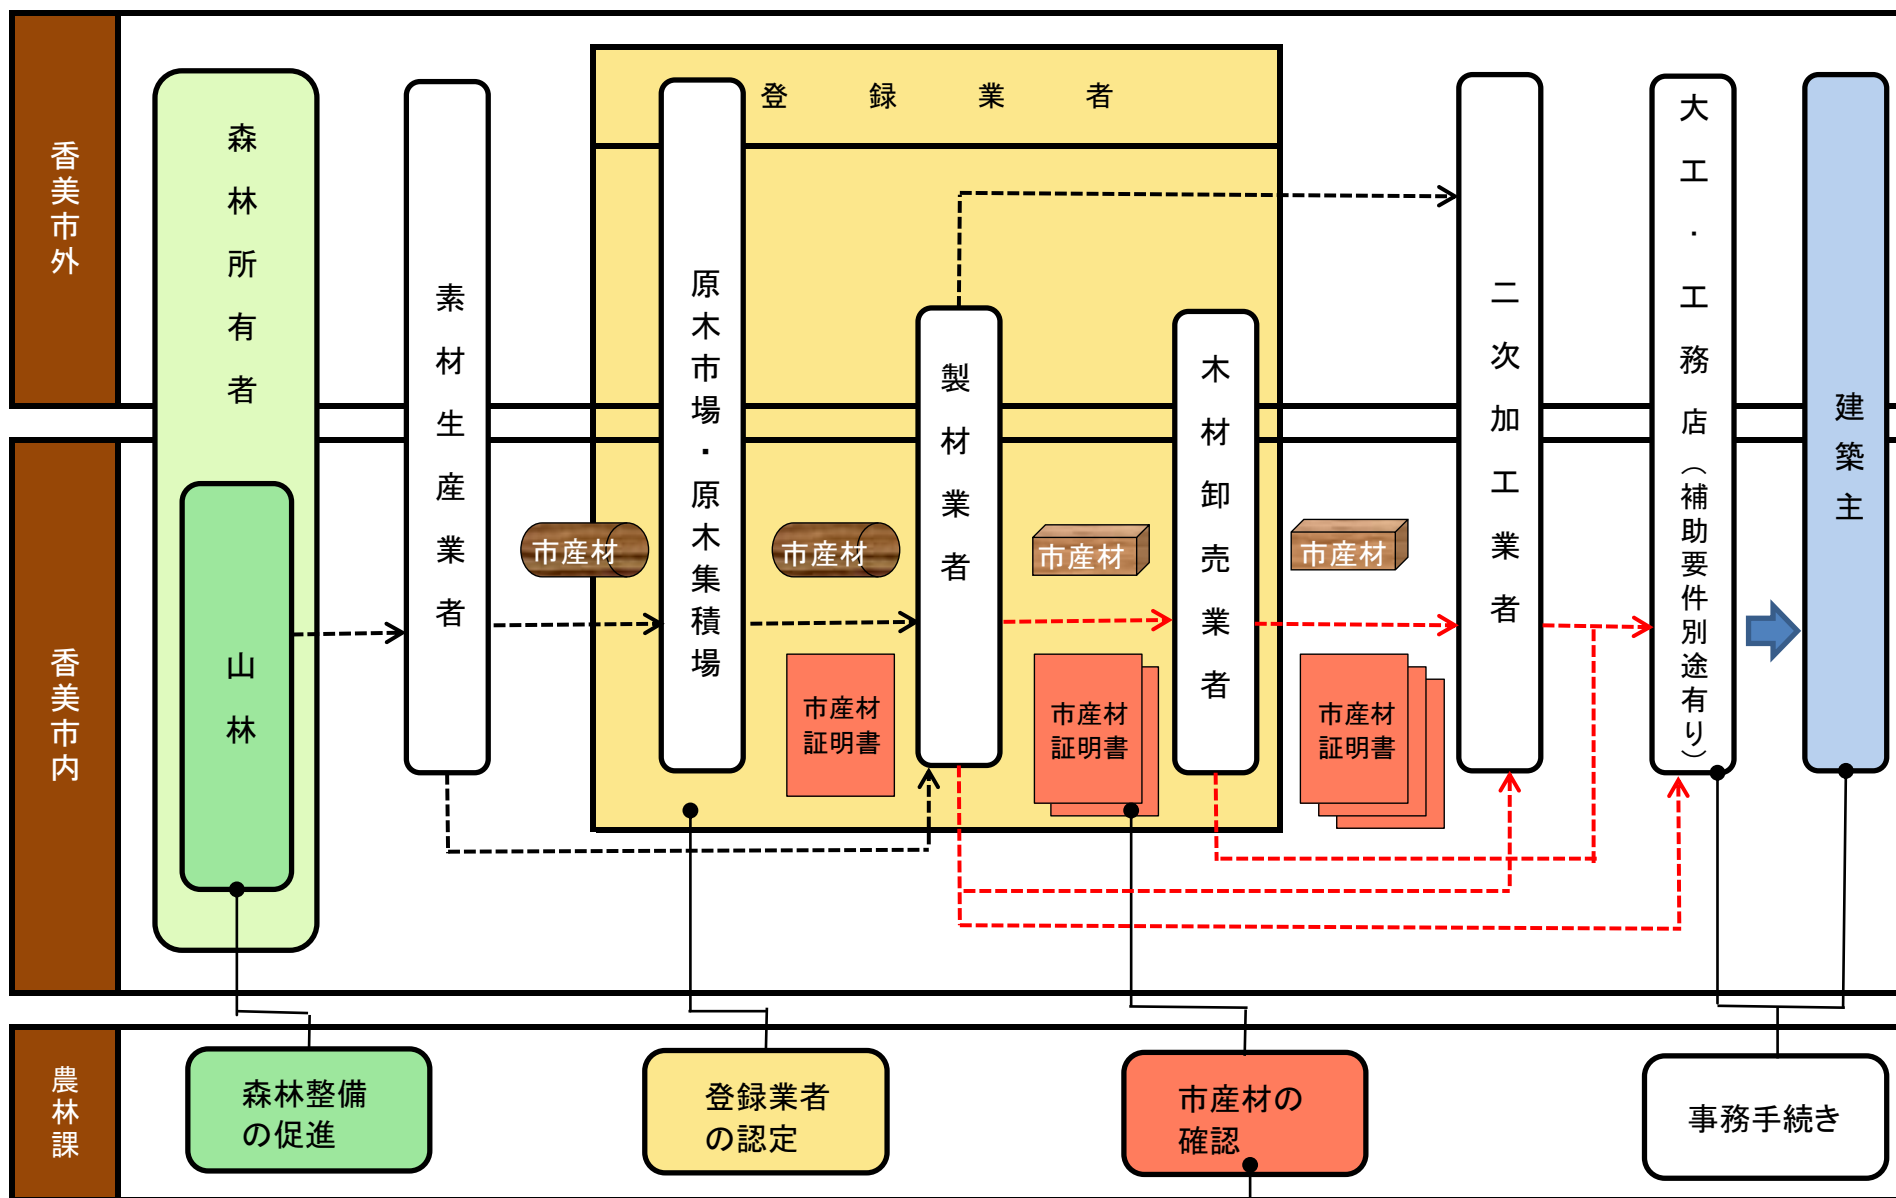

香美市木材住宅支援事業の概要図

(注) 申請する場合は、原木市場(森林組合)が発行する市産材(納材)証明書を必ず提出してください。「市内製材」として申請する場合は、購入した市内製材業者からも必ず証明書を取得し、提出してください。