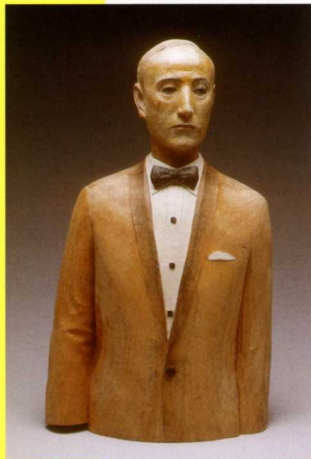

# 舟越桂展

2011.10.1 Sat → 12.18 Sun

KATSURA FUNAKOSHI

《考古学のように》1992/楠に彩色/高知県立美術館蔵  
photo:早川宏一

《遠い手のスフィンクス》2006/楠に彩色/高橋コレクション  
photo:内田芳孝

《積んである読みかけの本のように》1983/楠に彩色  
高松市美術館蔵 photo:近藤正一

《裸像》1979-80/楠に彩色/作家蔵  
photo:近藤正一