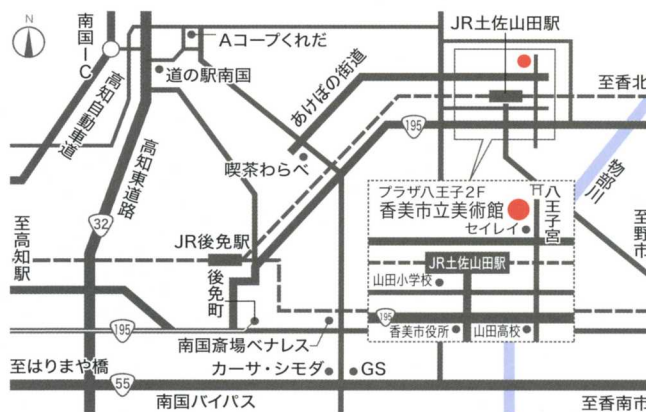

「無題」制作年不明

ACCESS JR土佐山田駅より徒歩7分/南国ICより車で15分/高知龍馬空港より車で15分