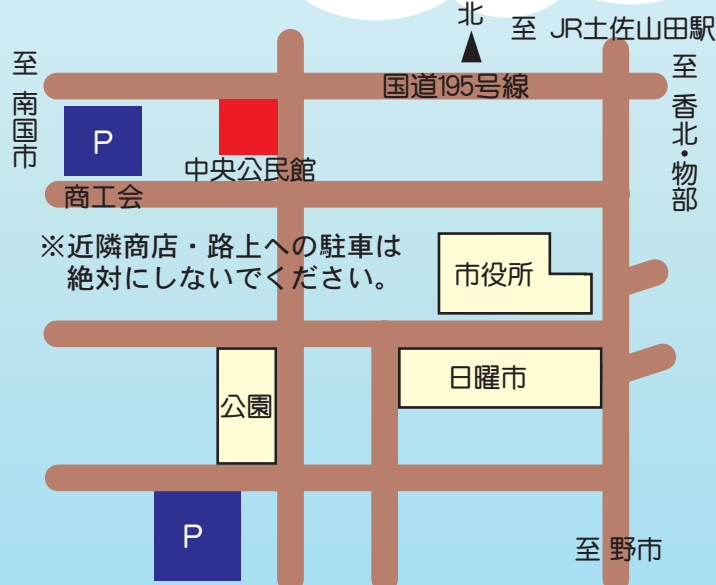

中央公民館大ホール

NHK相撲解説者

まいのうみ しゅうへい
舞の海 秀平さん

角界最小の体ながら『技のデパート』の異名をとった元小結・舞の海。NHK大相撲解説者を務めるほか、テレビなどで幅広く活躍中。

己抄呼の笑う体操

9/19(土) 13:30~15:00

保健福祉センター香北大ホール

健康アーティスト

みさこ
己抄呼さん

年間200回を超えるセミナーやレッスンのかたわら、アスリートのボディケア、健康指導者の育成など、多方面で精力的に活躍。

※講師の都合、天候の関係でやむを得ず日程を変更する場合があります。

■受講料

1,000円(全4回分)
※1講座でも4講座でも1,000円
※中学生以下無料

■受講券販売所

中央公民館・生涯学習振興課
支所内教育委員会分室

■無料送迎バス・託児のご案内

当日は、土佐山田～物部間でバスによる送迎と託児室があります。利用される方は、各開催日の1週間前までにお申し込みください。

■問い合わせ先

中央公民館 ☎53-2214

■中央公民館開催時の駐車場

第10回 香美市

芸術祭 開催・作品募集

平成27年度芸術祭を次のとおり開催し、作品を募集します。

俳句会