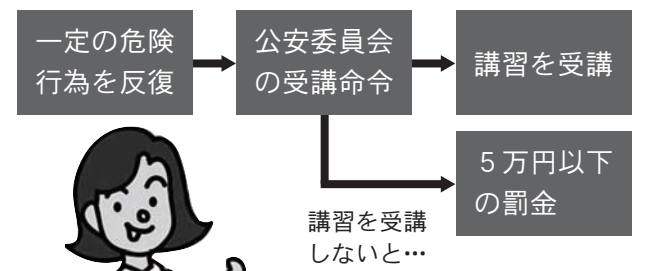

入荷量950㎡。雨のため入荷が少なく、全体的に下がり相場。合板向きの材も2~4mまで1,000円前後下落。虫害の時期のため、伐採後は早めの出荷。

営業時間 月曜日～金曜日 8時～17時(祝祭日休み)

1本でも持ってきていただければ、買い取りも行います。足場丸太が不足しています。出材をよろしく願います。(足場丸太 末口4.5cm 元11.5cmの5.1~6.1m) 1本あたり1㎡あたりの平均単価です。

【問い合わせ先】 物部森林組合ストックヤード (香美市物部町中谷川314) ☎57-3540

年金情報流出に関する電話に注意!

日本年金機構の年金情報が一部流出した問題で、香美署管内でも詐欺を予兆させる電話が発生しています。日本年金機構が年金情報流出に関して電話で連絡をすることはありません。また、消費生活センターなどの公的機関が、電話やメールで個人情報に関する連絡をすることもありません。相手にせず、すぐに電話を切りましょう。

1. このような内容の電話には要注意!
2. ◆ATMで年金を還付します
   - ◆年金のアンケートに協力してほしい
   - ◆流出した個人情報を削除します
   - ◆家族で年金を受け取っている人がいますか

詐欺被害の相談先は...

警察総合電話 ☎#9110
消費生活センター ☎088-824-0999
香美市役所産業振興課 ☎53-1084

全国小学生作文コンクール 作品募集

～わたしたちのまちのおまわりさん～

【募集期間】 6月16日(火)～9月4日(金)
【応募資格】 小学校低学年の部(1～3年生) 小学校高学年の部(4～6年生)
【テーマ】 わたしたちのまちのおまわりさん
◆おまわりさんとのふれあい体験
◆おまわりさんへの意見や感想
◆こんなおまわりさんがいたらいいな
◆おまわりさんへの手紙 など
子どもたちの自由な発想の作品を募集します。
低学年...400字詰め原稿用紙2枚以内
高学年...400字詰め原稿用紙3枚以内
【問い合わせ先】 香美警察署刑事生活安全課 ☎52-0110

平成かわら版

香美警察署交通課 高齢者バイク 坂本扶左 ☎52-0110

自転車運転中に危険運転を2回繰り返すと 自転車運転者講習を受けることに!

平成27年6月1日から、自転車運転中に危険なルール違反(危険行為)を繰り返すと、自転車運転者講習を有料(5,200円)で受けなければなりません。また、命令に従わず講習を受講しないと、5万円以下の罰金が科せられます。

1. これらの危険行為が講習の対象です!
- ①信号無視
  - ②酒酔い運転
  - ③指定場所一時不停止
  - ④制動装置(ブレーキ)不良自転車運転
  - ⑤通行区分違反(右側通行等)
  - ⑥歩道通行時の通行方法(徐行義務違反等)
  - ⑦通行禁止場所通行
  - ⑧遮断踏切立ち入り
  - ⑨交差点安全進行義務違反
  - ⑩交差点優先車妨害
  - ⑪歩行者用道路通行時の通行方法(徐行義務違反)
  - ⑫環状交差点安全進行義務違反
  - ⑬路側帯における歩行者の通行妨害
  - ⑭安全運転義務違反(脇見等による交通事故等)

※詳細は高知県警察 <http://www.police.pref.kochi.lg.jp/>