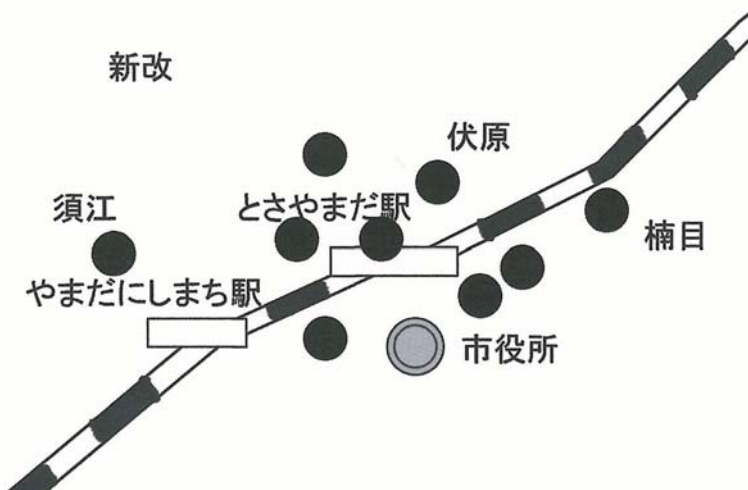

地域安全ニュースかみ

No. 38

～みんなで作ろう安心のまち～ 香美地区地域安全協会（香美署内） ☎52-0110・FAX 53-1855

空き巣・侵入盗多発!

3月に入ってから、空き巣や侵入盗が多発しています。全て無施錠の場所から侵入し、金目の物を盗んで逃走しています。

玄関のカギはもちろんのこと、勝手口、窓などのカギも必ずかけるようにしましょう!

【発生位置図】

発生場所

東本町・宮前町
西本町・楠目
北組西・秦山町など

発生時刻

○ 22:00～5:00の間
○ 8:00～16:00の間

《対処法》

- ◆たとえゴミ出しでも必ずカギを閉める!
- ◆不審者が潜むことができるような物陰はつぐらない!
- ◆暗くなったら門灯をつける!
- ◆帰宅が遅くなる時は、部屋などの明かりをつけて外出する!
- ◆カギは二重にする!

不審な人物・車などをみかけましたら、下記まで通報してください。

【香美警察署】
52-0110

平成かわらばん

5月号

香美警察署交通課 TEL 52-0110

「まみむめも」で事故防止!

待つ
車が来ていれば
通り過ぎるまで待つ

見る
横断する前
よく見て左右の安全確認

無理をしない
危険な近道よりも
安全な場所で

目立つ
夜間外出は反射材や
明るい目立つ服装で

もう一度
道路の中央でもう一度
左側の安全確認