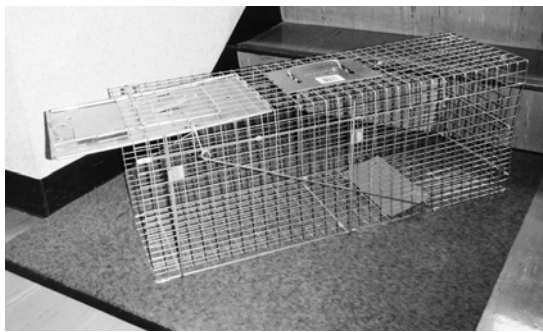

林政課から

箱わな仕様

奥行	81.5	cm
幅	26.5	cm
高さ	31.5	cm
重さ	4	kg

箱わな貸し出しを
始めます

市内でハクビシン、タヌキ等小動物による農作物被害が多発しています。香美市では農作物被害軽減を目的として箱わなを無償で貸し出します。箱わなは5基で、貸し出し期間は1カ月です。申請書は林政課、香北支所業務管理課、農政課にあります。

有害鳥獣予察捕獲実施

市内の有害鳥獣による農作物への被害が著しく増加し、深刻な問題となっています。そこで、農作物被害の軽減を目的として、市内一斉の予察捕獲を実施します。期間内に山に入られる方はご注意ください。