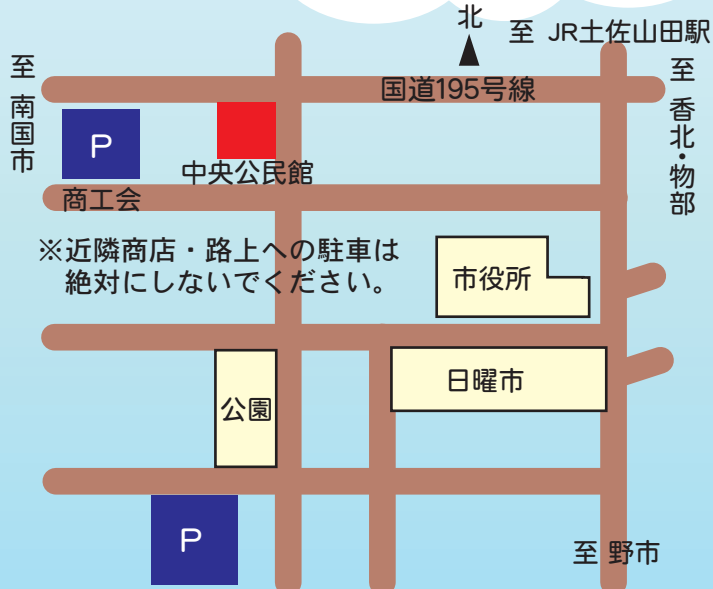

第9回 香美市市民大学

健康は笑いから

8/31 日 13:30~15:00

奥物部ふれあいプラザ多目的ホール

落語家

さんしょうてい ゆめのすけ
三笑亭夢之助さん

各寄席に出演しながら、年2回の
独演会を国立演芸場で開く。落語
以外にも芸を広げ、司会、リポ
ーターなど多方面でも活躍中。

足の健康をとおして、
心も体もいきいきと!

9/13 土 13:30~15:30

保健福祉センター香北大ホール
「爪切り屋」メディカルフットケア
JF協会代表理事

みやがわ はるき
宮川 晴妃さん

「爪切屋」メディカルフットケア
JF協会を設立し、メディカルフ
ットケア教室や全国各地での講演
・実技指導など精力的に活動中。

いつやるか?今でしょ!

9/20 土 13:00~14:30

中央公民館大ホール

東進ハイスクール 東進衛星予備校
現代文講師

はやし おさむ
林 修さん

先送りして後悔することなく、今
やることの重要性を説く。「今で
しょ」は見事2013ユーキャン新
語・流行語年間大賞を受賞。

オーロラの大地から

9/28 日 13:30~15:00

中央公民館大ホール

写真家

まつもと のりお
松本 紀生さん

年の約半分をアラスカで過ごし、
夏は北極圏や無人島、冬は氷河の
上のかまくらでひとりで生活しな
がら、大自然を撮影。

※講師の都合、天候の関係でやむを得ず日程を変更する場合があります。

■受講料

1,000円(全4回分)
※1講座でも4講座でも1,000円
※中学生以下無料

■受講券販売所

中央公民館・生涯学習振興課
支所内教育委員会分室

■無料送迎バス・託児のご案内

当日は、土佐山田~物部間でバスによる送迎
と託児室があります。利用される方は、各開
催日の1週間前までにお申し込みください。

■問い合わせ先

中央公民館 ☎53-2214

■中央公民館開催時の駐車場