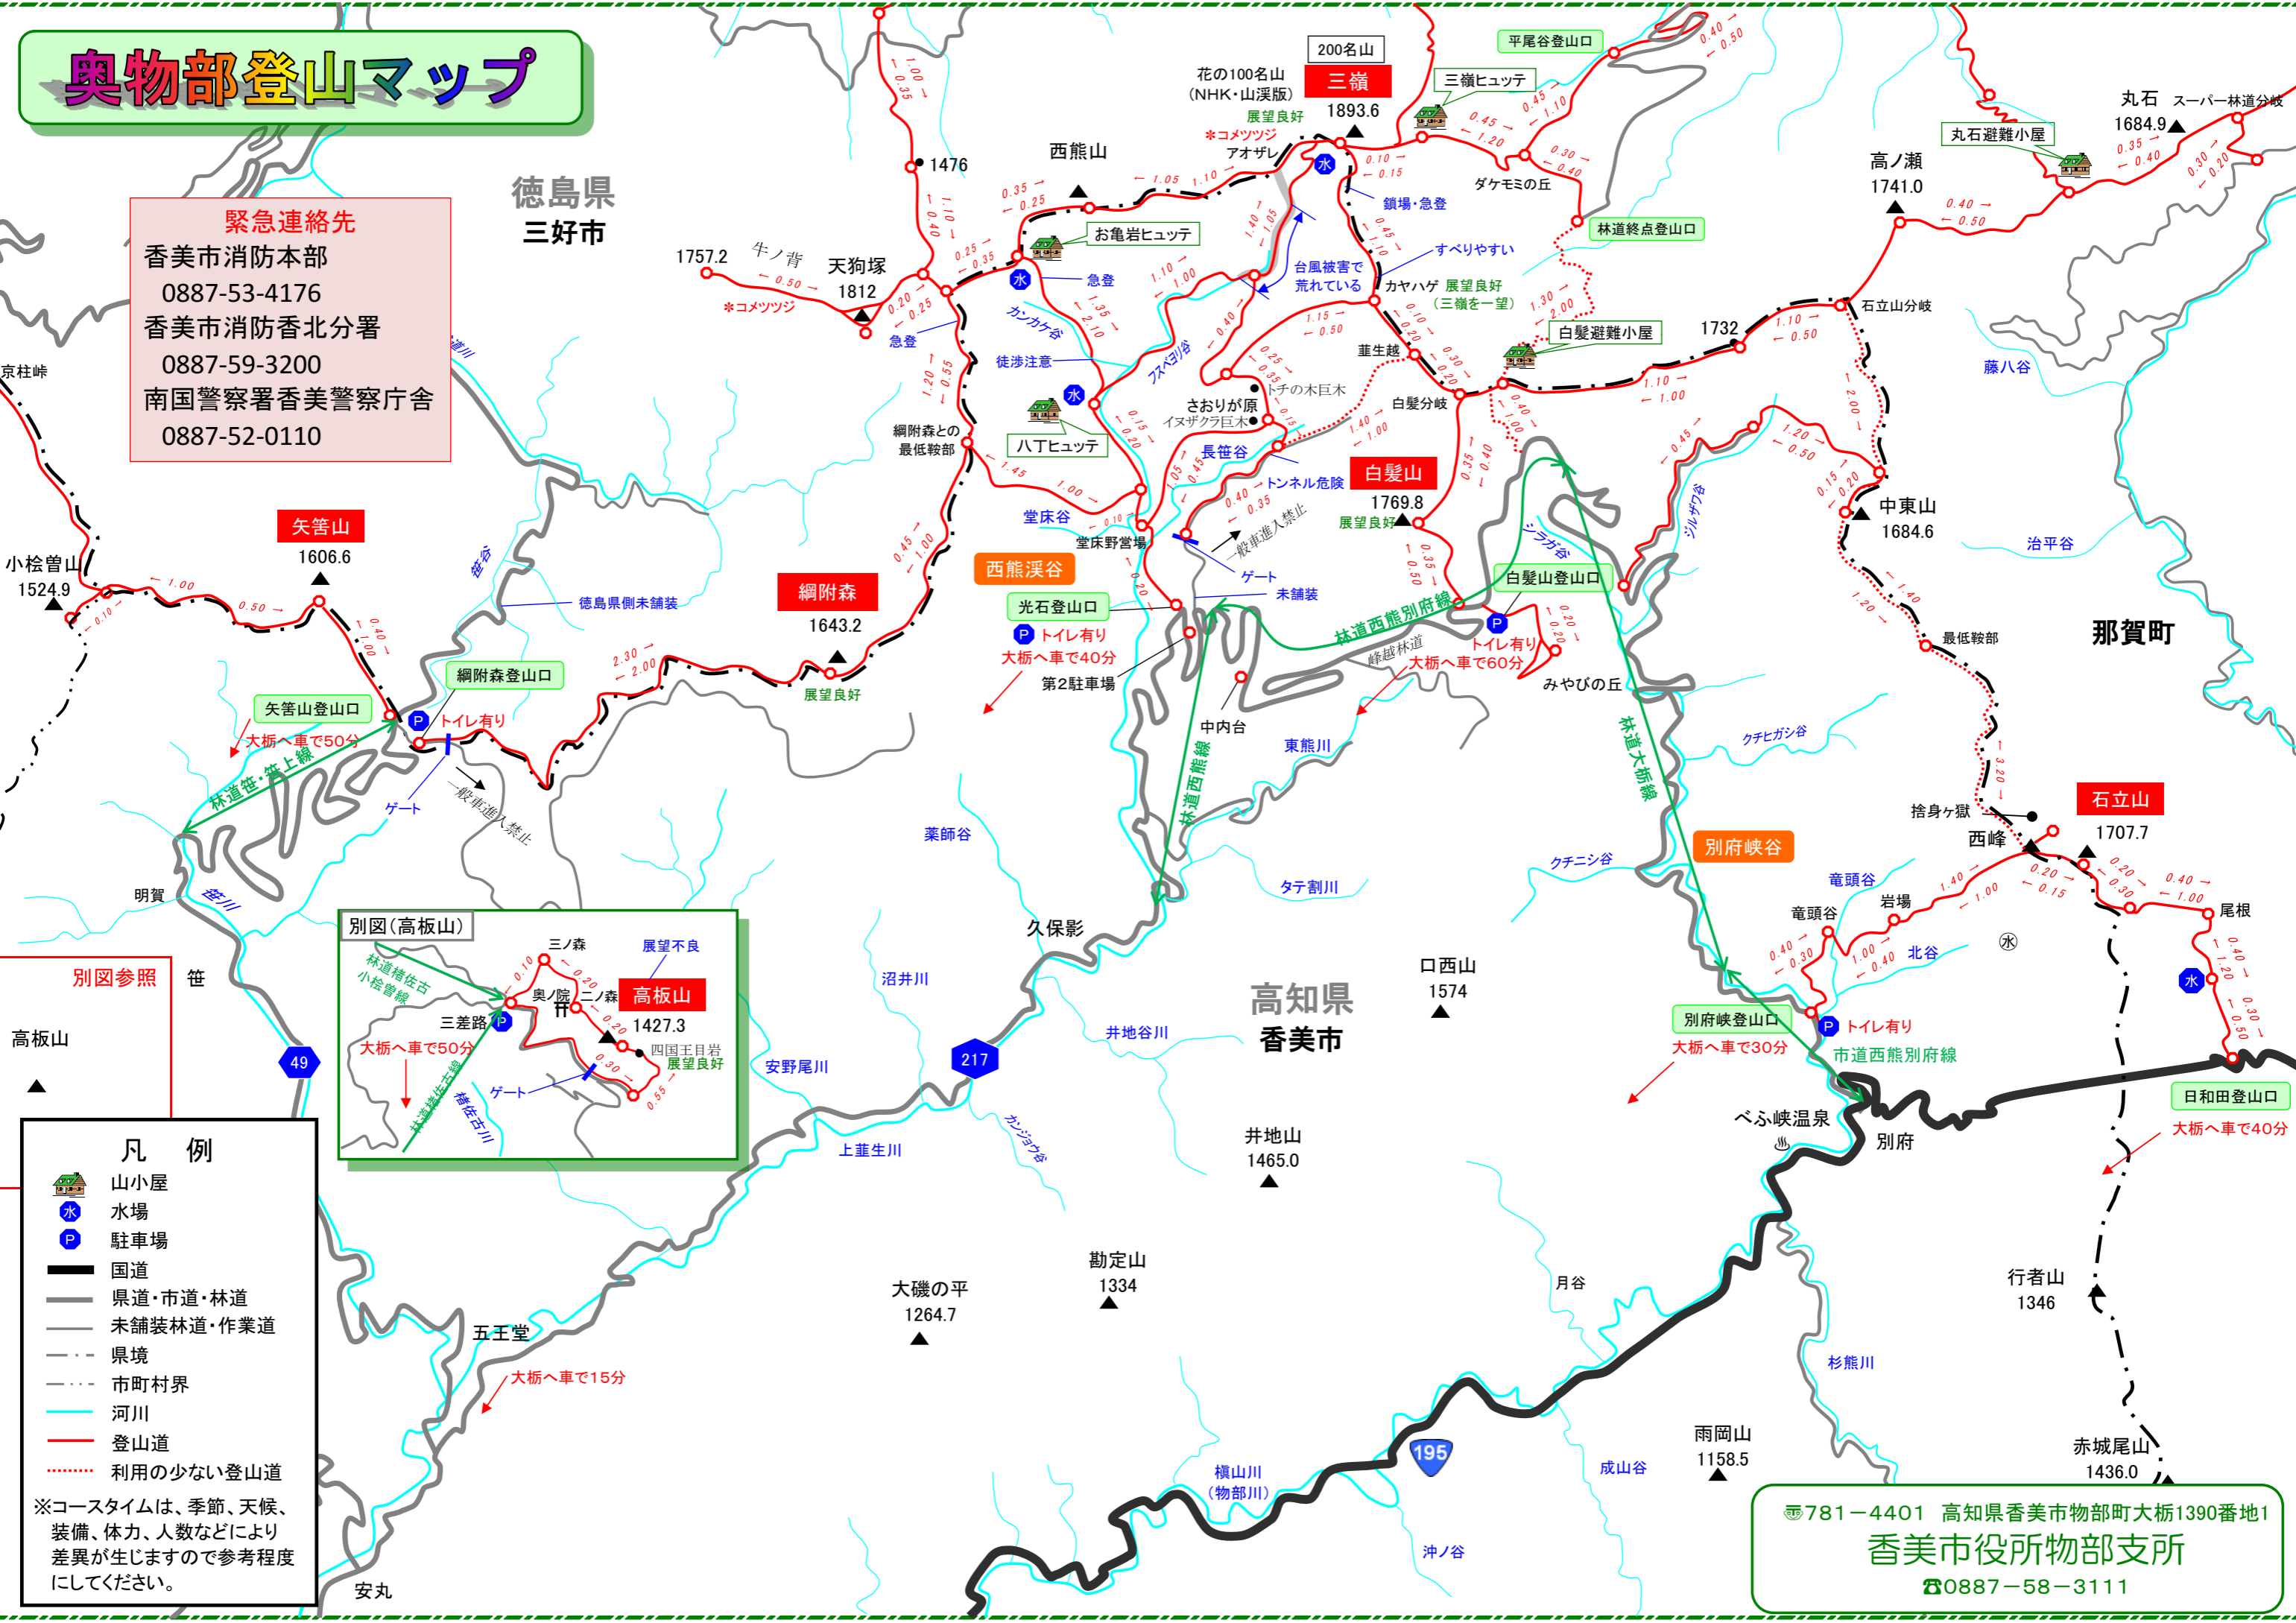

奥物部登山マップ

緊急連絡先

香美市消防本部
0887-53-4176
香美市消防香北分署
0887-59-3200
南国警察署香美警察庁舎
0887-52-0110

別図参照

凡例

- 山小屋
- 水場
- 駐車場
- 国道
- 県道・市道・林道
- 未舗装林道・作業道
- 県境
- 市町村界
- 河川
- 登山道
- 利用の少ない登山道

※コースタイムは、季節、天候、装備、体力、人数などにより差異が生じますので参考程度にしてください。

☎781-4401 高知県香美市物部町大橋1390番地1
香美市役所物部支所
☎0887-58-3111