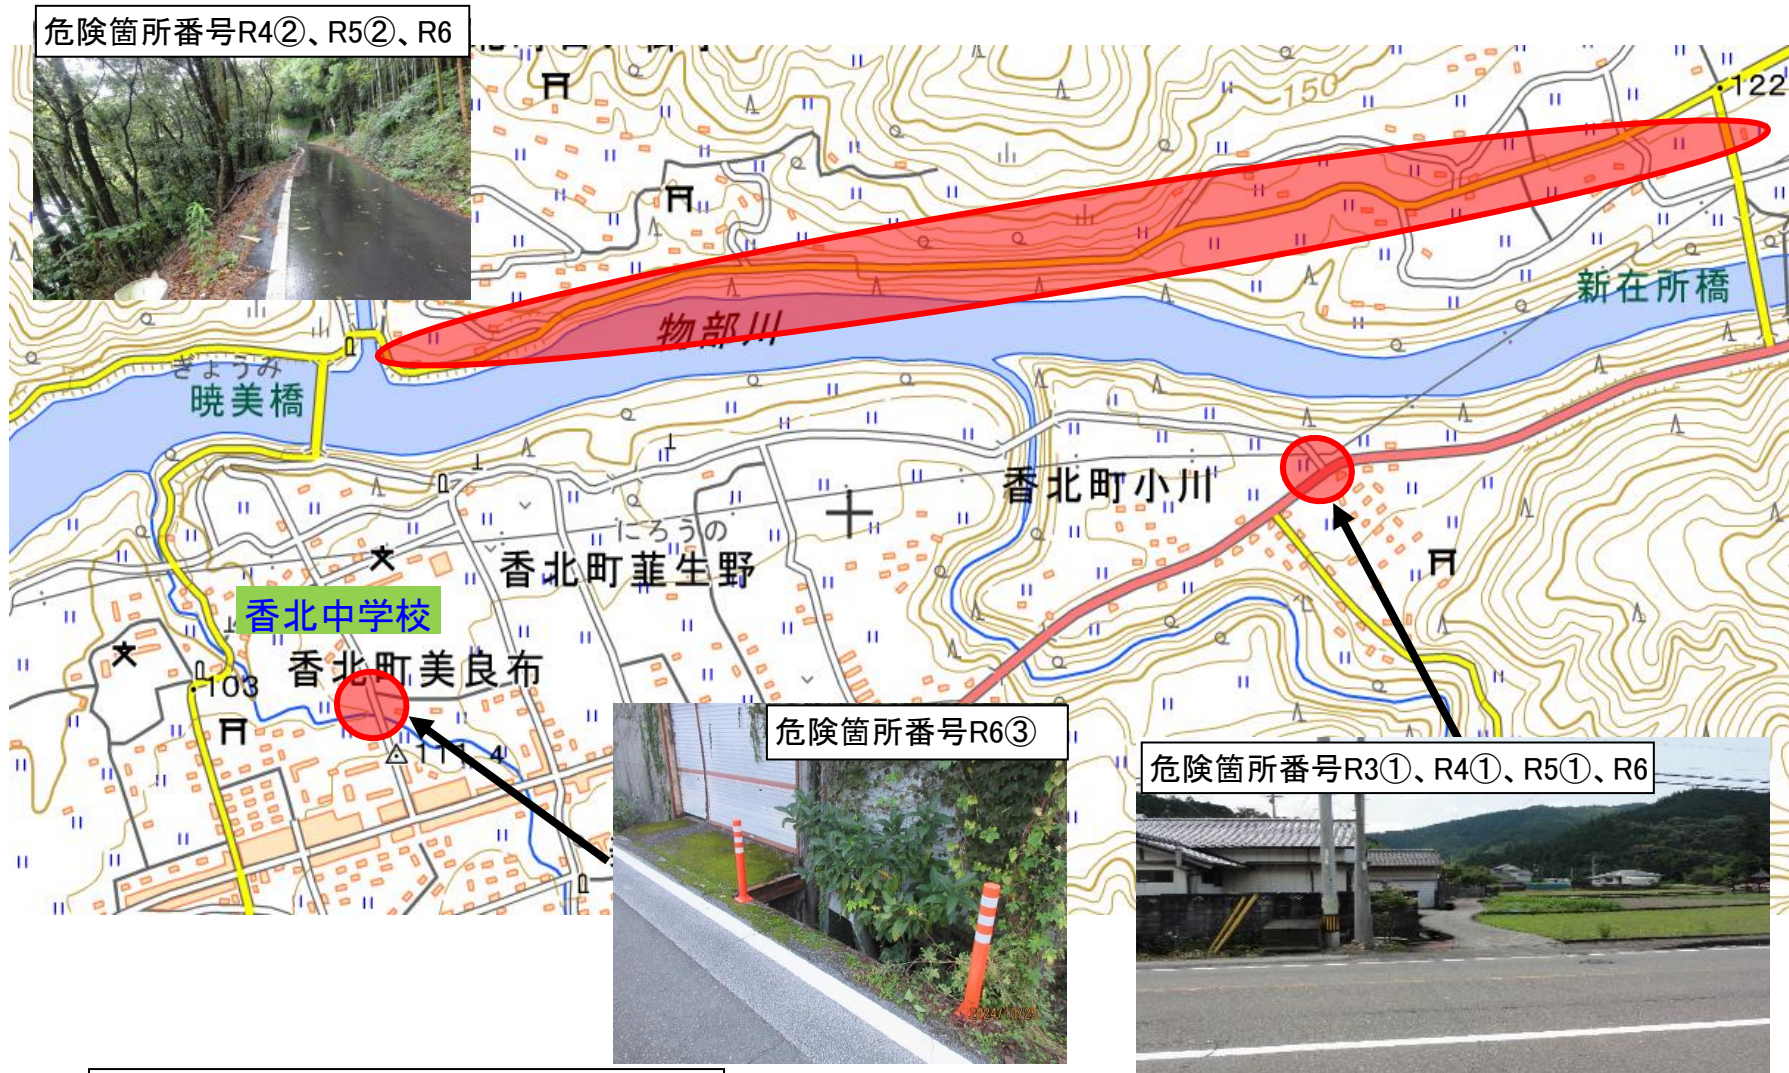

【香美市立香北中学校】通学路対策箇所図

この背景地図等データは、国土地理院の電子国土Webシステムから配信されたものである。