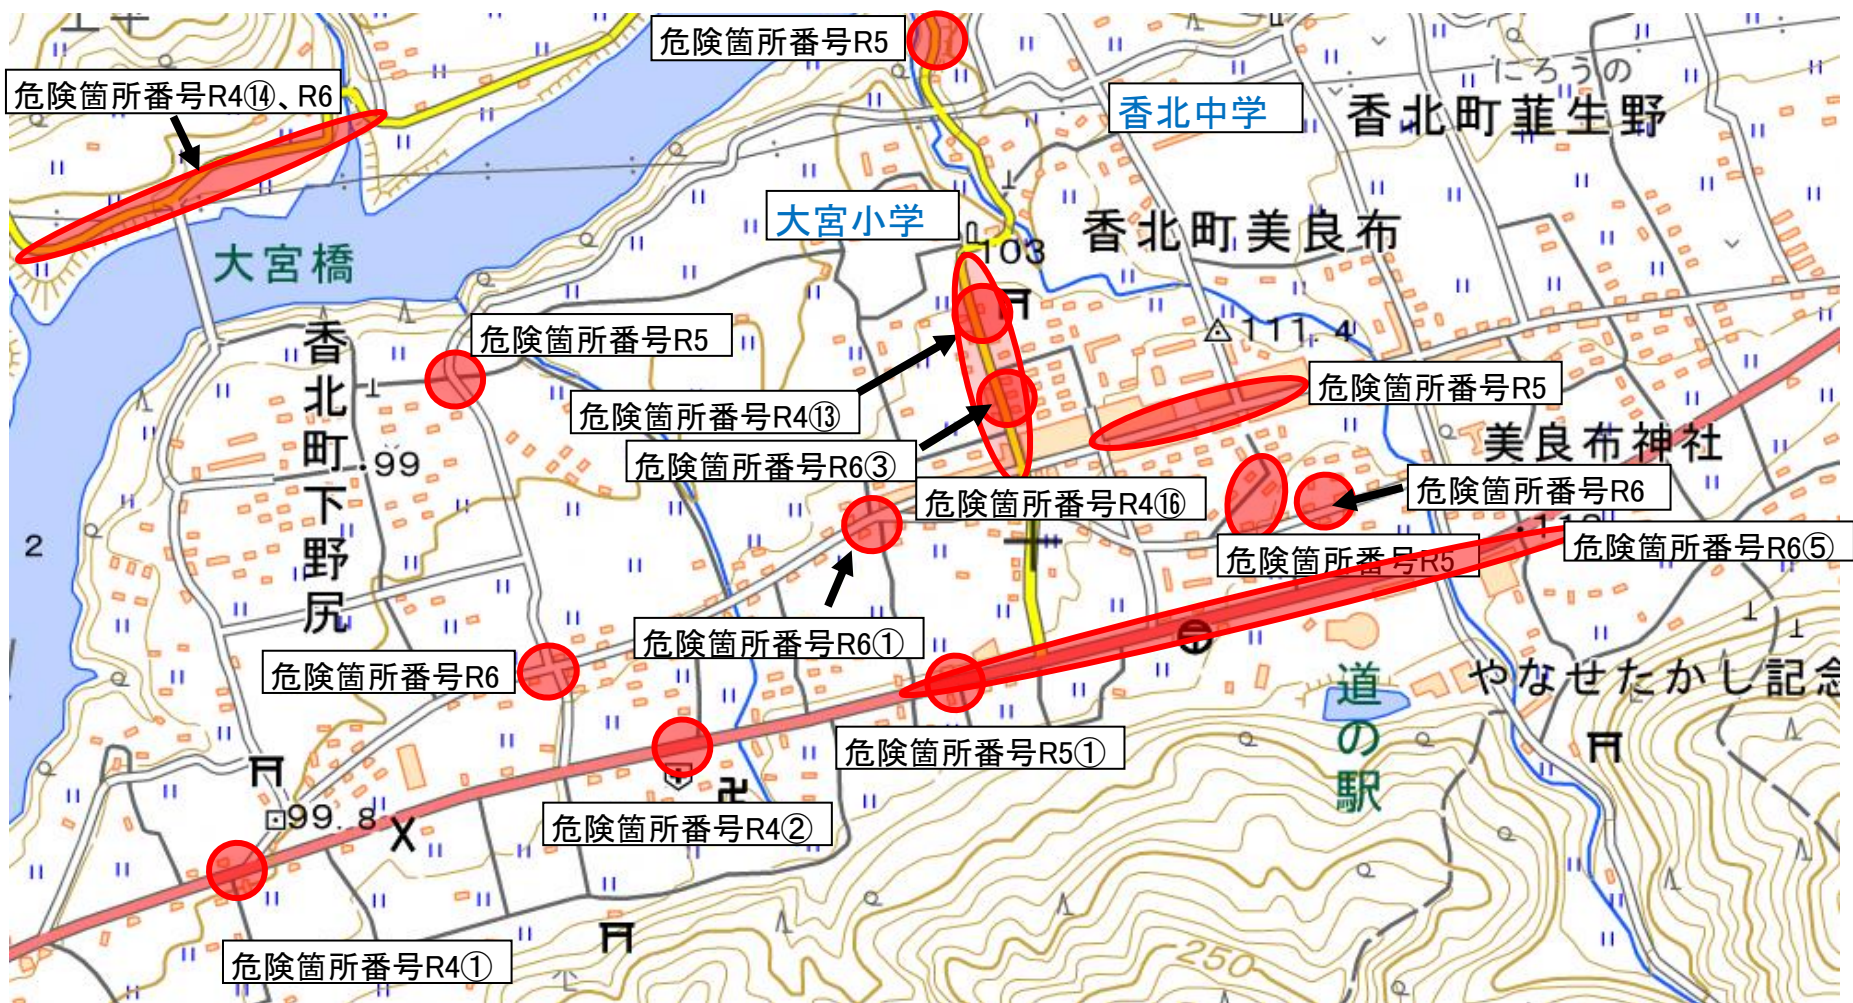

【香美市立大宮小学校】通学路対策箇所図

この背景地図等データは、国土地理院の電子国土Webシステムから配信されたものである。

【香美市立大宮小学校】通学路対策箇所図

危険箇所番号R4

危険箇所番号R4

危険箇所番号R4

危険箇所番号R4

危険箇所番号R4

危険箇所番号R5

危険箇所番号R5

危険箇所番号R5

危険箇所番号R5⑤

危険箇所番号R5⑦

危険箇所番号R5⑨

危険箇所番号R6①

危険箇所番号R6②

危険箇所番号R6③

危険箇所番号R6④

危険箇所番号R6⑤

【香美市立大宮小学校】通学路対策箇所図

この背景地図等データは、国土地理院の電子国土Webシステムから配信されたものである。