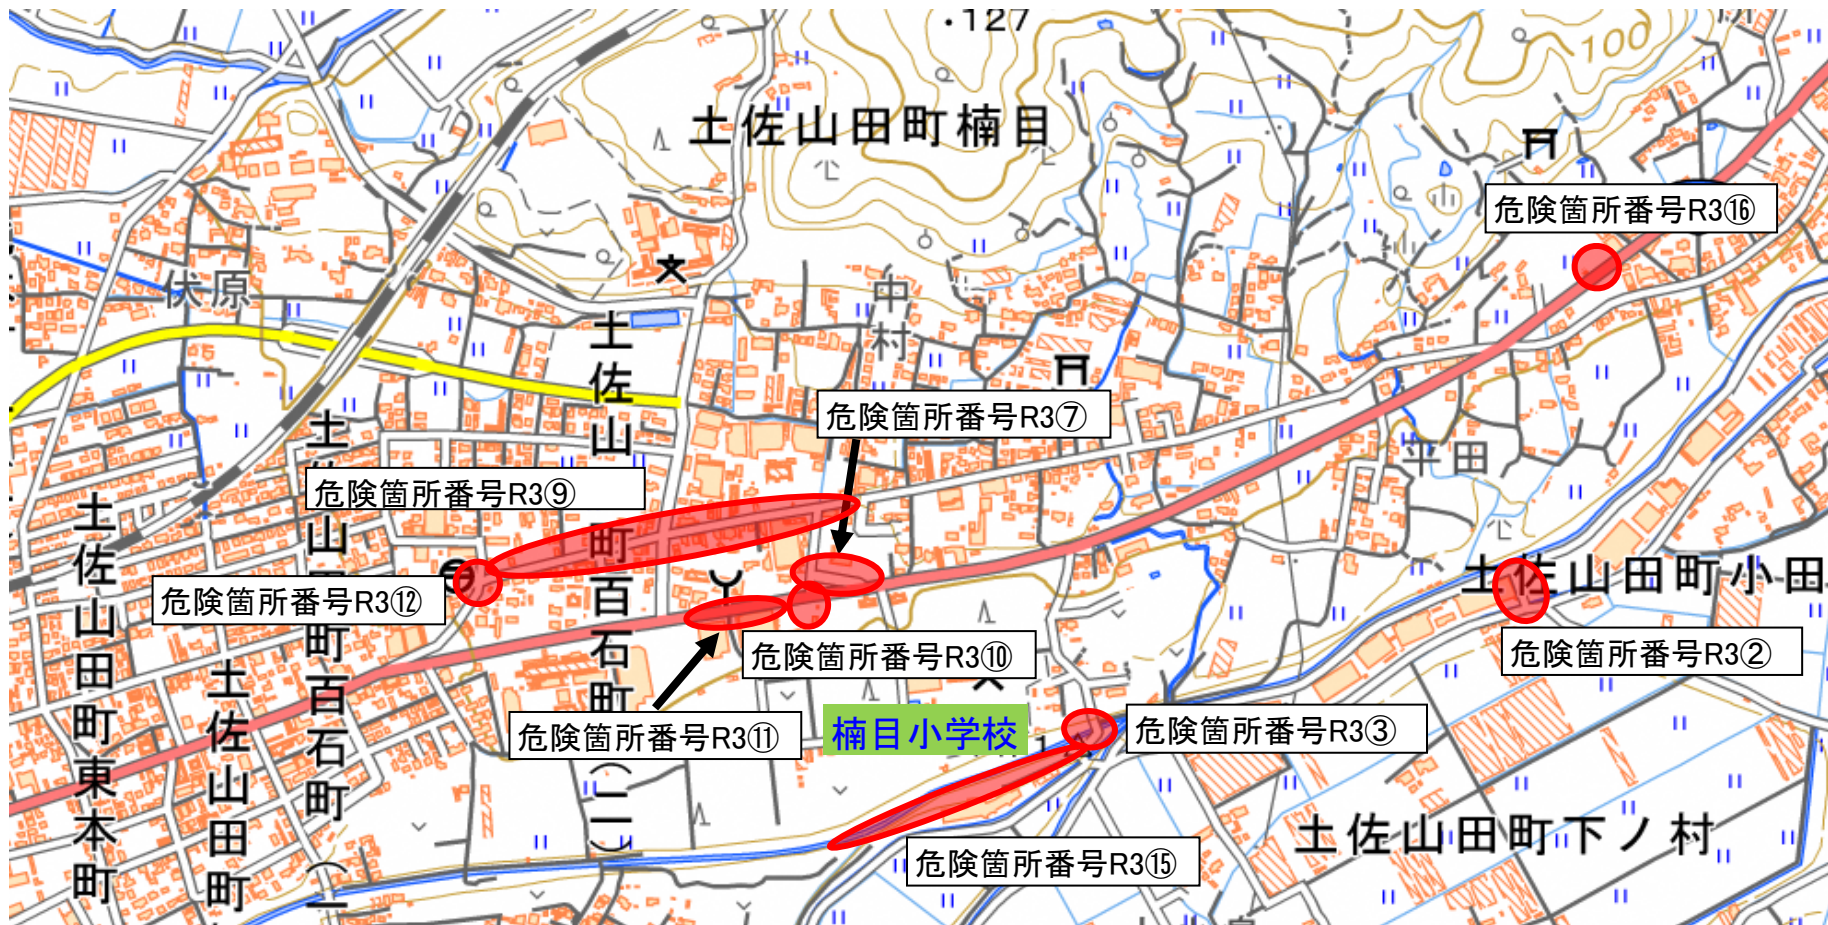

# 【香美市立楠目小学校】通学路対策箇所図

この背景地図等データは、国土地理院の電子国土Webシステムから配信されたものである。

# 【香美市立楠目小学校】通学路対策箇所図