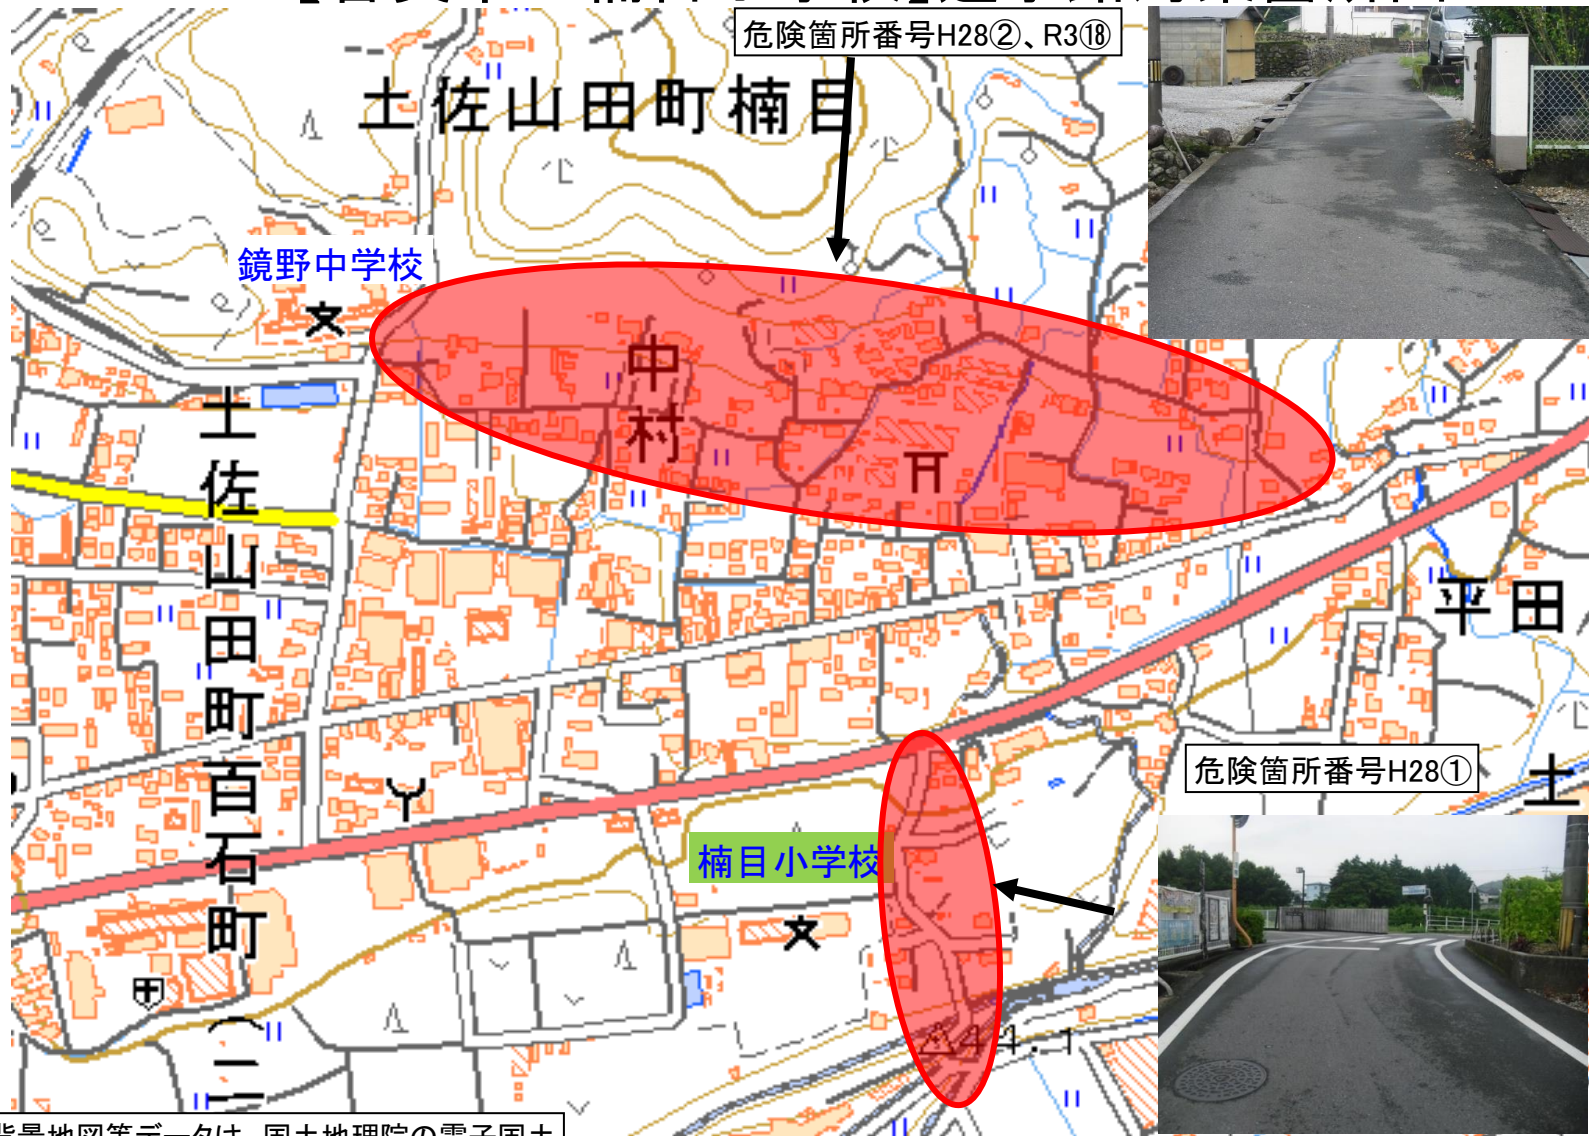

# 【香美市立楠目小学校】通学路対策箇所図

この背景地図等データは、国土地理院の電子国土Webシステムから配信されたものである。

# 【香美市立楠目小学校】通学路対策箇所図