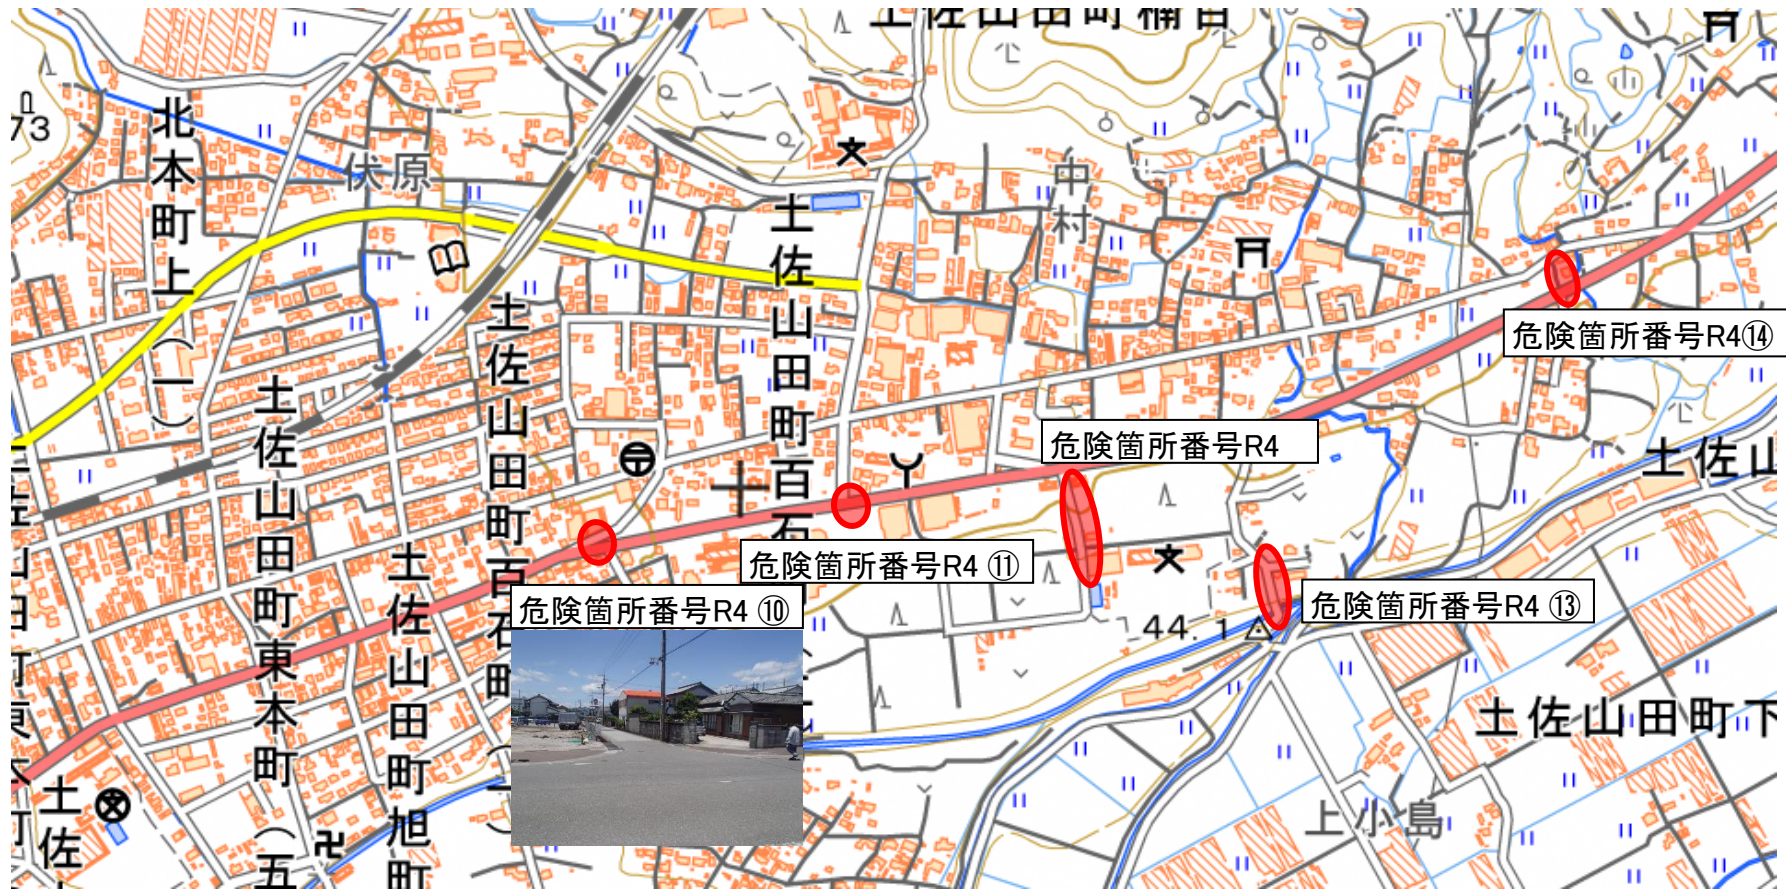

# 【香美市立楠目小学校】通学路対策箇所図

この背景地図等データは、国土地理院の電子国土Webシステムから配信されたものである。

# 【香美市立楠目小学校】通学路対策箇所図