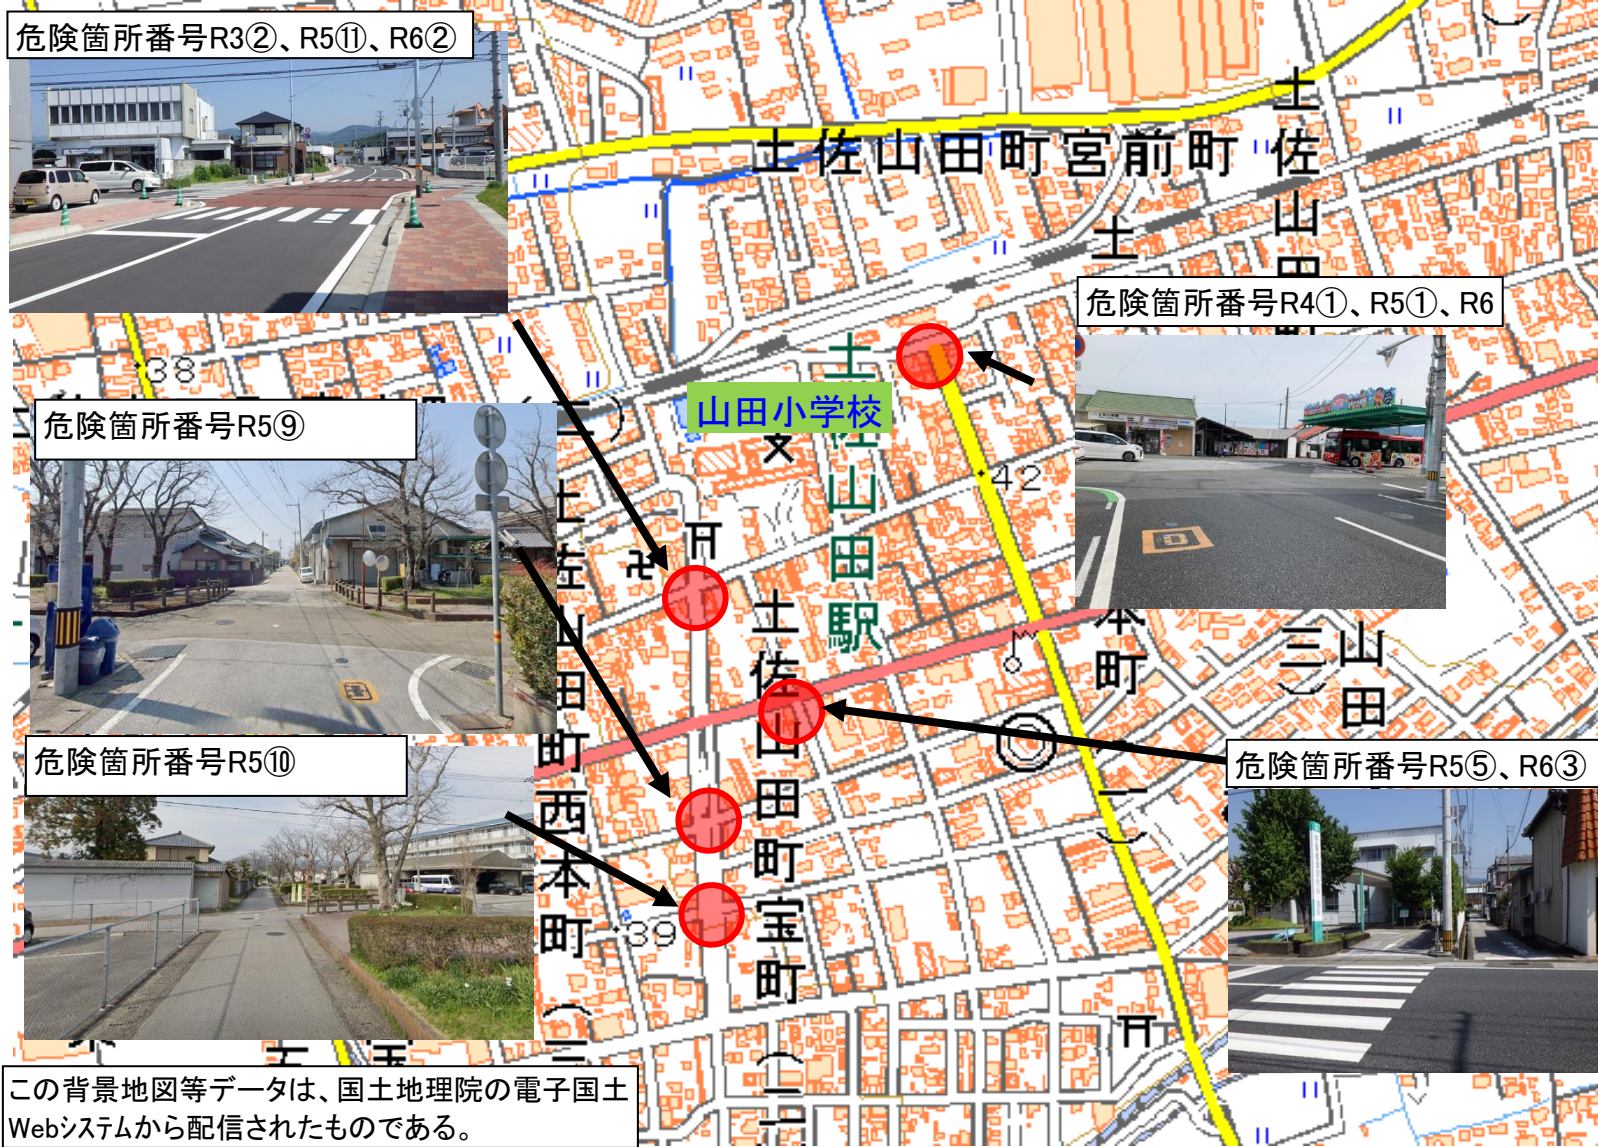

【香美市立山田小学校】通学路対策箇所図

【香美市立山田小学校】通学路対策箇所図

この背景地図等データは、国土地理院の電子国土Webシステムから配信されたものである。