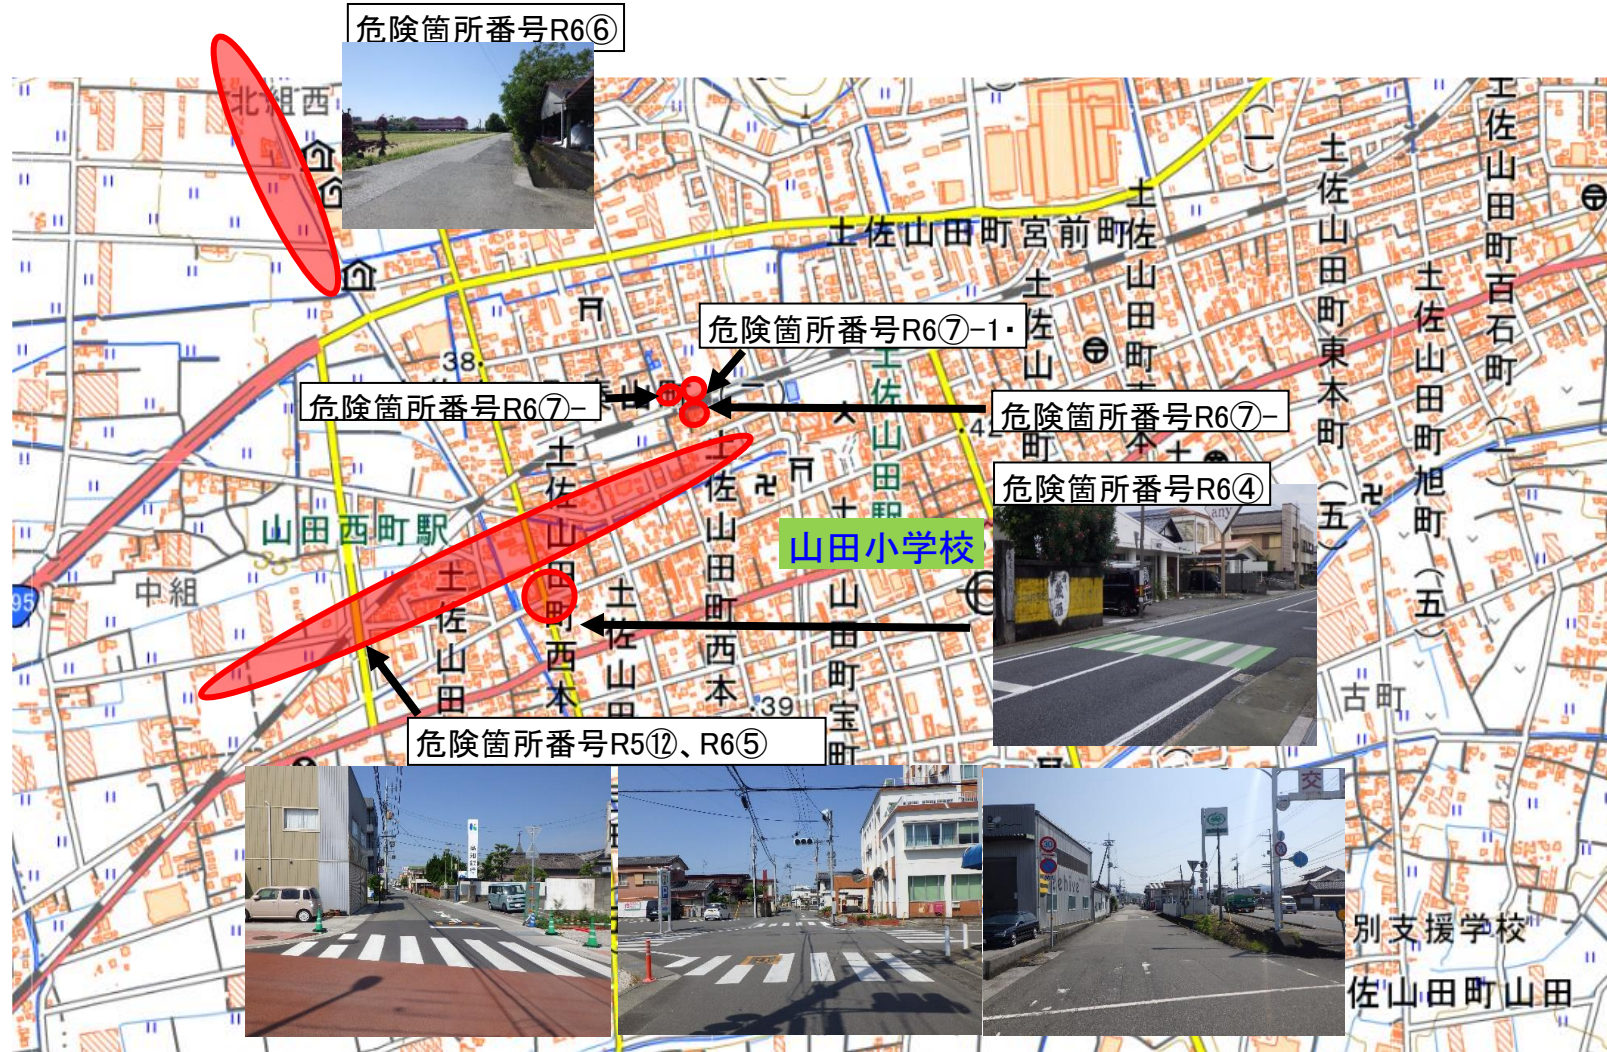

【香美市立山田小学校】通学路対策箇所図

【香美市立山田小学校】通学路対策箇所図

この背景地図等データは、国土地理院の電子国土Webシステムから配信されたものである。