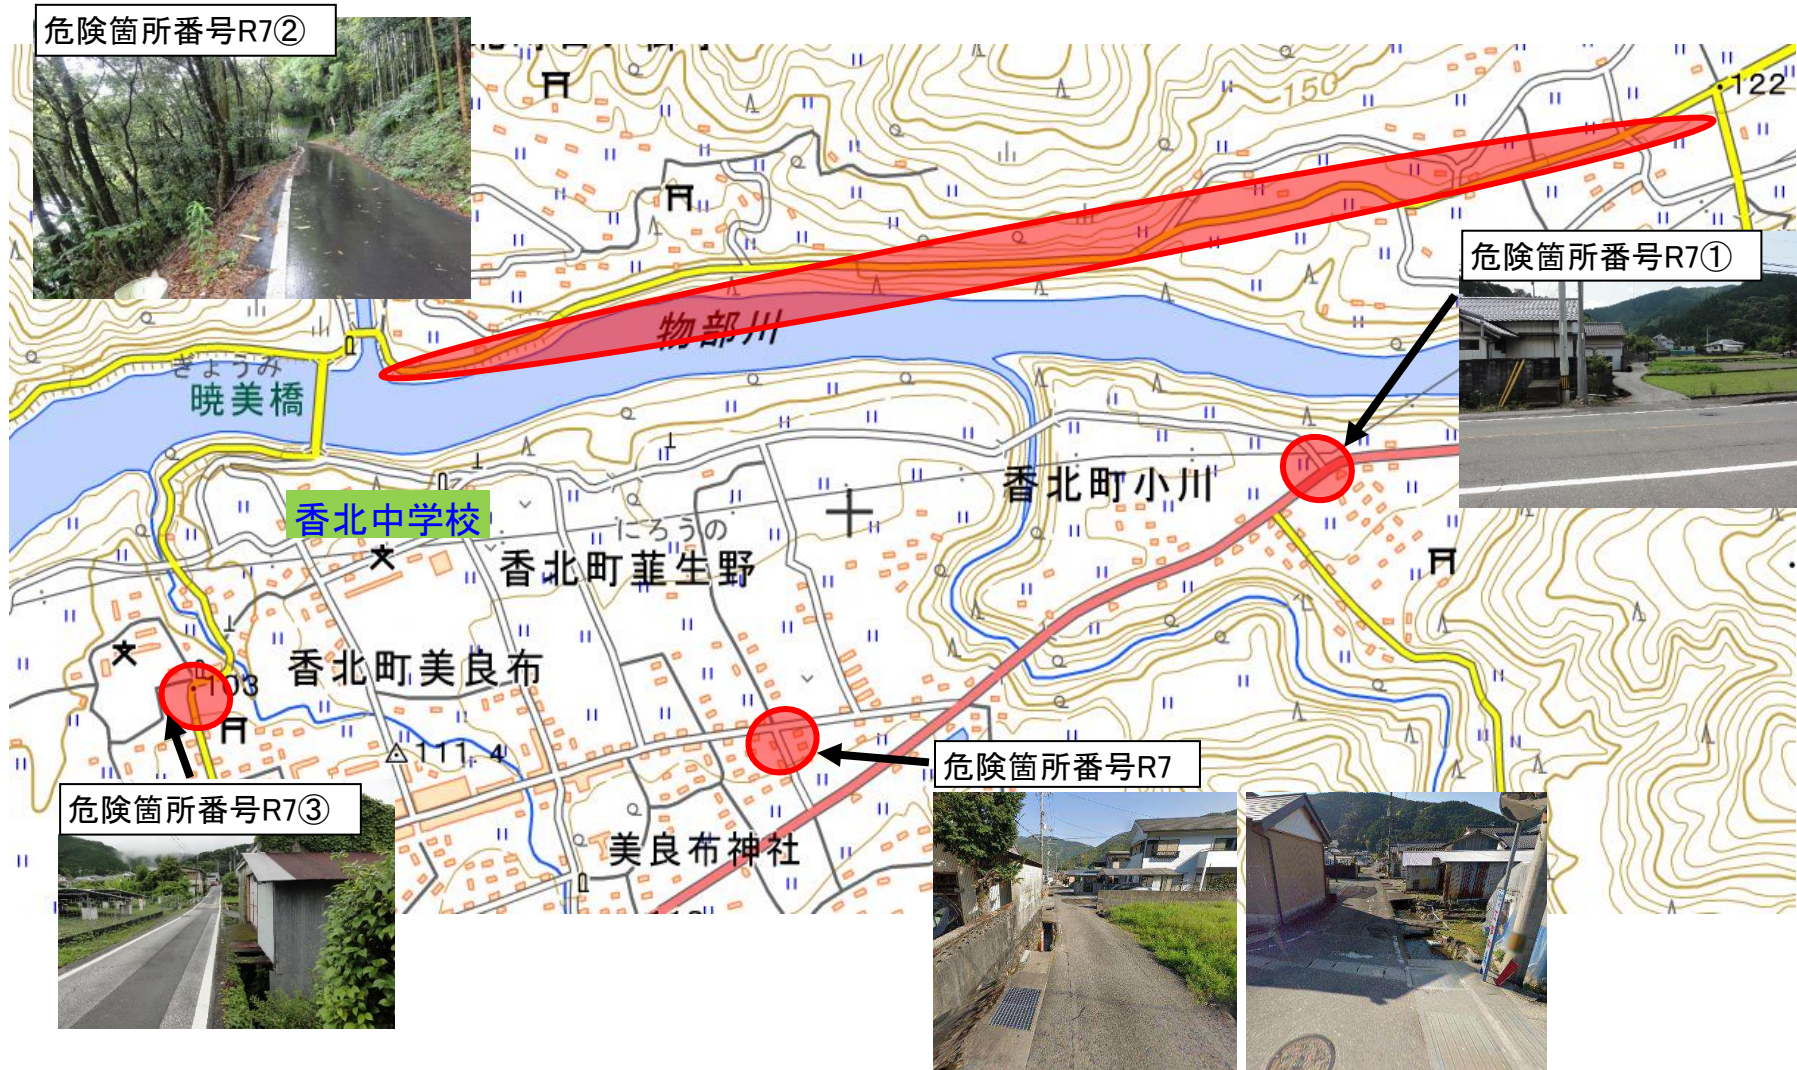

# 【香美市立香北中学校】通学路対策箇所図

この背景地図等データは、国土地理院の電子国土Webシステムから配信されたものであ