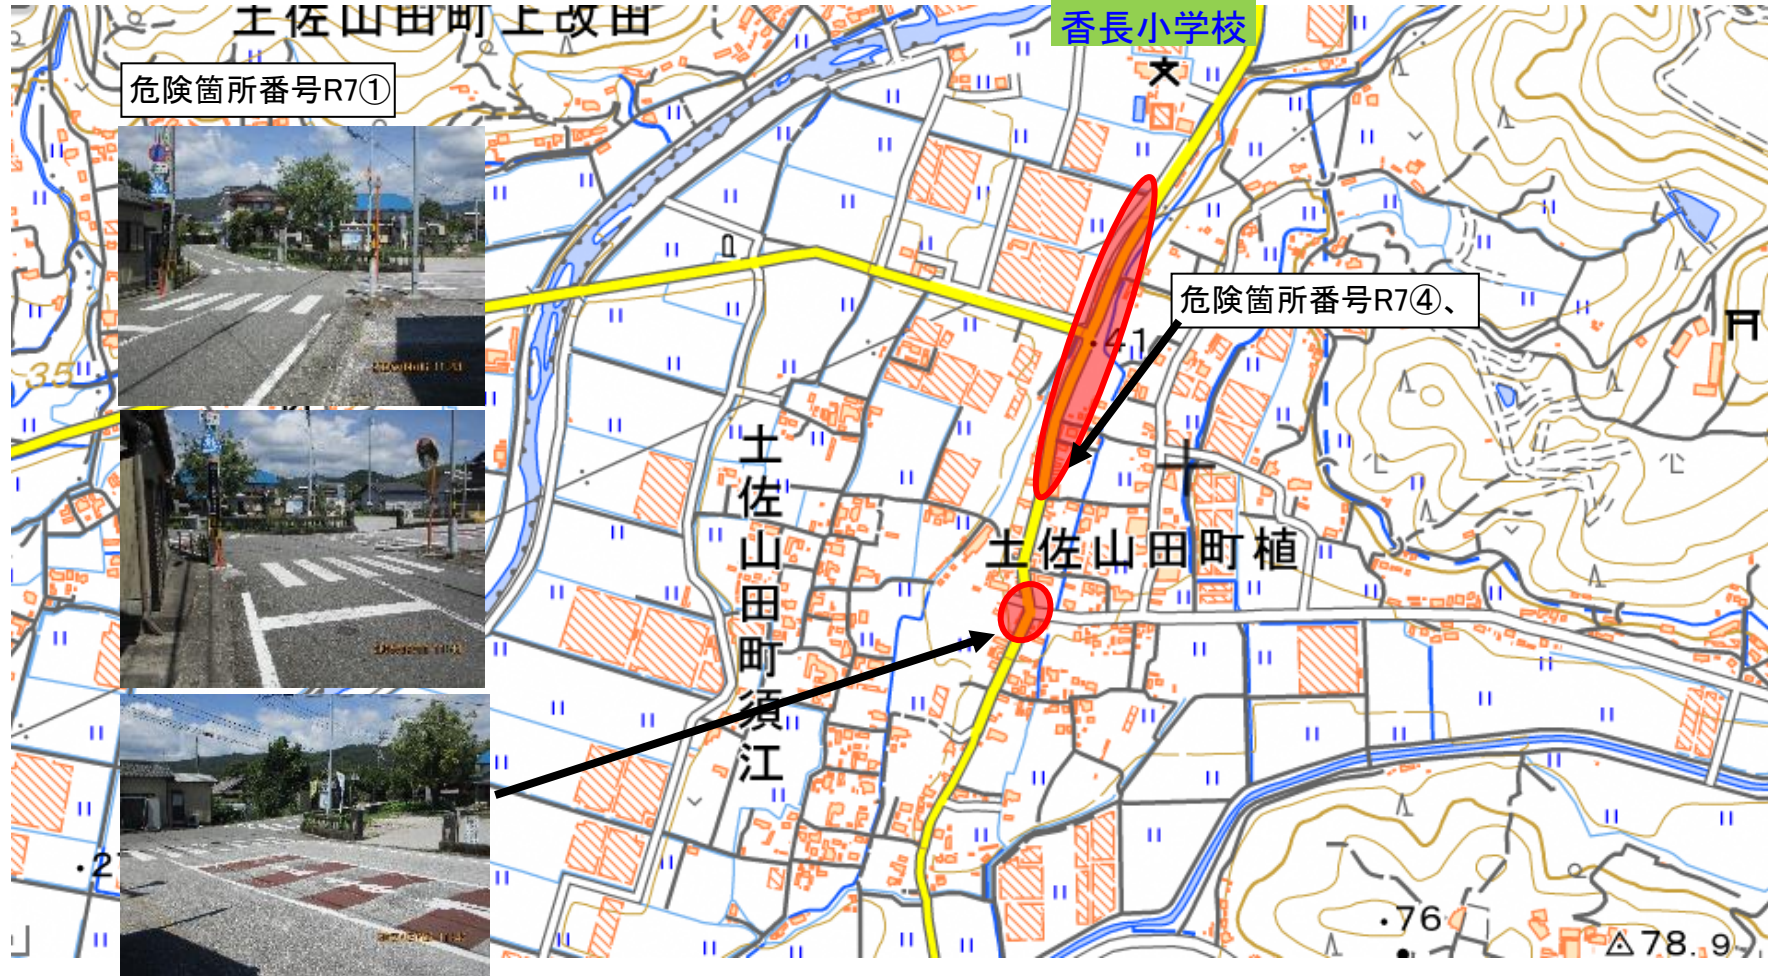

【香美市立香長小学校】通学路対策箇所図

この背景地図等データは、国土地理院の電子国土Webシステムから配信されたもので

【香美市立香長小学校】通学路対策箇所図

この背景地図等データは、国土地理院の電子国土Webシステムから配信されたものである。

【香美市立香長小学校】通学路対策箇所図

この背景地図等データは、国土地理院の電子国土Webシステムから配信されたものである。