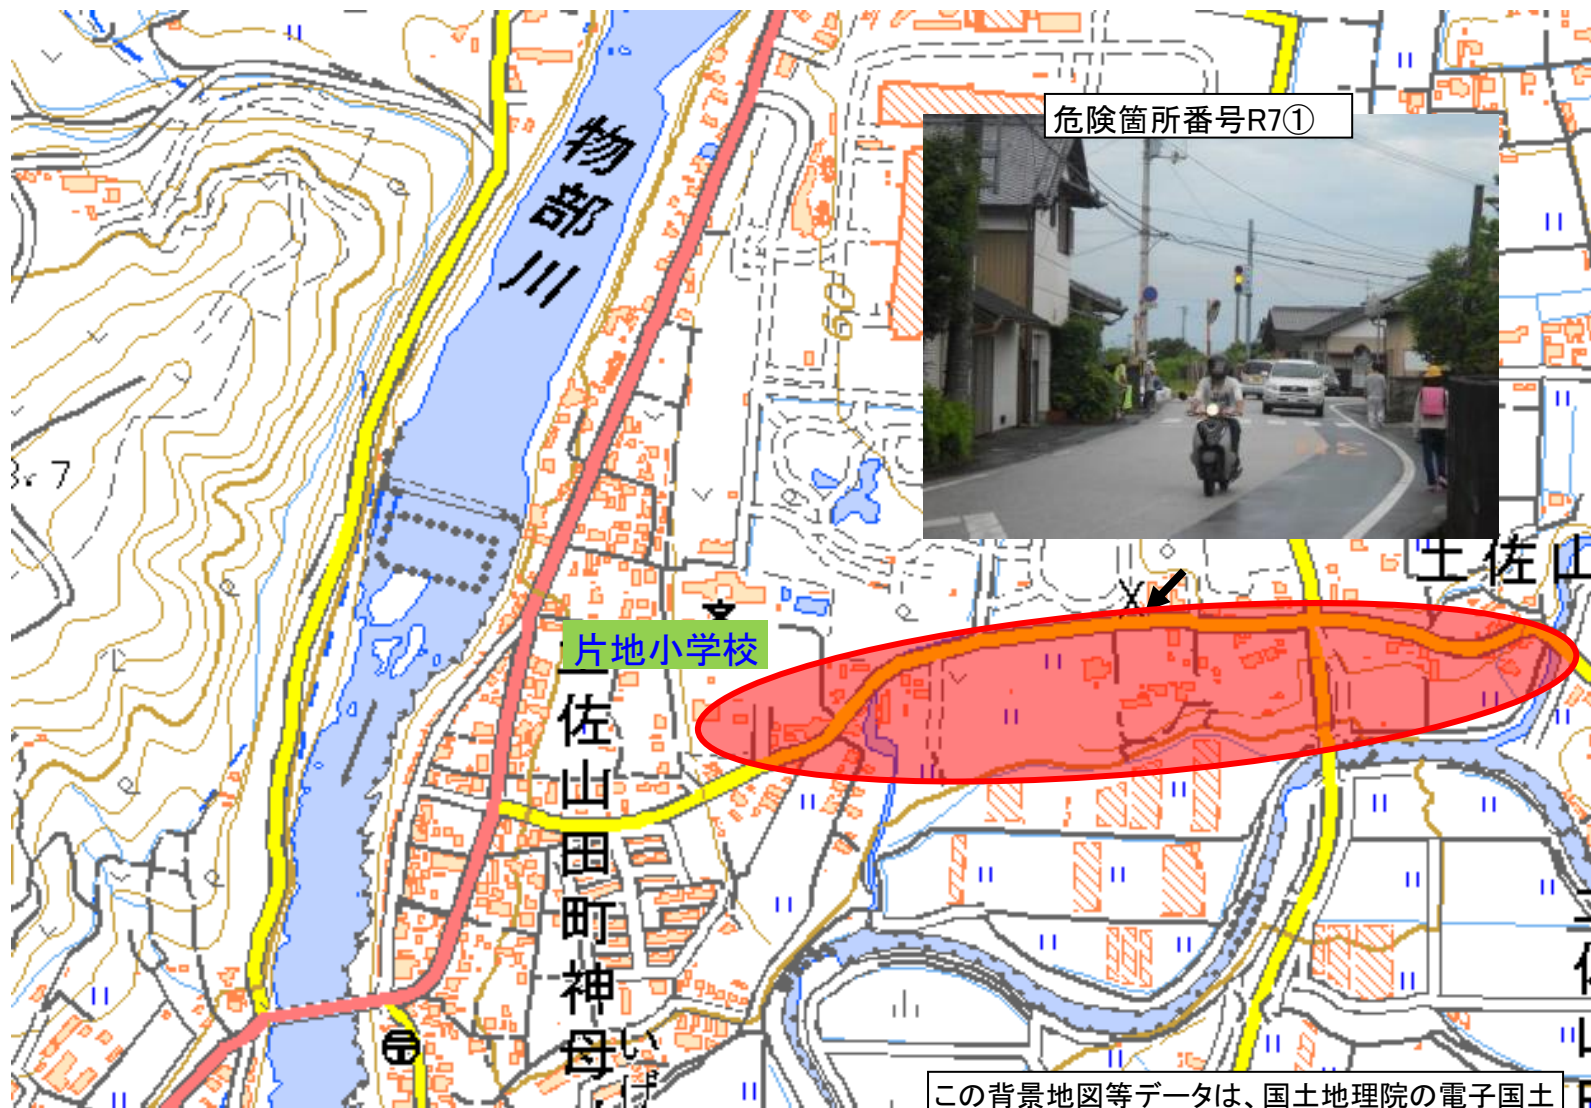

【香美市立片地小学校】通学路対策箇所図

この背景地図等データは、国土地理院の電子国土Webシステムから配信されたものである。