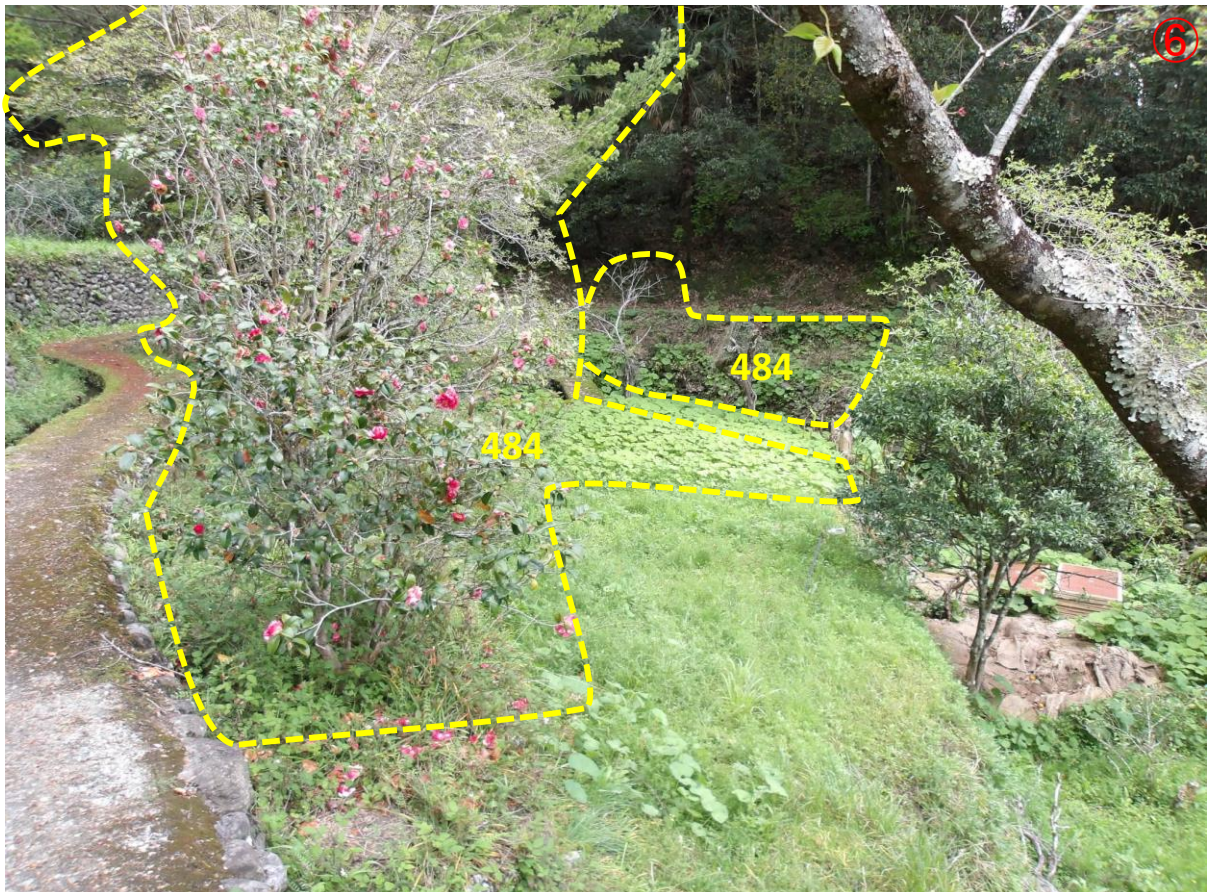

土地の所在：香美市香北町日ノ御子字上ミ日野426番2 外8筆

土地の所在：香美市香北町日ノ御子字上ミ日野426番2 外8筆

①

②

土地の所在：香美市香北町日ノ御子字上ミ日野426番2 外8筆

③

土地の所在：香美市香北町日ノ御子字上ミ日野426番2 外8筆

⑤

⑥

土地の所在：香美市香北町日ノ御子字上ミ日野426番2 外8筆

⑦