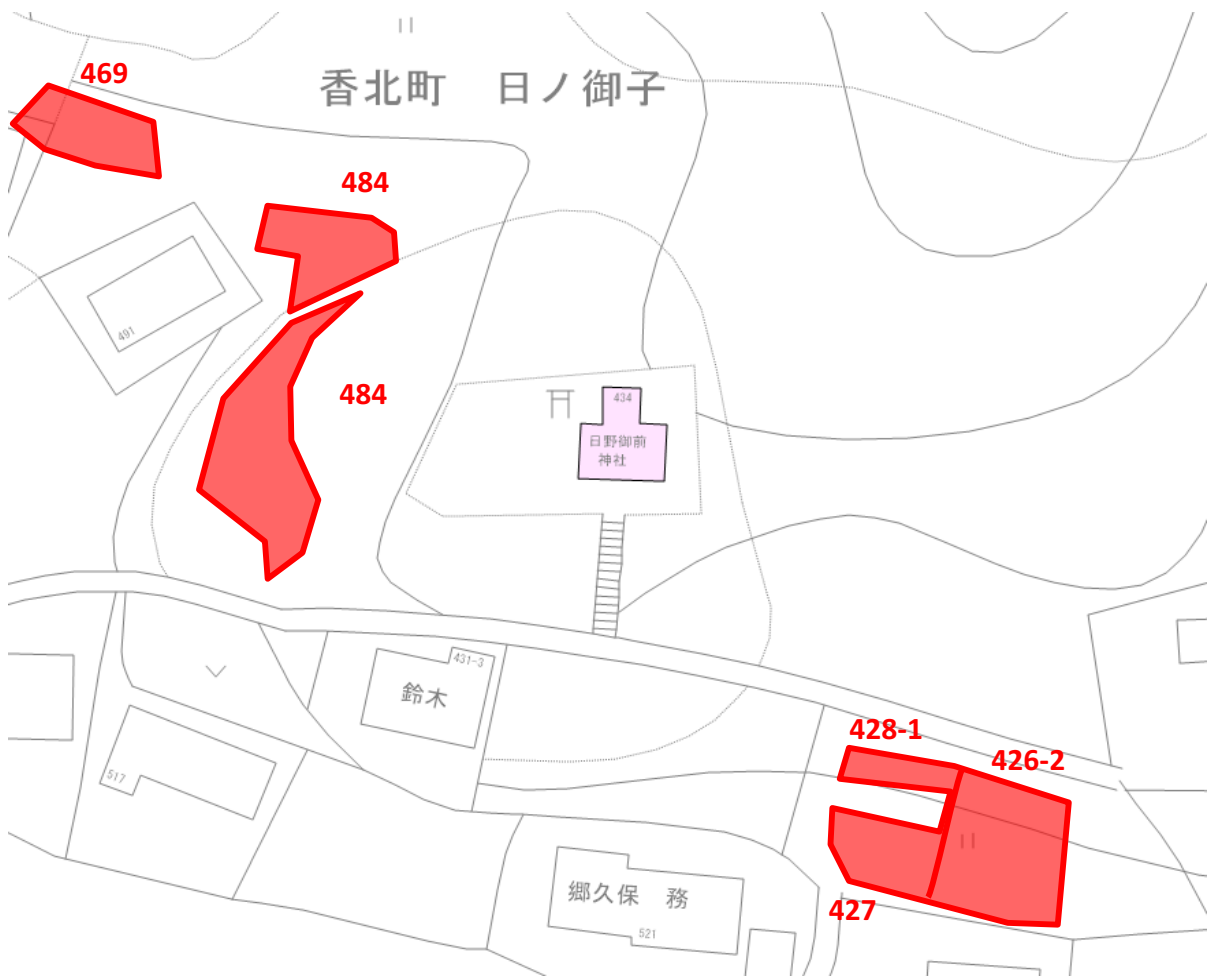

土地の所在：香美市香北町日ノ御子字上ミ日野426番2 外8筆

土地の所在：香美市香北町日ノ御子字上ミ日野426番2 外8筆

①

②

土地の所在：香美市香北町日ノ御子字上ミ日野426番2 外8筆

③

土地の所在：香美市香北町日ノ御子字上ミ日野426番2 外8筆

⑤

⑥

土地の所在：香美市香北町日ノ御子字上ミ日野426番2 外8筆

⑦