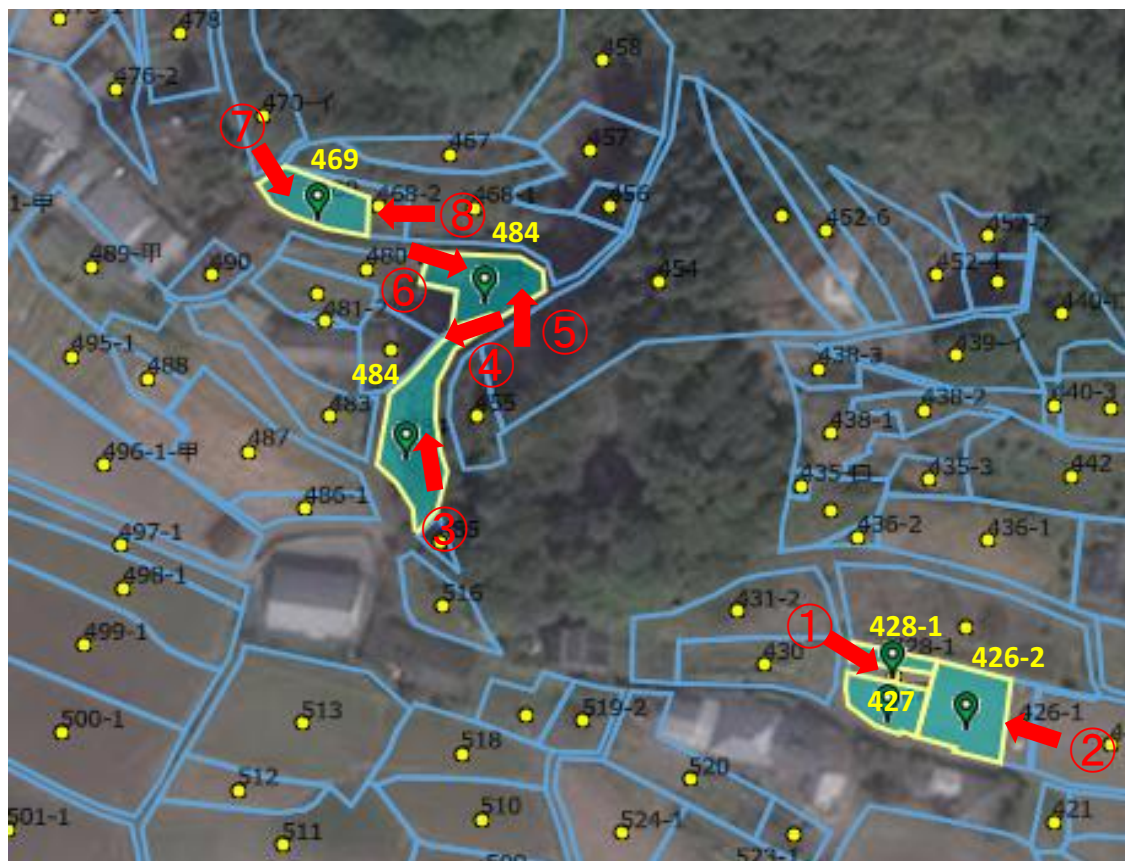

土地の所在：香美市香北町日ノ御子字上ミ日野426番2 外8筆

土地の所在：香美市香北町日ノ御子字上ミ日野426番2 外8筆

①

②

土地の所在：香美市香北町日ノ御子字上ミ日野426番2 外8筆

③

土地の所在：香美市香北町日ノ御子字上ミ日野426番2 外8筆

⑤

⑥

土地の所在：香美市香北町日ノ御子字上ミ日野426番2 外8筆

⑦