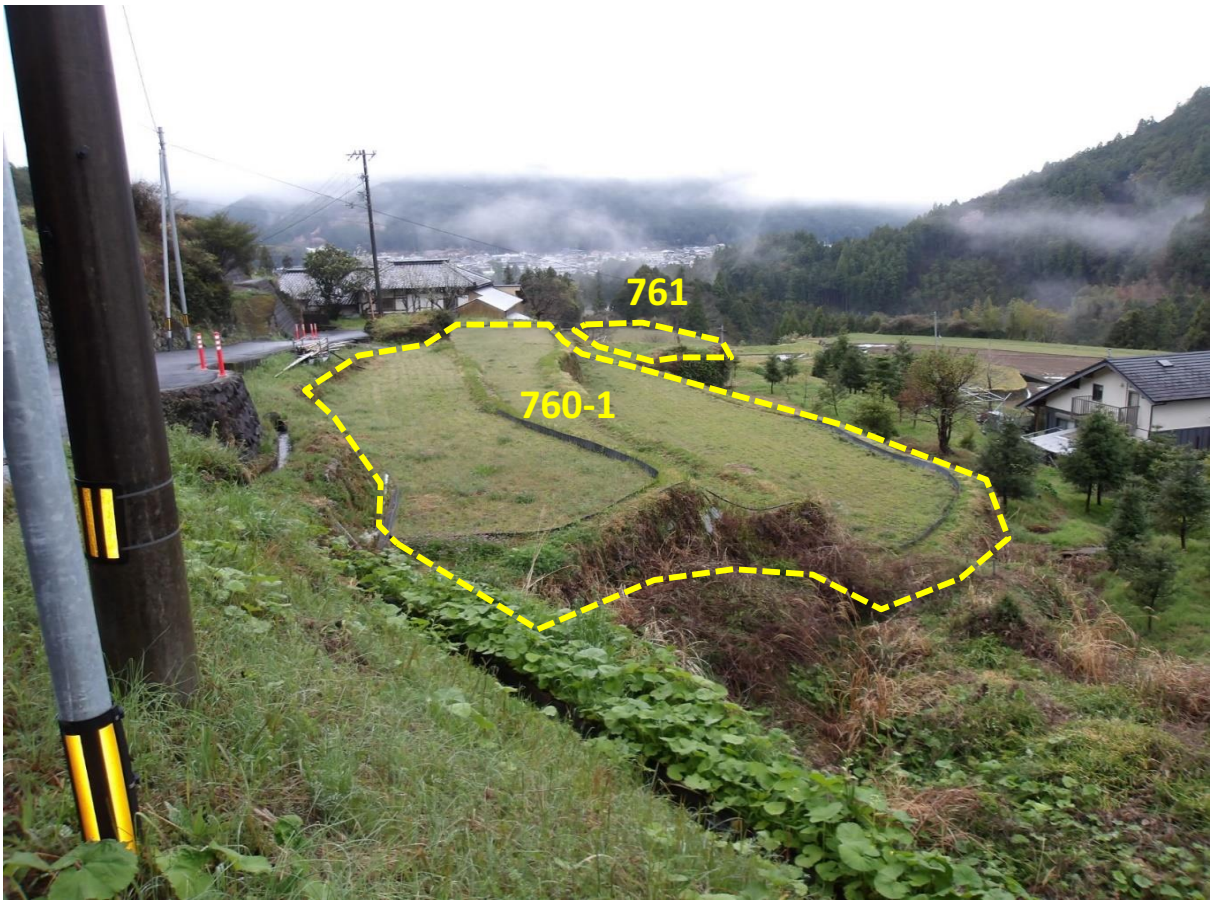

土地の所在：香美市香北町日ノ御子字上ミ日野426番2 外8筆

土地の所在：香美市香北町日ノ御子字上ミ日野426番2 外8筆

①

土地の所在：香美市香北町日ノ御子字上ミ日野426番2 外8筆

③