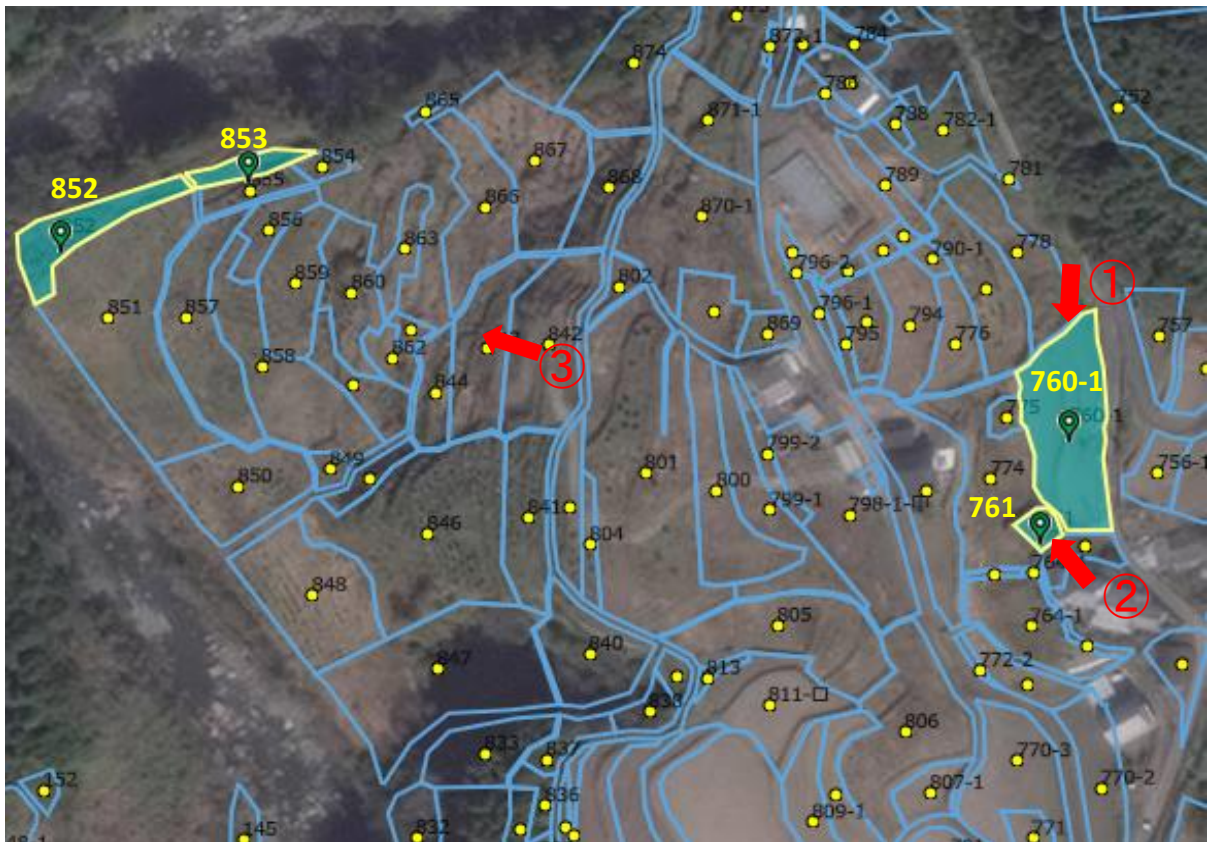

土地の所在：香美市香北町日ノ御子字上ミ日野426番2 外8筆

土地の所在：香美市香北町日ノ御子字上ミ日野426番2 外8筆

①

土地の所在：香美市香北町日ノ御子字上ミ日野426番2 外8筆

③