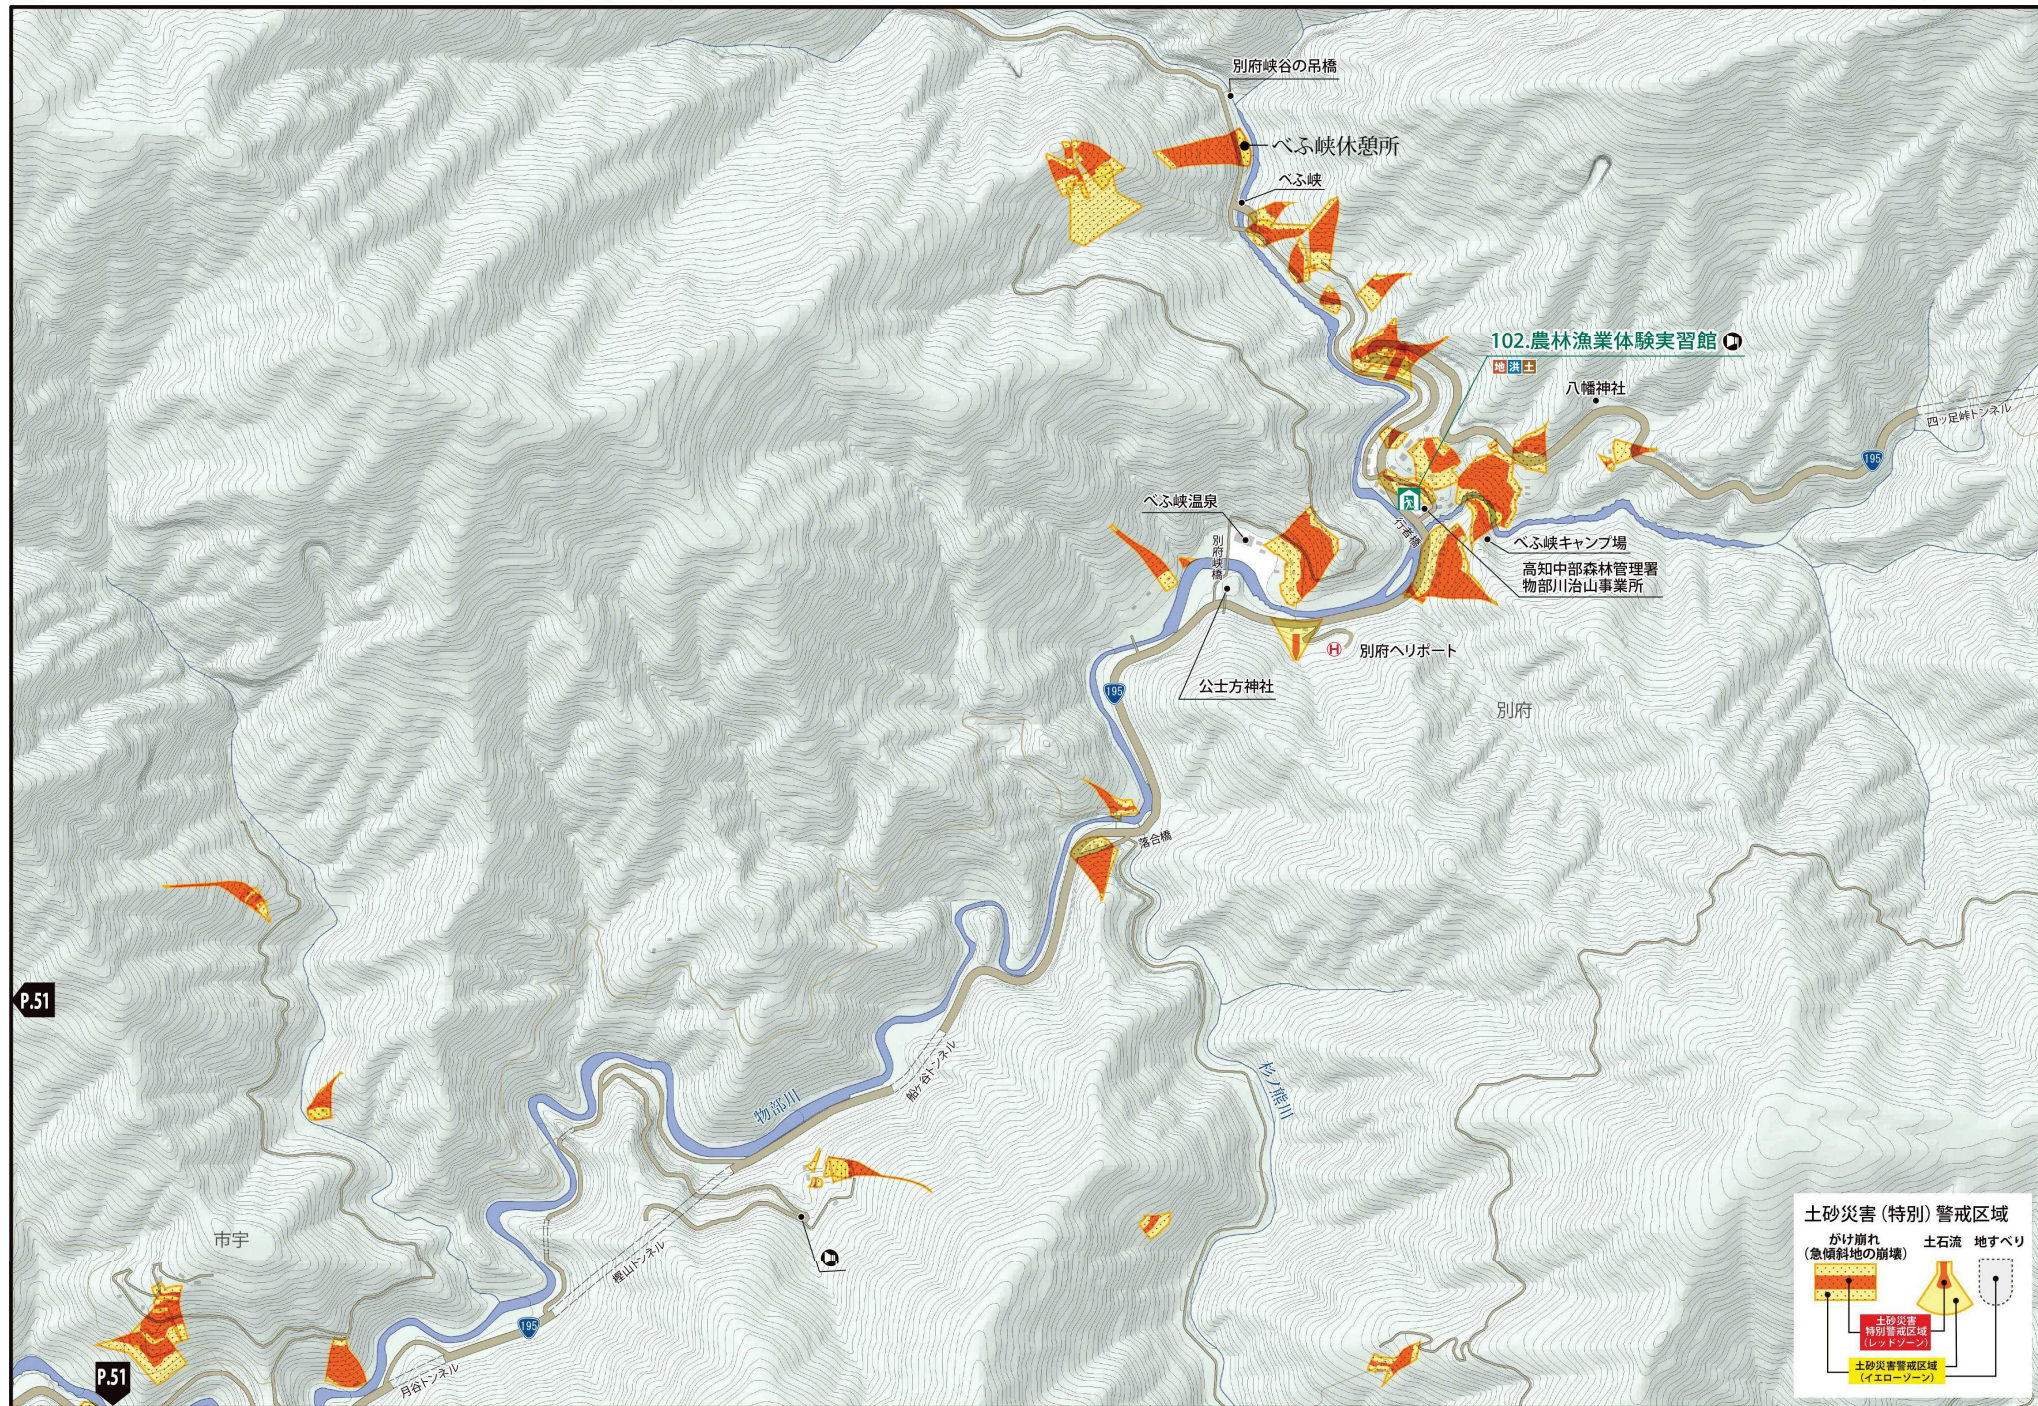

洪水・土砂災害ハザードマップ

20 物部町⑥

- 指定緊急避難場所
- 指定緊急避難場所兼指定避難所
- 対応する災害
(地震・洪水・土砂)

- 福祉避難所・広域福祉避難所
- 要配慮者利用施設

- 市役所・支所
- 消防
- 警察

- 医療機関【救護病院】
- ヘリポート
- 防災行政無線

- アンダーパス
- 郵便局
- ため池

土砂災害(特別)警戒区域

かけ崩れ (急傾斜地の崩壊) 土石流 地すべり

土砂災害特別警戒区域 (レッドゾーン)

土砂災害警戒区域 (イエローゾーン)

地震
洪水
土砂災害
ハザードマップ
マイタイムライン
役立つ情報

地震
洪水
土砂災害
ハザードマップ
マイタイムライン
役立つ情報