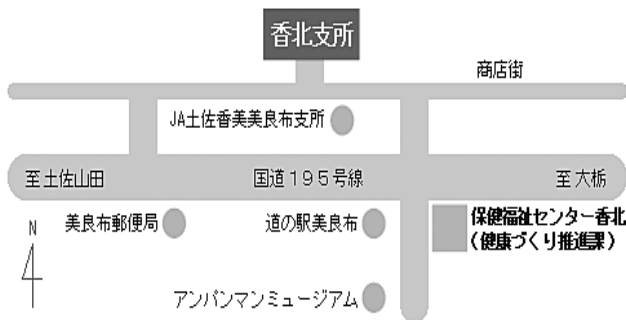

職員 秋山貴史
田村美智代

健康づくり推進課

保健福祉センター香北
☎ 59・3151

課長 岡本篤志
課長補佐 小松諒英
母子・保健係 宗石こずゑ

中岡由香里 山崎佳津子
福留史 宗石美和
岡本利予 廣田奈美

健康増進係

明石清美 川淵美香
和田典子 杉原あゆち
杉原里恵 藤沢裕恵
藤原洋子 宮崎智哉子
徳田富貴子 中村慶恵
森下楨 有光加恵美

地籍調査課

香北支所庁舎
☎ 59・2966

課長 田島基宏
課長補佐 西本恭久

地籍調査係 公文幸広
坂田一利 竹崎明良
坂本光清 井谷健一
小松晶秀 公文雅樹

林政課

物部支所庁舎
☎ 58・3111

課長 小松清貴

課長補佐 山中俊明
林政係 伊井英智

林業土木係 大石浩司
岡本安喜 中村祐介
庶務係 高橋理

出納室

本庁舎1階
☎ 53・1091

室長 永森滝栄
出納係 岡山久美子
岩崎絵里 矢野智穂

水道課

本庁舎3階
☎ 53・1086

課長 佐々木寿幸

課長補佐 井上雅之
上水道係 井上大地
簡水・工業用水係 森下研

庶務係 一圓まどか
中村章枝 山崎由美子
大和正明

香北支所

支所長 二宮明男

事務管理課

☎ 59・2311

課長 竹内敬
課長補佐 今田博明

第一係 森本ゆかり
依光隆司
第二係 三谷由香理
萩野わか 池美恵子
岡村隆史 公文美智
門脇真里 藤川典子
高月陽生

業務管理課

☎ 59・2315

課長 横谷勝正

第一係 川村周作
大倉達也 恒石政志
弘瀬和佳
第二係 濱崎保
岡本達夫 吉本好孝
依光静代
第三係 森本宏
松浦誠 森本純二

物部支所

支所長 萩野泰三

事務管理課

☎ 58・3111

課長 九内一秀
課長補佐 横山和彦

第一係 近藤浩伸
山本奉志
第二係 森安伸
楮佐古視朗 宗石康弘
新谷長男 山中詩麻
猪野真継 森田美紀
竹平隆一

物部支所

業務管理課

☎ 58・3111

課長 岡本博臣
課長補佐 岡村祐次

第一係 萩野貴子
山下聡 小松申尚
第二係 奥村周也
上池勝夫 公文直樹
山下章治

繁藤出張所

☎ 57・9329

職員 山本喜美