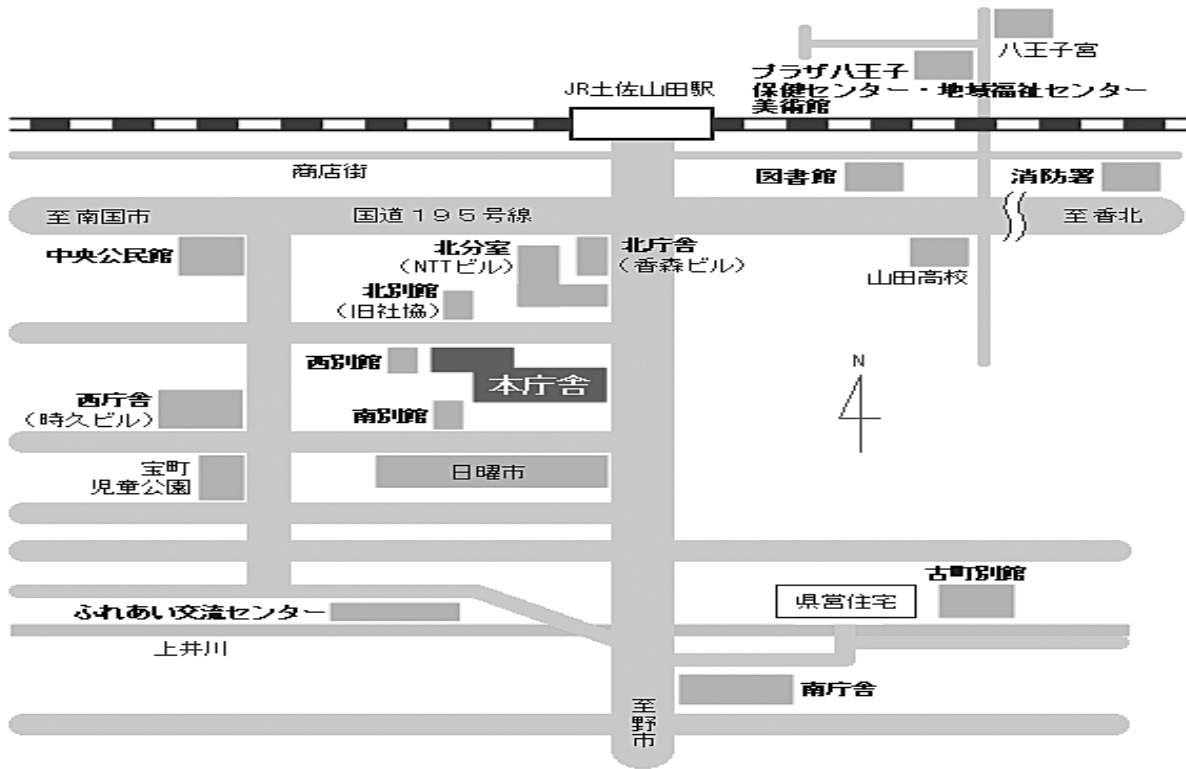

本庁舎周辺

税務課

本庁舎1階

- 課長 高橋功 **☎53・3116**
- 課長補佐 池内淳之
- 〃 土方聖子
- 市民税係 小松哲夫
- 笹岡恵里 大峯啓之
- 川村麻友 山中崇義
- 三谷恵司
- 固定資産税係 明石満雄 都築由美
- 岡崎宏司 近藤健史
- 濱田さおり

農政課

北庁舎

- 課長 宮地和彦 **☎53・1062**
- 課長補佐 安井幸一
- 〃 舟谷益夫
- 農政係 村田久美
- 西森工リ 小松直人
- 堀川峰生
- 農業土木係 笹岡大悟
- 麻務係 金田美穂
- 林政課支所 山本宗

福祉事務所

北分室

- 所長 法光院晶一 **☎53・3117**
- 福祉担当副所長 西野博重
- 副所長 明神弘昭 (県)
- 福祉係 前田哲夫
- 濱口美佐 中山君恵
- 山本和佳 吉良未知留
- 公文正志
- 生活保護係 中山泰仁
- 佐竹直樹 金森淳子
- 甲藤誠 門脇正人
- 吉村明恵 片岡亮
- 岡林真行 (県)
- 佐々木隆之 (県)

商工観光課

北庁舎

- 課長 高橋千恵 **☎53・1084**
- 課長補佐 岡本博章
- 〃 田村好弘 (県)
- 商工係 井上和恵
- 観光係 嶋村幸世

建設都計課

西庁舎2階

- 課長 中井潤 **☎53・3119**
- 課長補佐 西村博之
- 〃 山中久喜
- 公共土木係 岡村悟
- 用地係 中山泰弘

下水道課

西庁舎1階

- 課長 久保和昭 **☎53・3110**
- 課長補佐 萩野憲正
- 下水道係 武内寛
- 古井洋一
- 麻務係 藤岡隆彦
- 野邑裕永 幾井崇博

環境課

西庁舎1階

- 課長 阿部政敏 **☎53・1063**
- 課長補佐 黒岩年和
- 環境保全係 谷内博典
- 原敏純

ふれあい交流センター

☎53・2631

- 所長 甲藤みち子
- 副所長 藤岡賢三