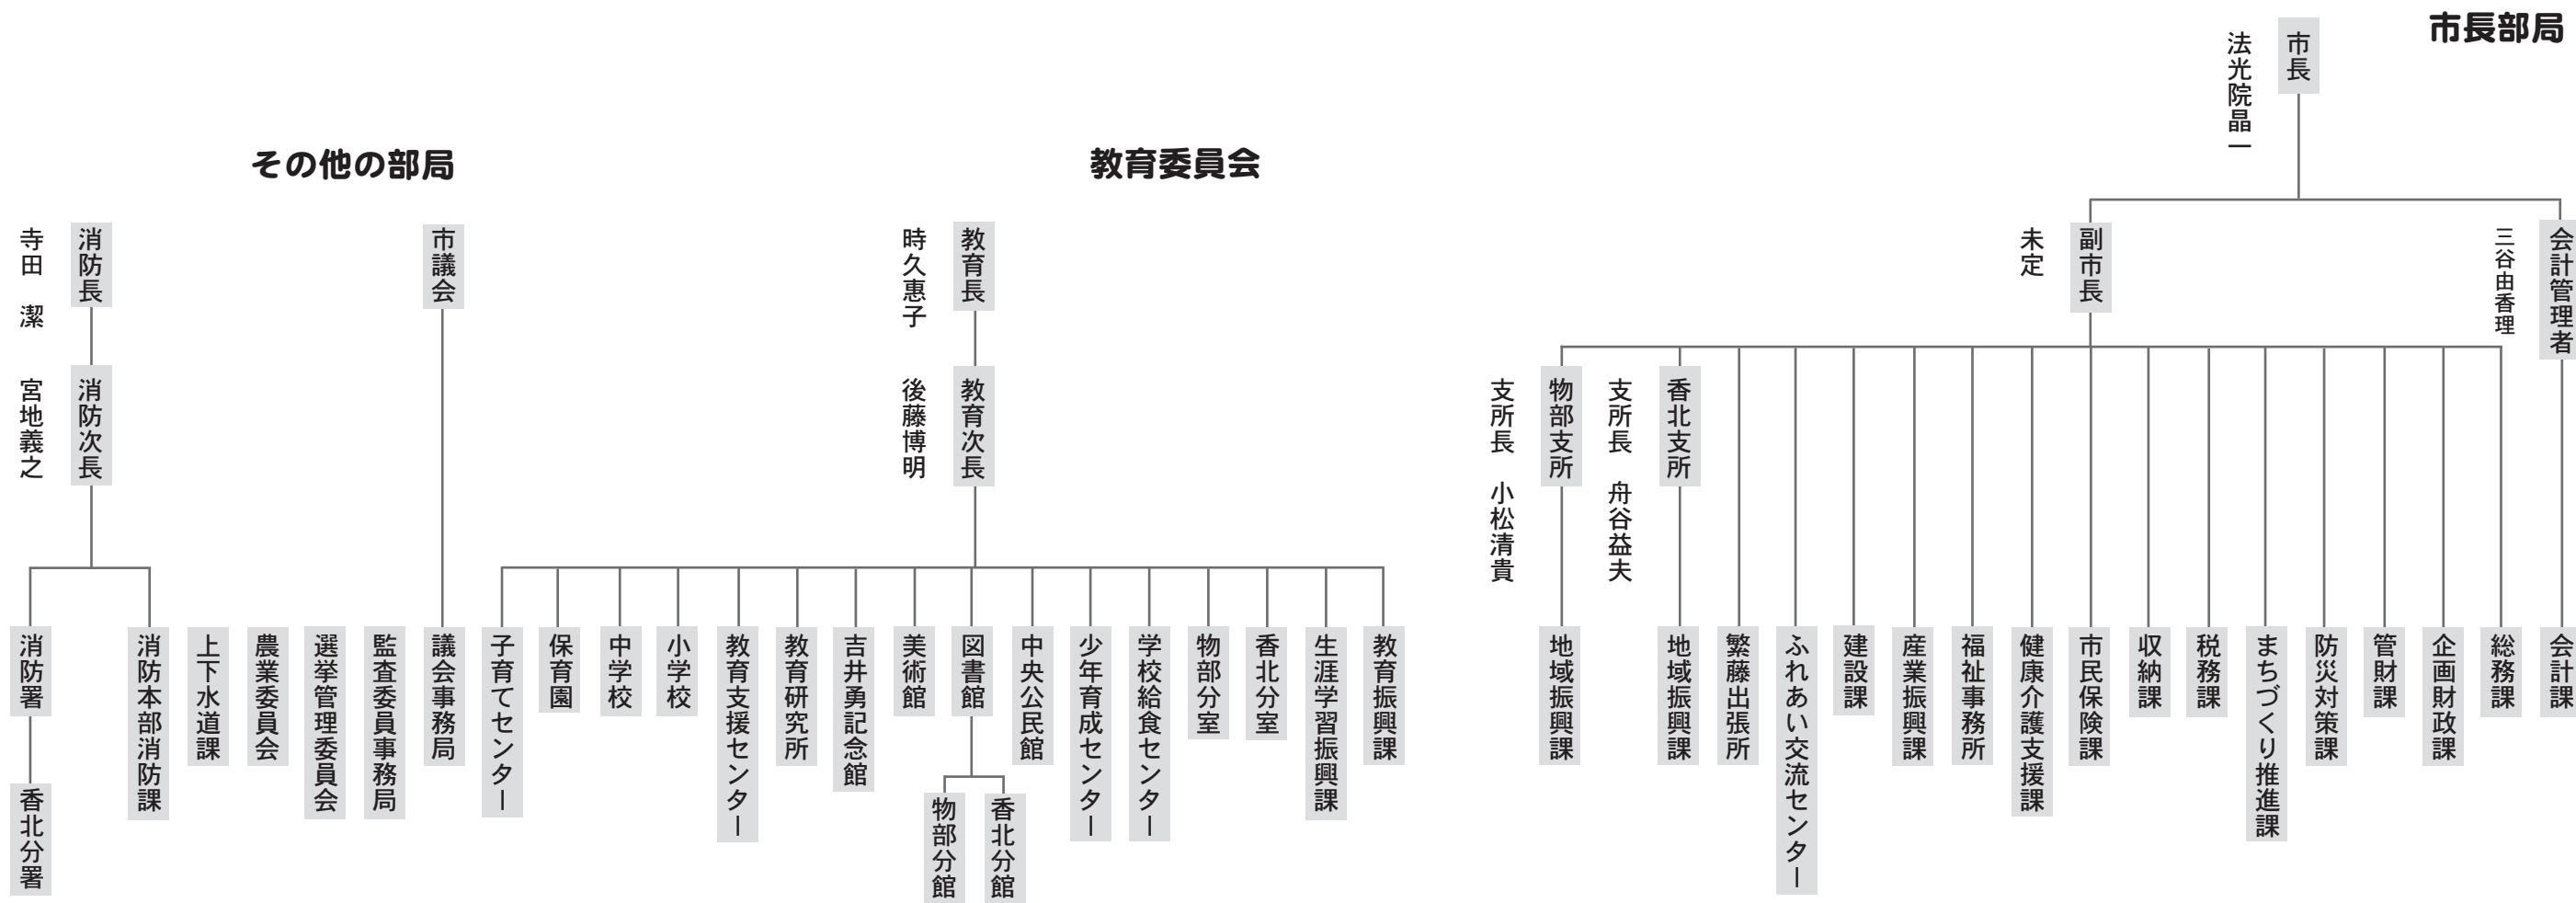

香美市組織図

(4月9日現在)

新採職員からの「ごあいさつ」

昨年度、20名の退職があり、採用試験を行い、事務職員7名保育士5名を採用しました。

● 税務課 宮地 勇輝
● 市民の皆さまに「良い町に住んでいる」と思っていただけのようにがんばります。

● 片地保育園 南場 沙矢佳
● 子どもたちや、保護者の方々と共に良い保育園を作り、良い保育士を目指します。

● 教育振興課 岩本 岳
● 大学生活を香美市で過ごしました。今までの恩返しを行っていきます。