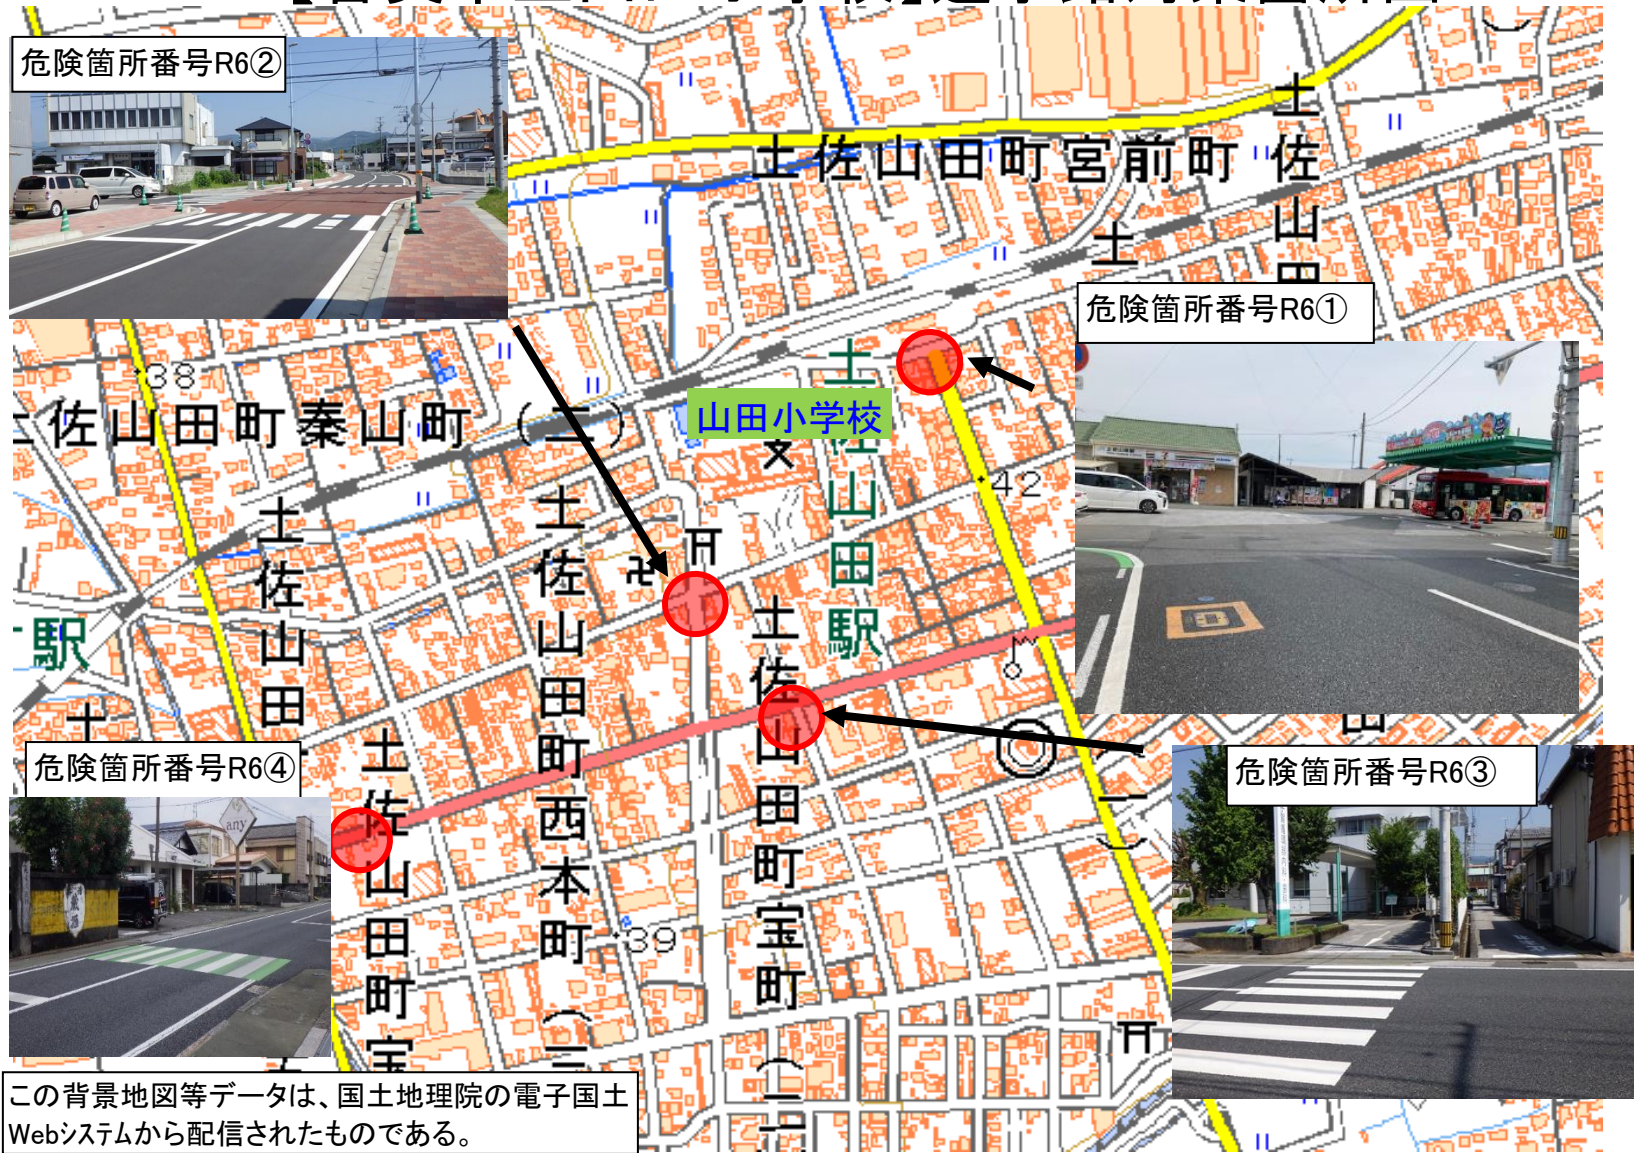

【香美市立山田小学校】通学路対策箇所図

【香美市立山田小学校】通学路対策箇所図

この背景地図等データは、国土地理院の電子国土Webシステムから配信されたものである。

【香美市立山田小学校】通学路対策箇所図

この背景地図等データは、国土地理院の電子国土Webシステムから配信されたものである。