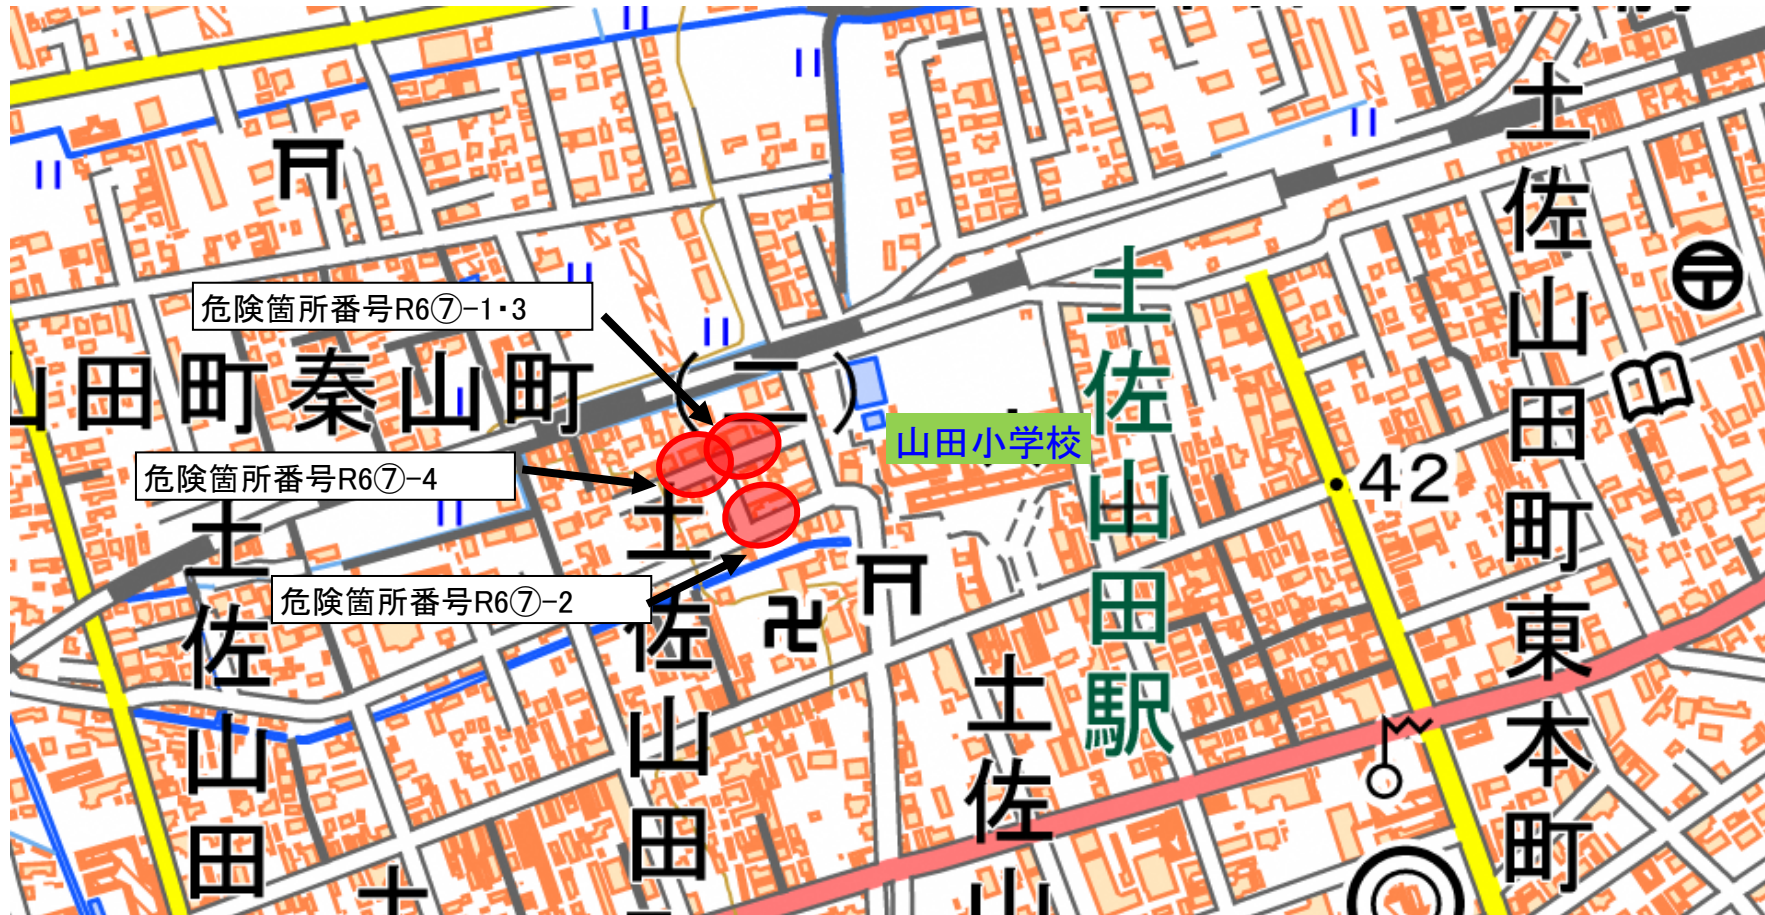

【香美市立山田小学校】通学路対策箇所図

【香美市立山田小学校】通学路対策箇所図

この背景地図等データは、国土地理院の電子国土Webシステムから配信されたものである。

【香美市立山田小学校】通学路対策箇所図

この背景地図等データは、国土地理院の電子国土Webシステムから配信されたものである。