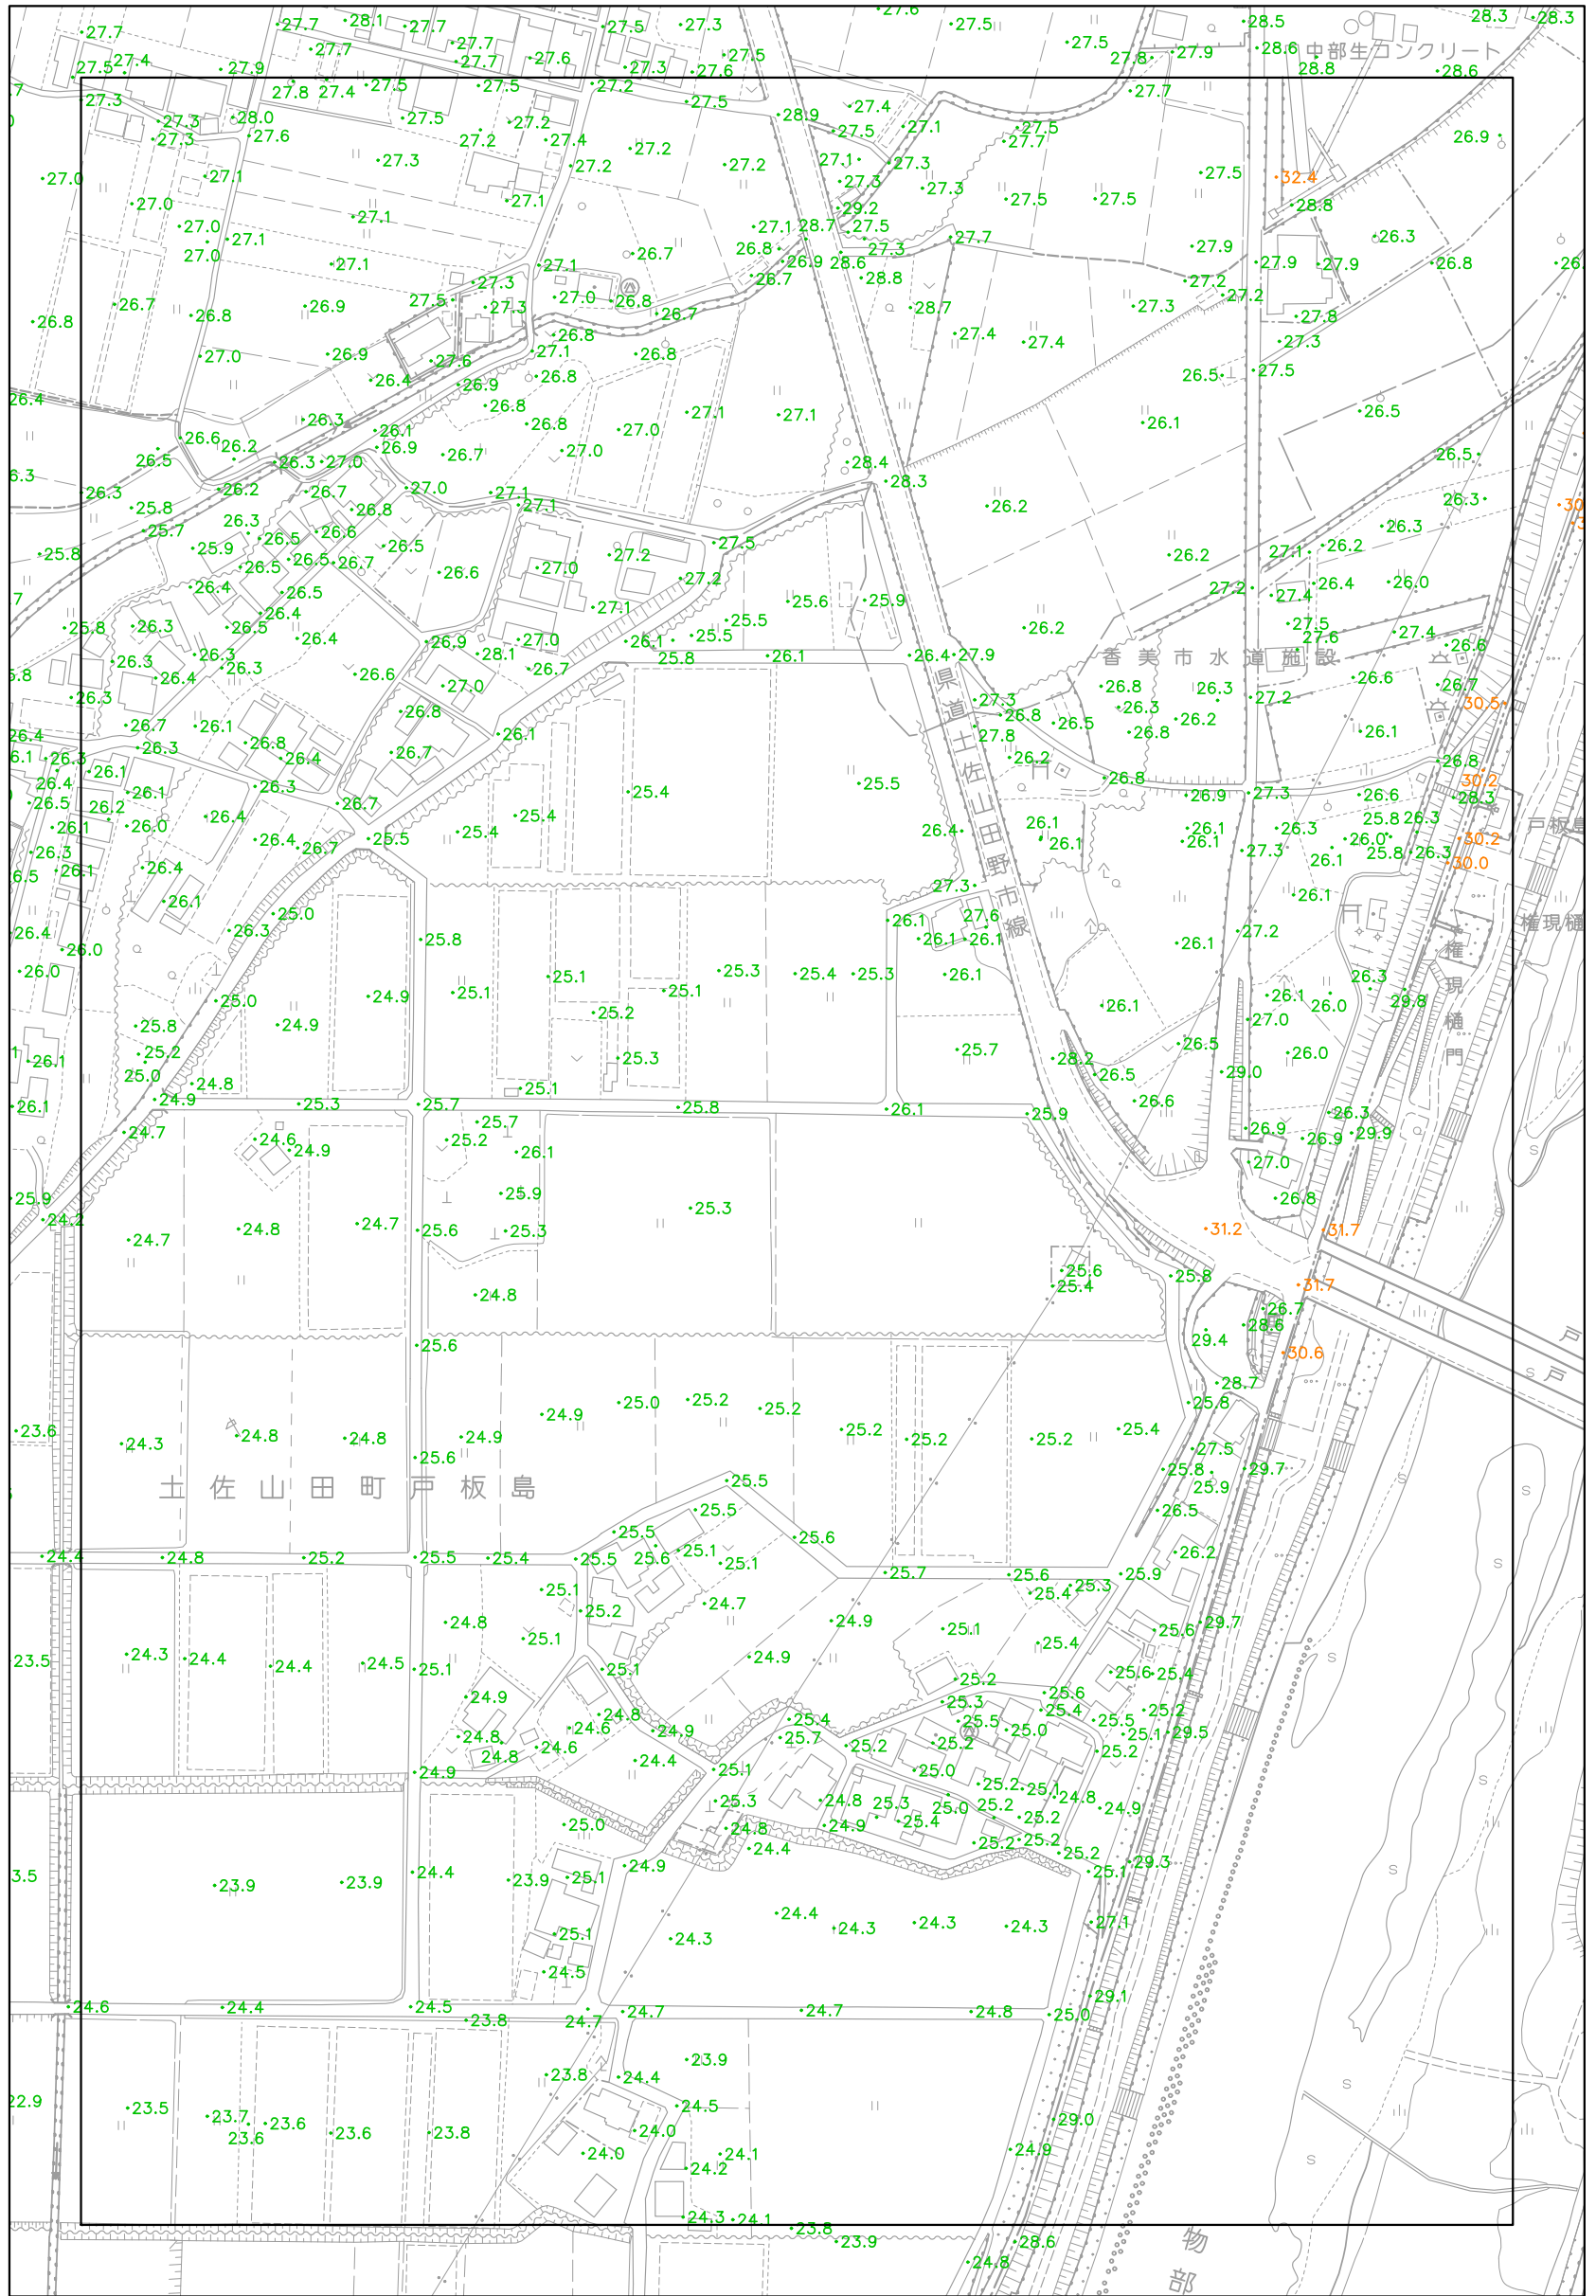

香美市標高マップ

凡例

■	20m未満
■	20m以上～30m未満
■	30m以上～40m未満
■	40m以上～50m未満
■	50m以上