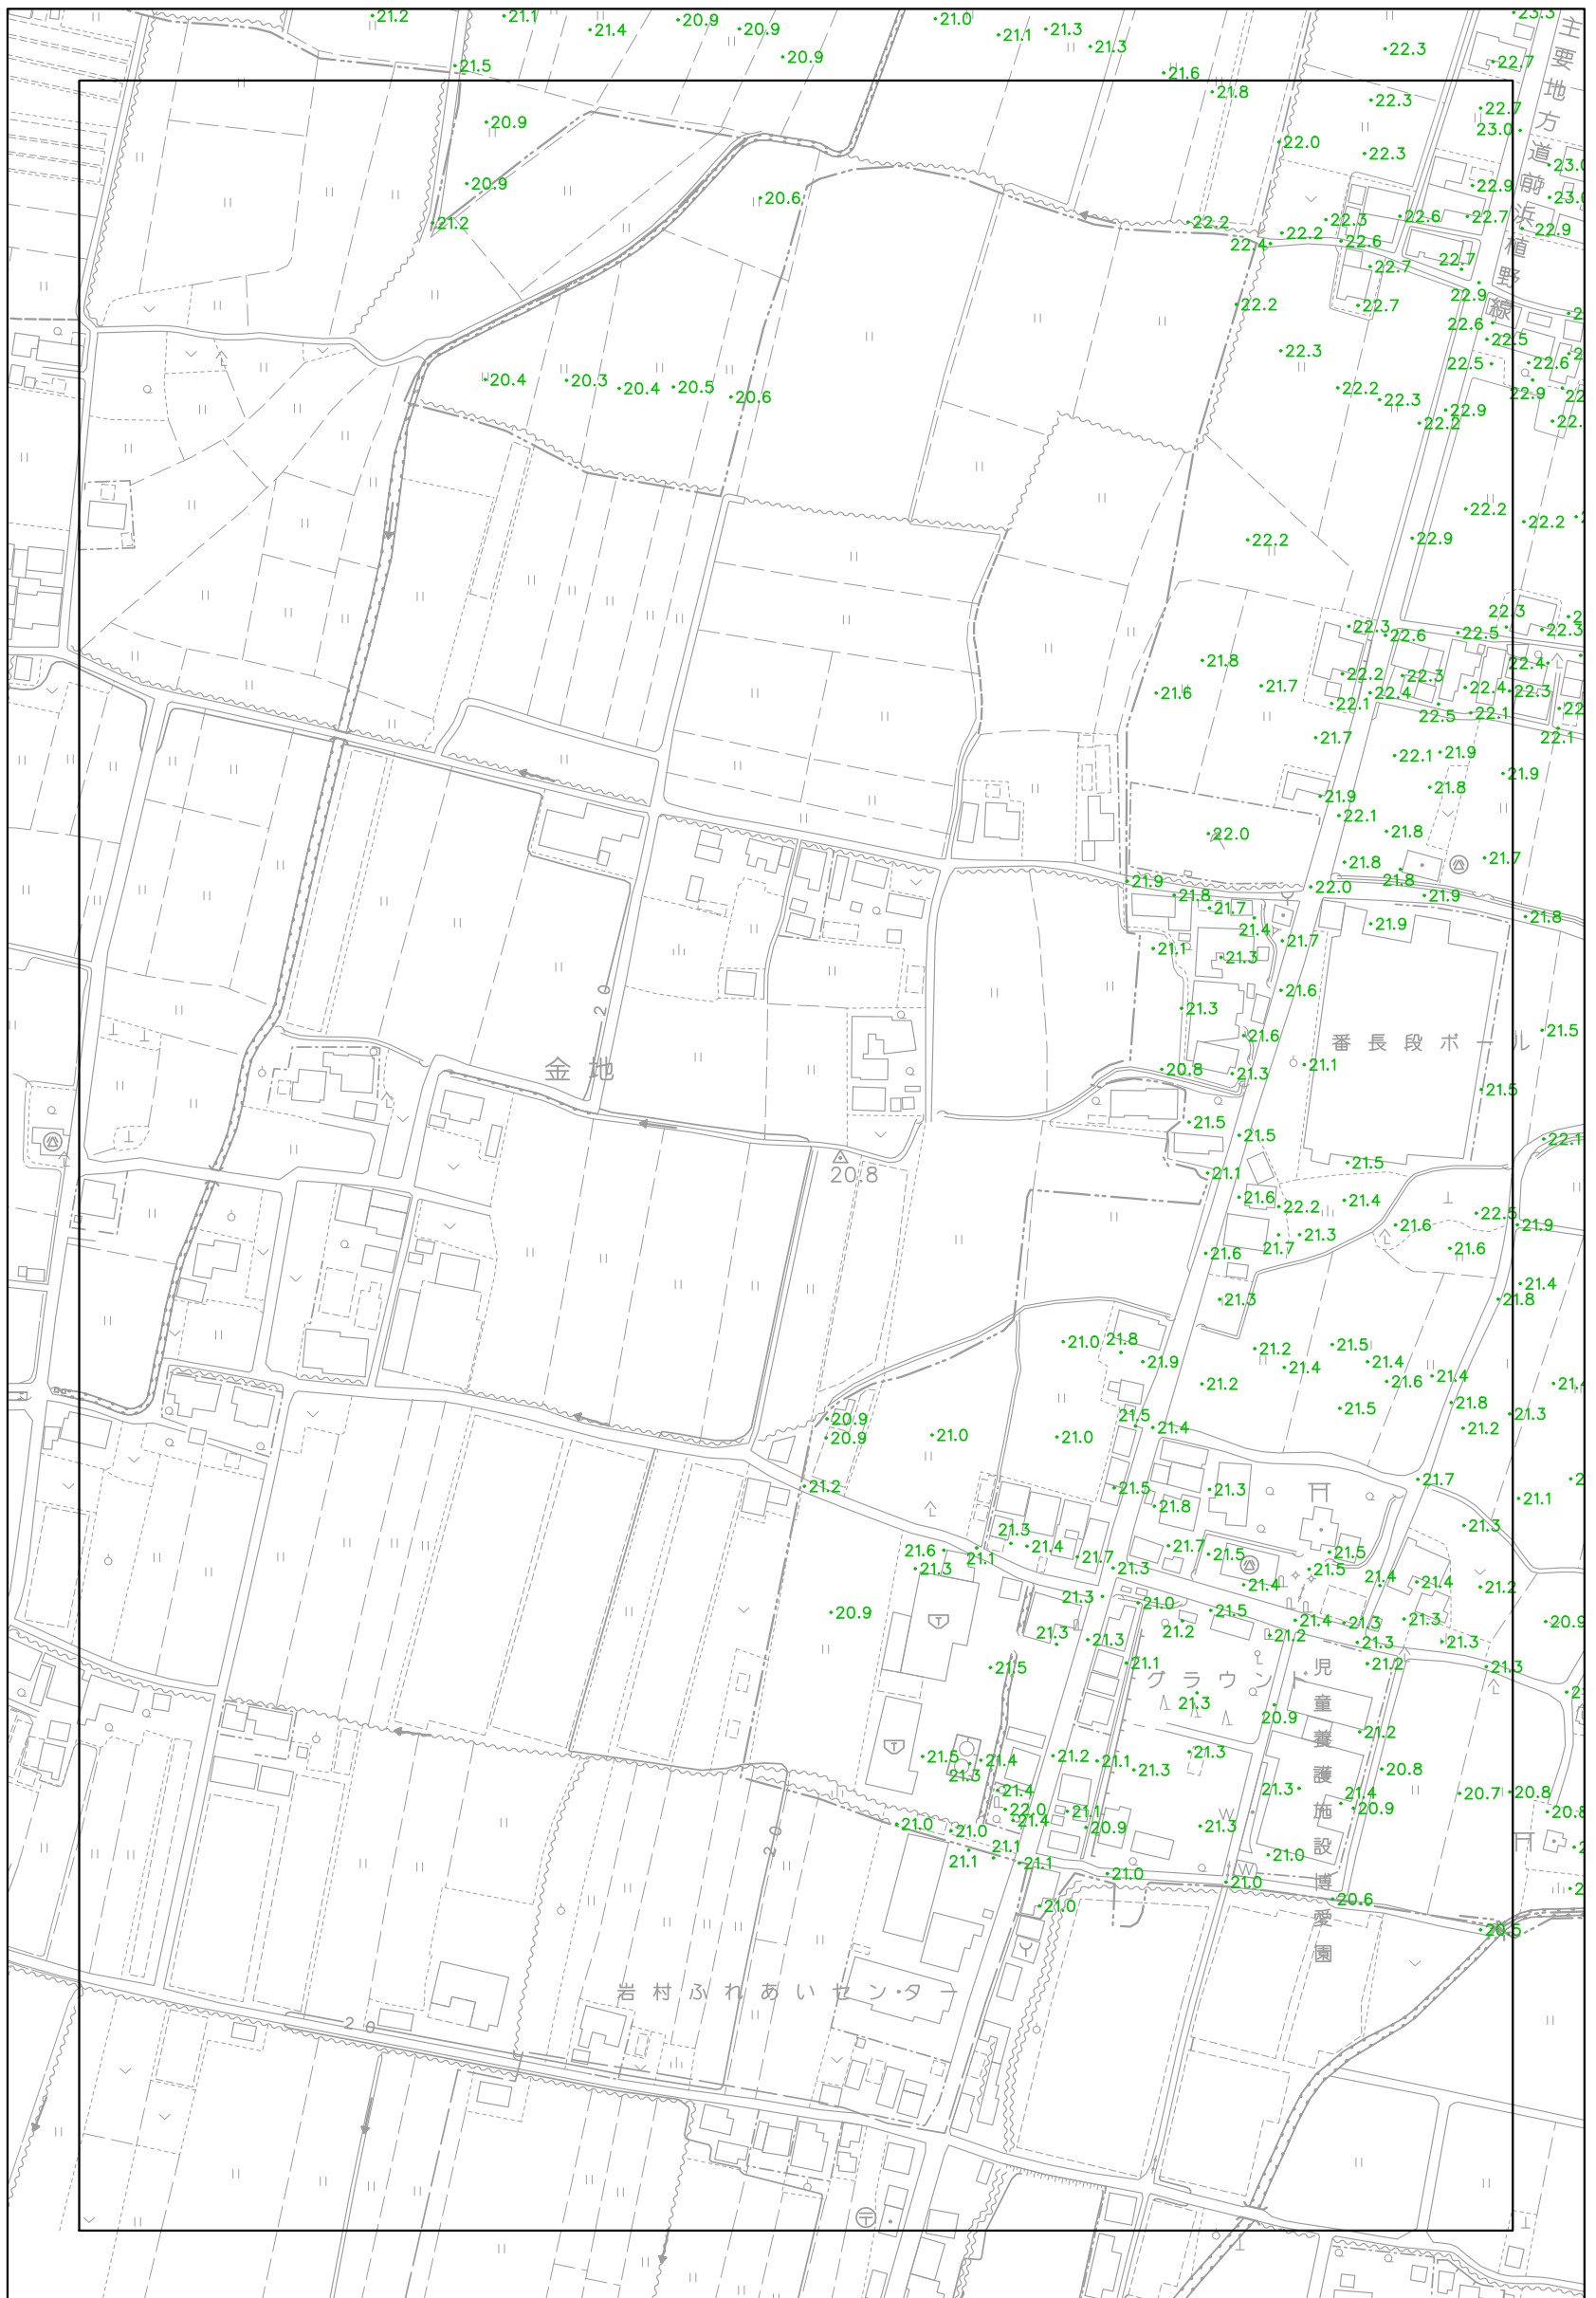

香美市標高マップ

凡例

■	20m未満
■	20m以上~30m未満
■	30m以上~40m未満
■	40m以上~50m未満
■	50m以上

「平面直角座標値は、世界測地系に対応する」