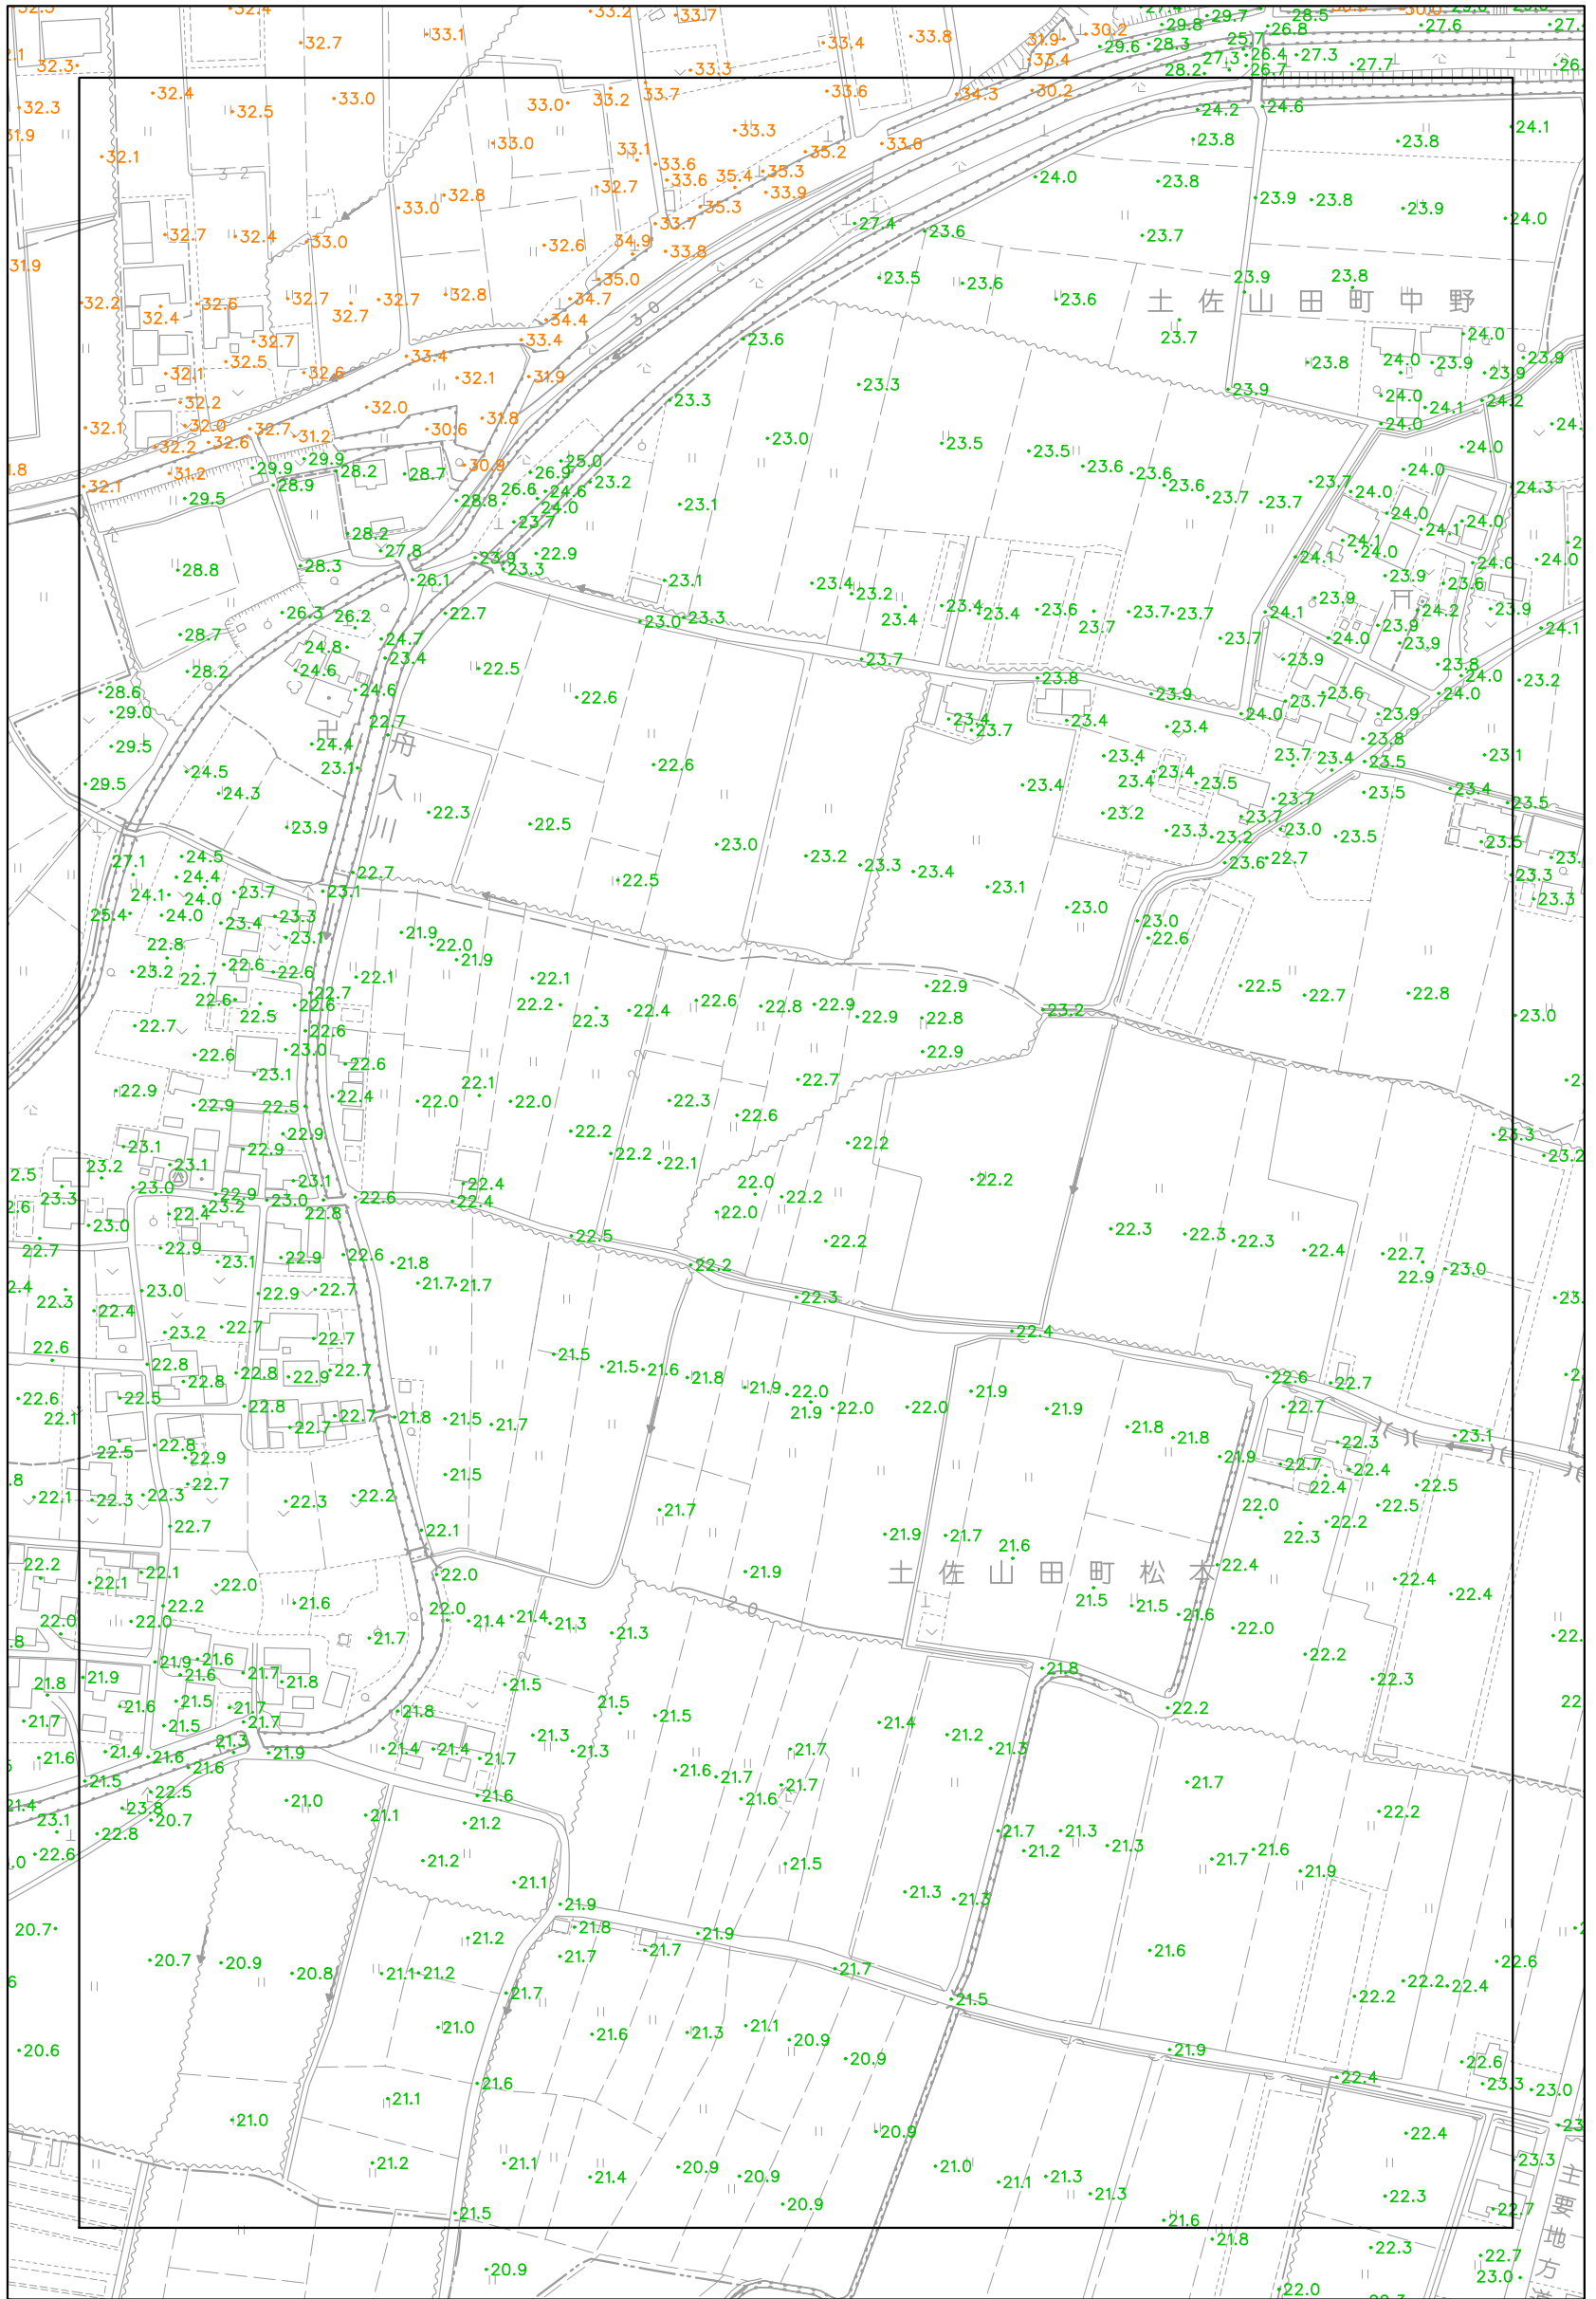

# 香美市標高マップ

凡例

■	20m未満
■	20m以上~30m未満
■	30m以上~40m未満
■	40m以上~50m未満
■	50m以上

「平面直角座標値は、世界測地系に対応する」