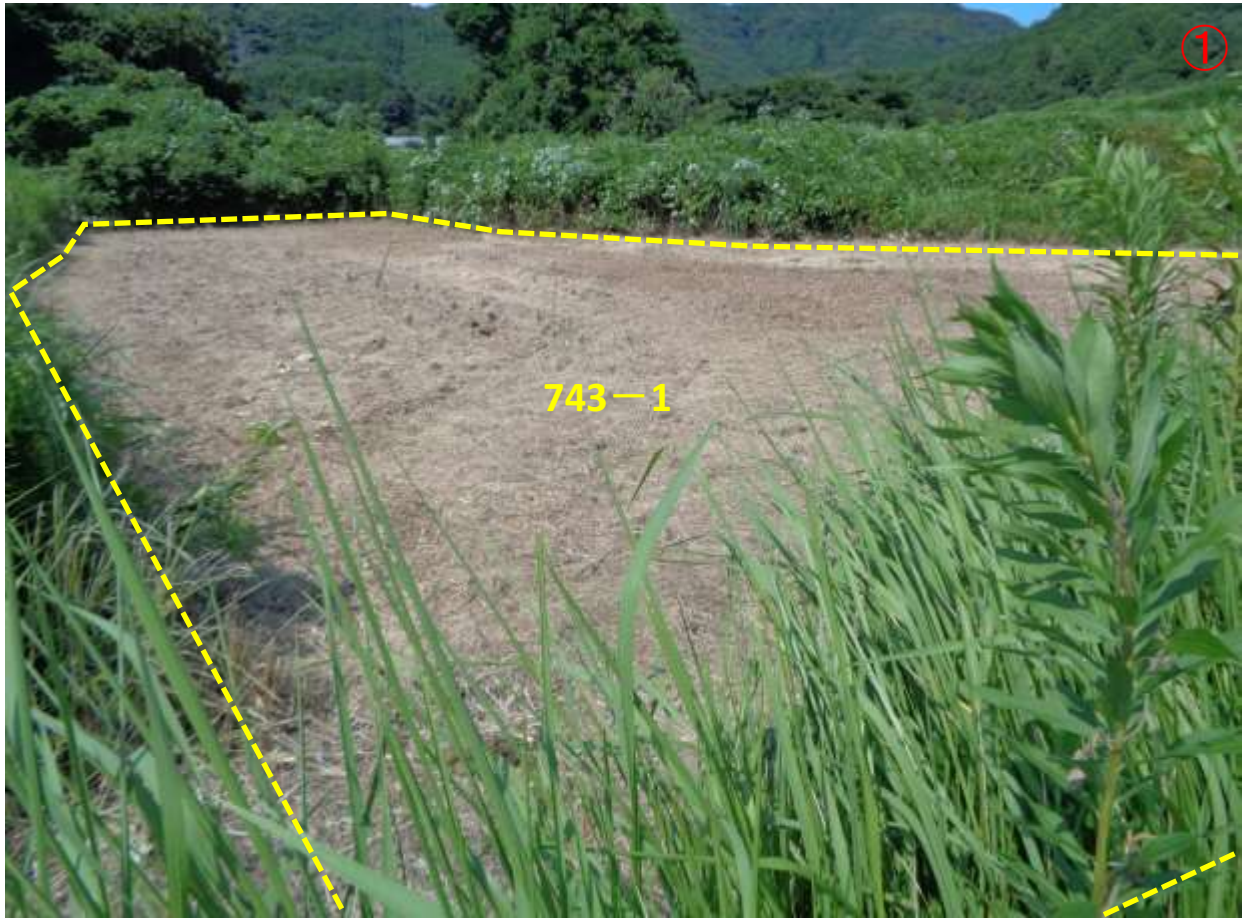

土地の所在: 香美市土佐山田町宮ノ口字猿辻リ743番1 外1筆

撮影日：令和6年7月8日

土地の所在：香美市土佐山田町宮ノ口字猿辻リ743番1 外1筆

撮影日：令和6年7月8日

土地の所在：香美市土佐山田町宮ノ口字猿辻リ743番1 外1筆