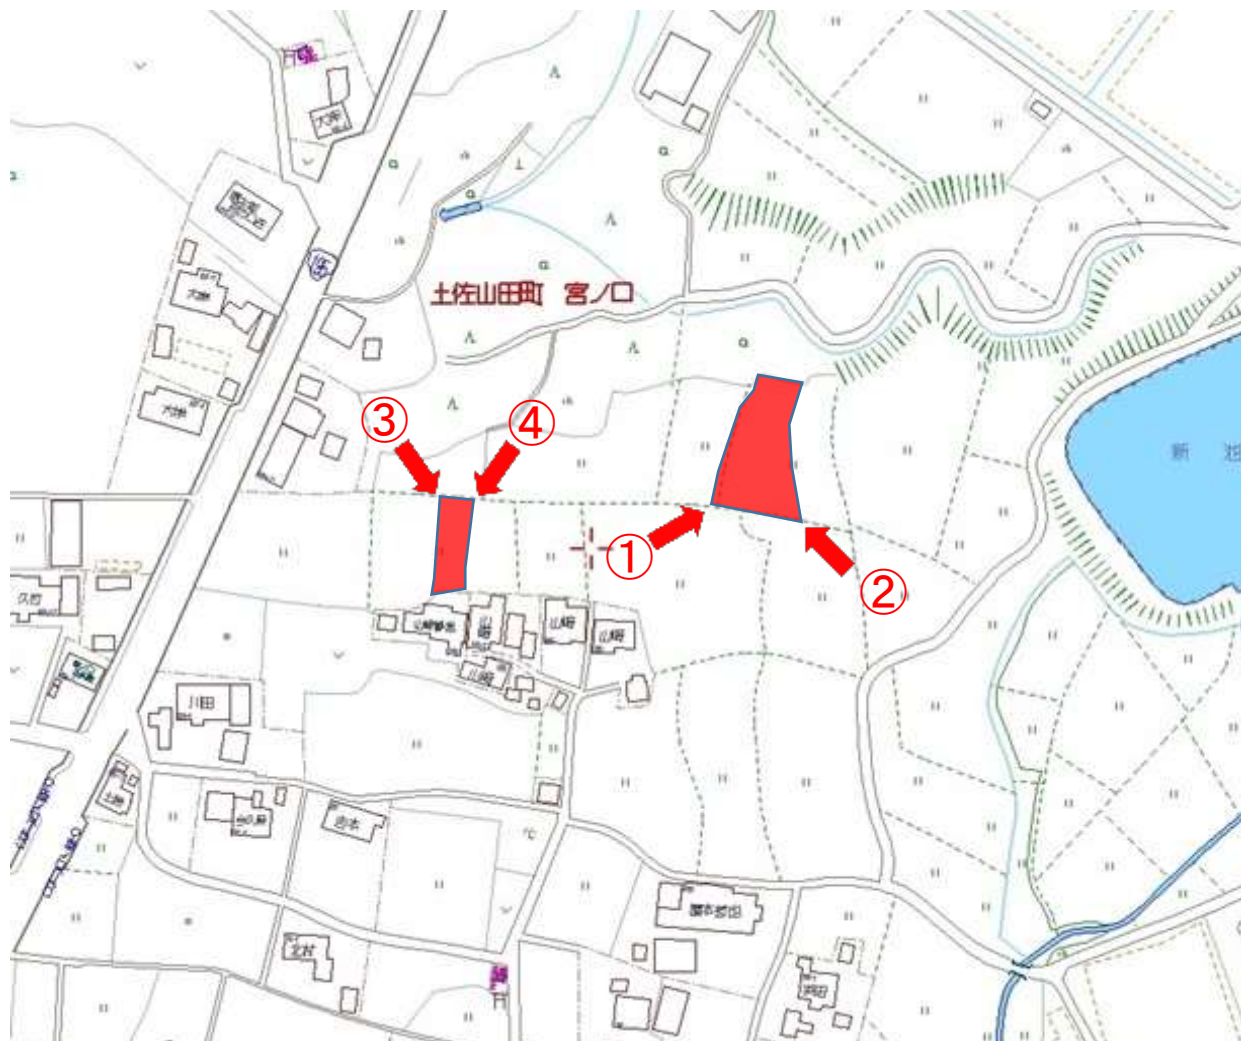

土地の所在: 香美市土佐山田町宮ノ口字猿辻リ743番1 外1筆

撮影日：令和6年7月8日

土地の所在：香美市土佐山田町宮ノ口字猿辻リ743番1 外1筆

撮影日：令和6年7月8日

土地の所在：香美市土佐山田町宮ノ口字猿辻リ743番1 外1筆