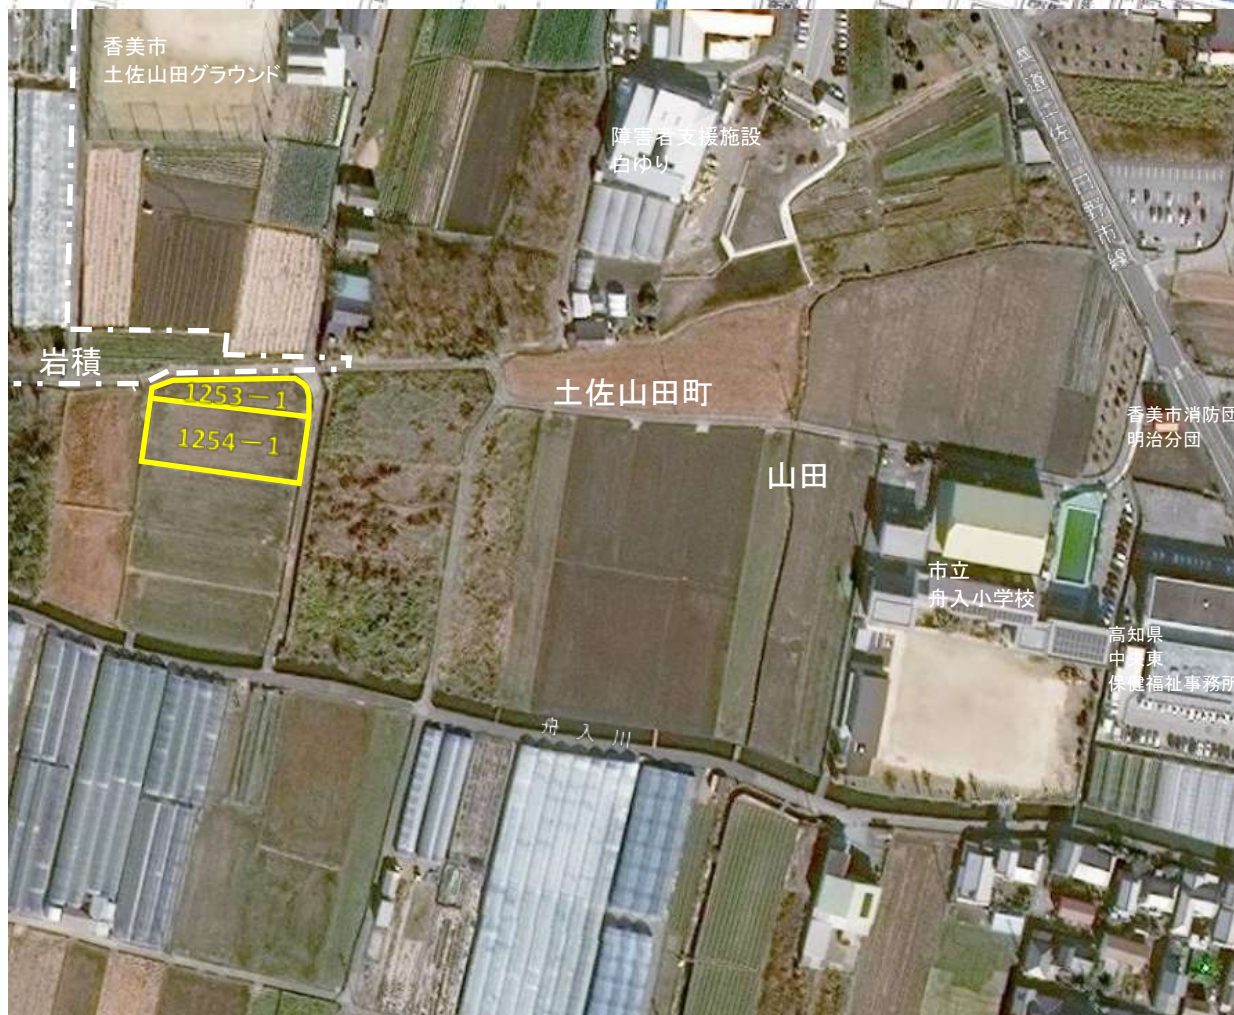

土地の所在: 香美市土佐山田町山田字野々下1253番1 外1筆

撮影日：令和6年7月3日

土地の所在：香美市土佐山田町山田字野々下1253番1 外1筆

撮影日: 令和6年7月3日

土地の所在: 香美市土佐山田町山田字野々下1253番1 外1筆