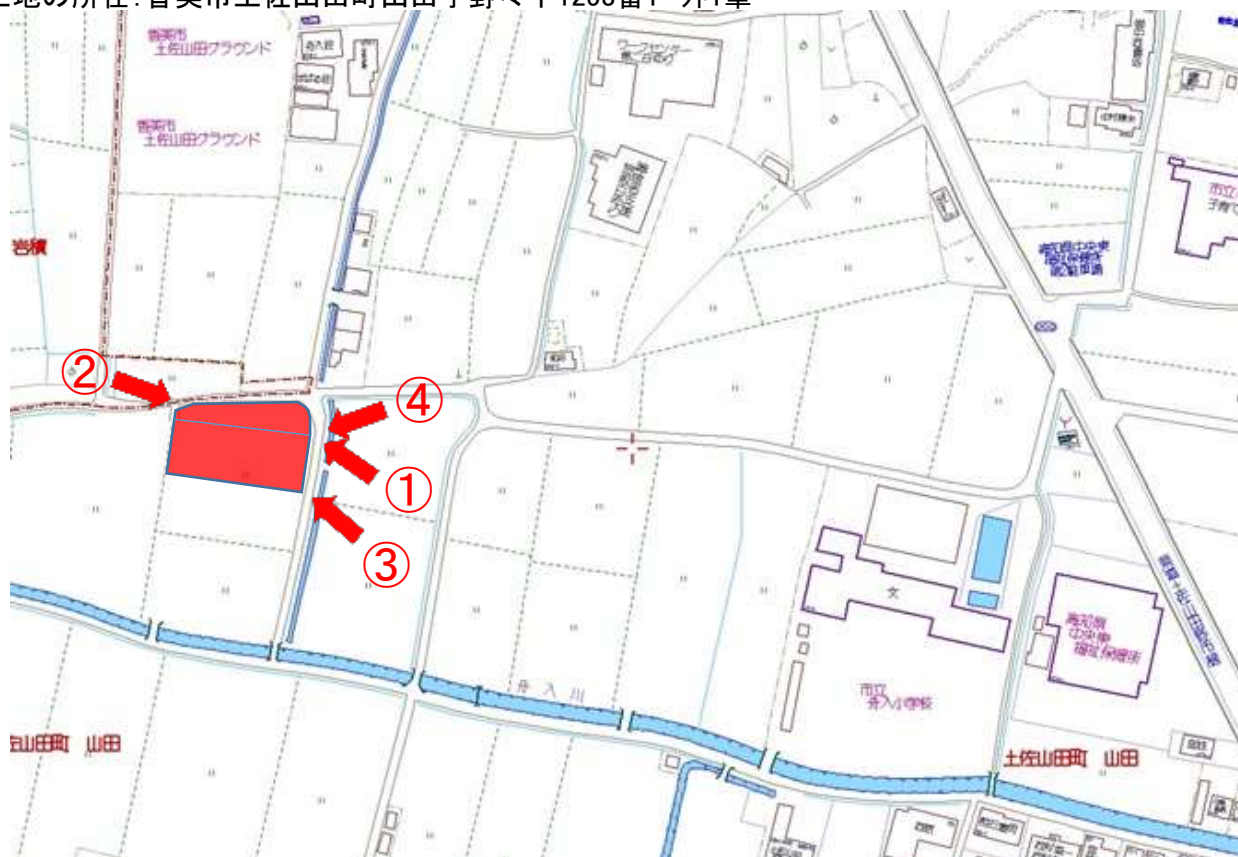

土地の所在: 香美市土佐山田町山田字野々下1253番1 外1筆

撮影日：令和6年7月3日

土地の所在：香美市土佐山田町山田字野々下1253番1 外1筆

撮影日: 令和6年7月3日

土地の所在: 香美市土佐山田町山田字野々下1253番1 外1筆