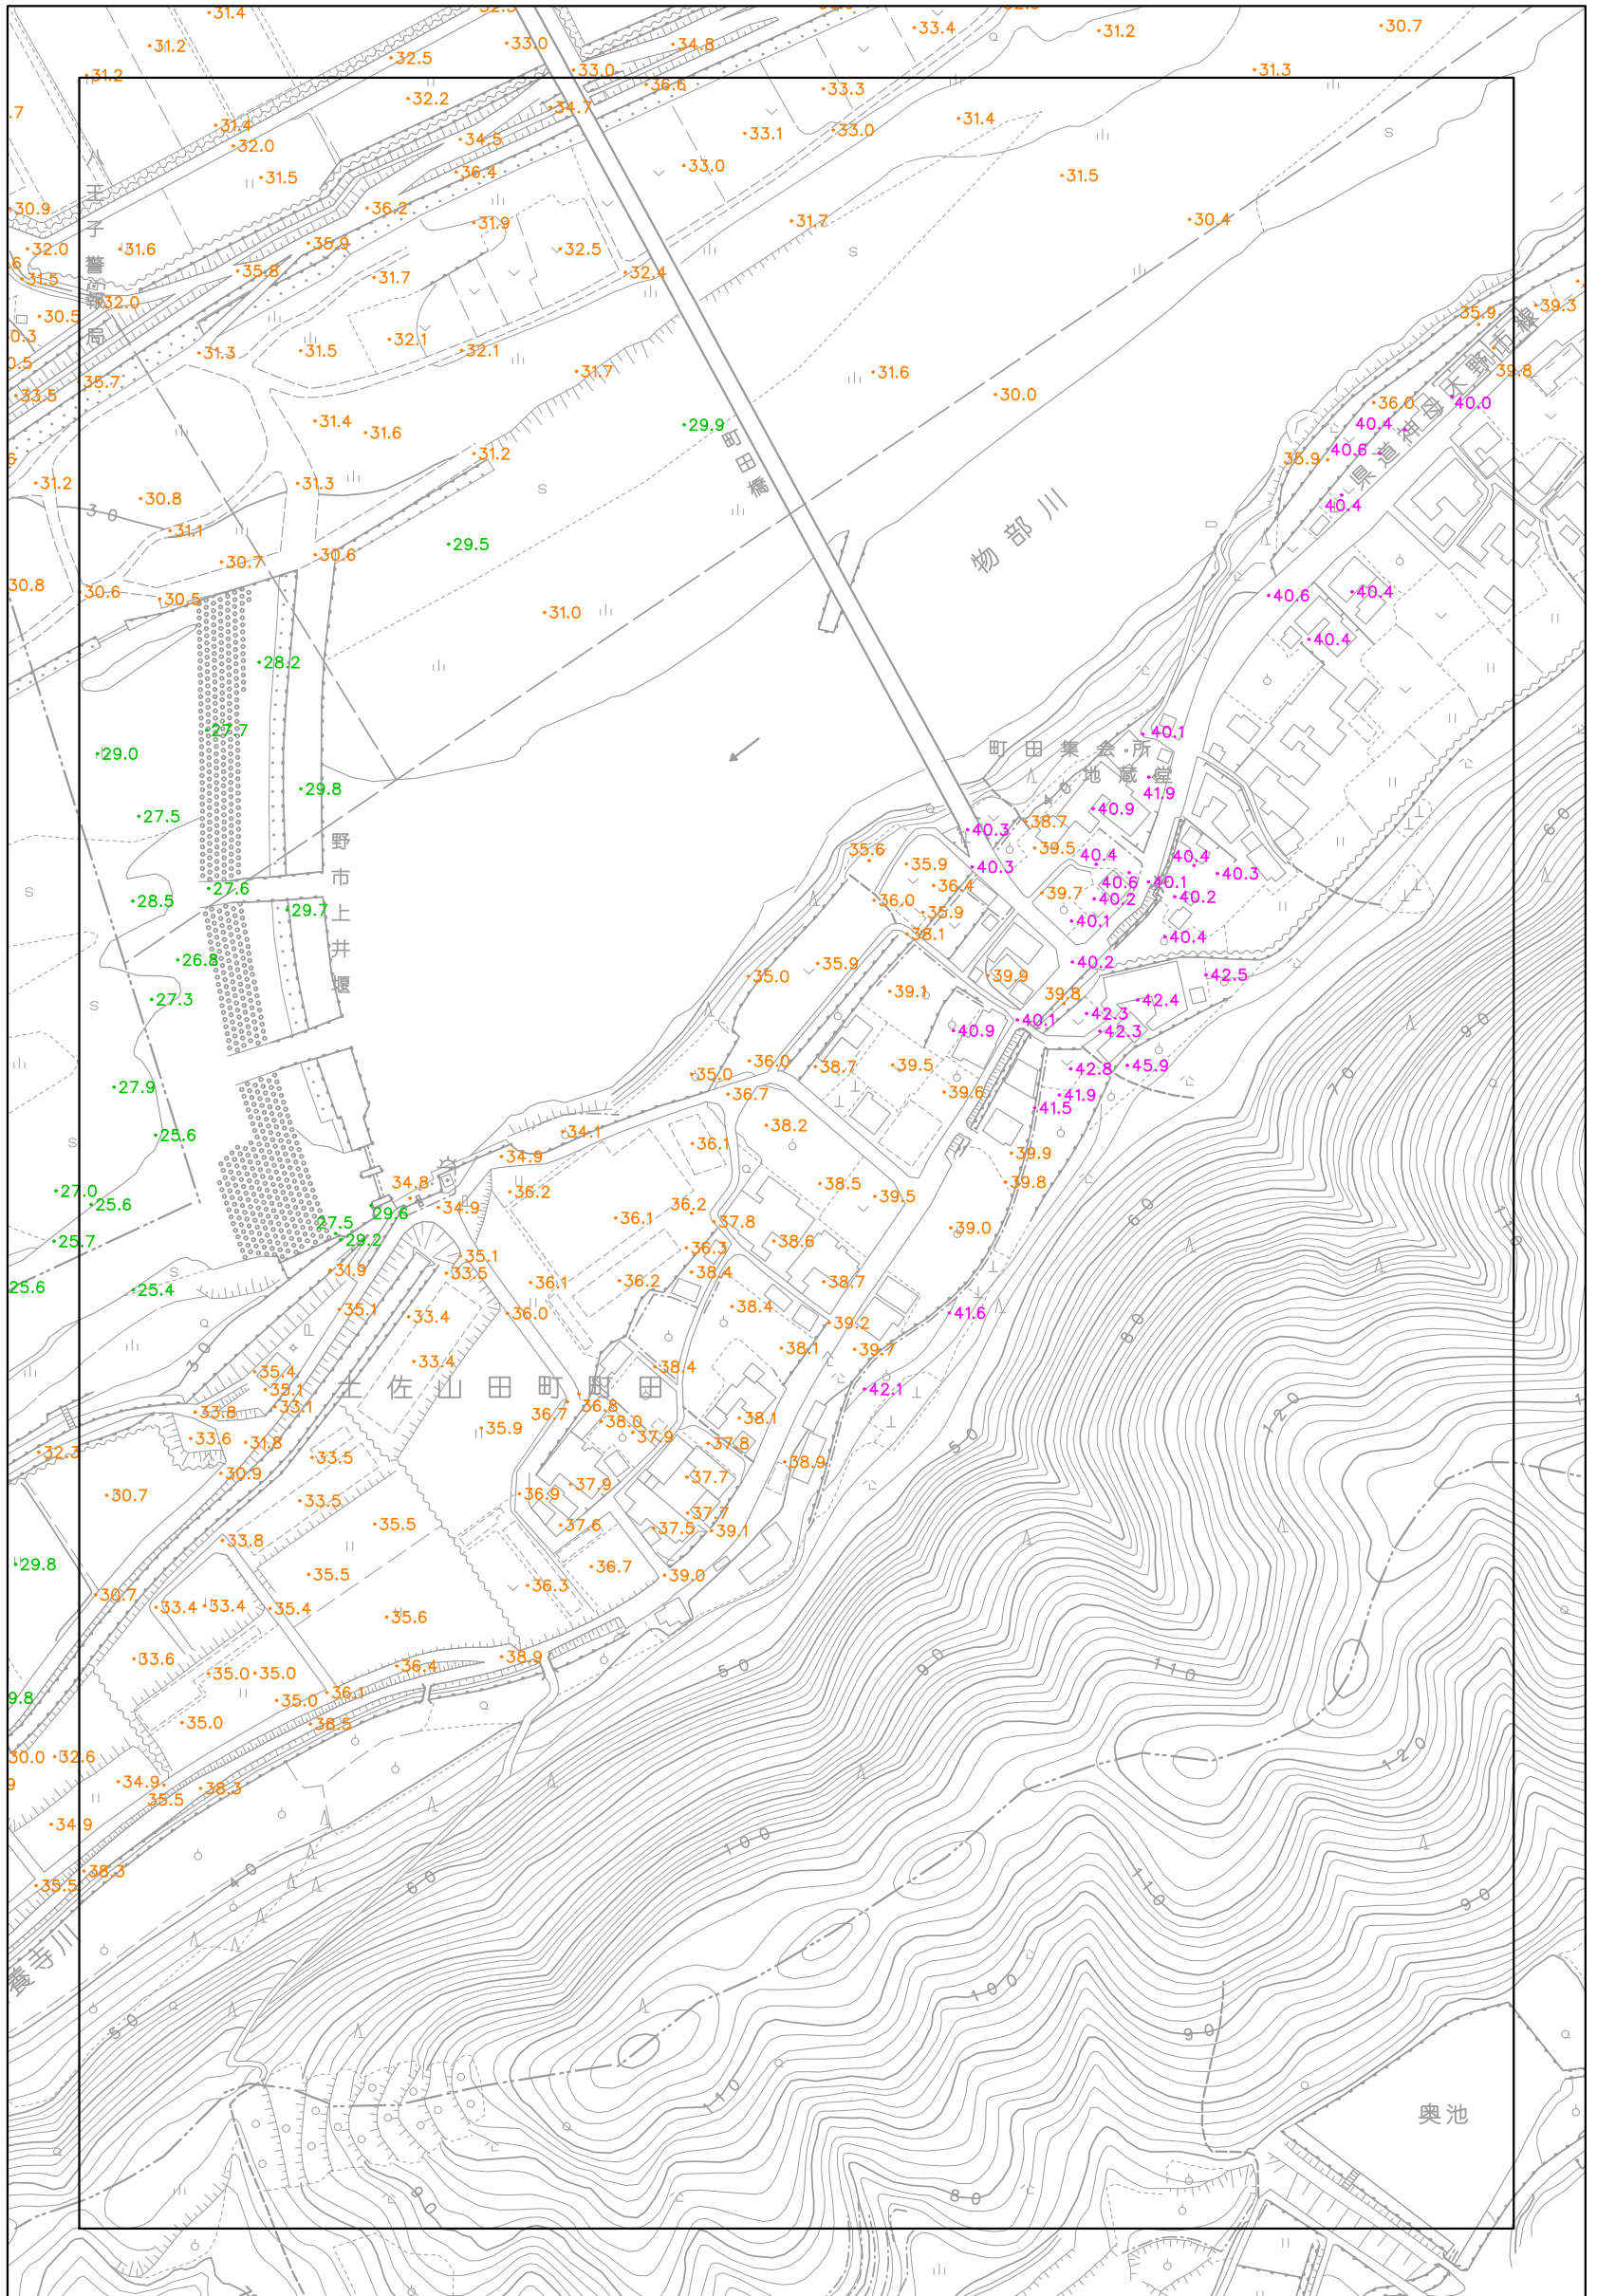

# 香美市標高マップ

凡例

■	20m未満
■	20m以上~30m未満
■	30m以上~40m未満
■	40m以上~50m未満
■	50m以上

「平面直角座標値は、世界測地系に対応する」