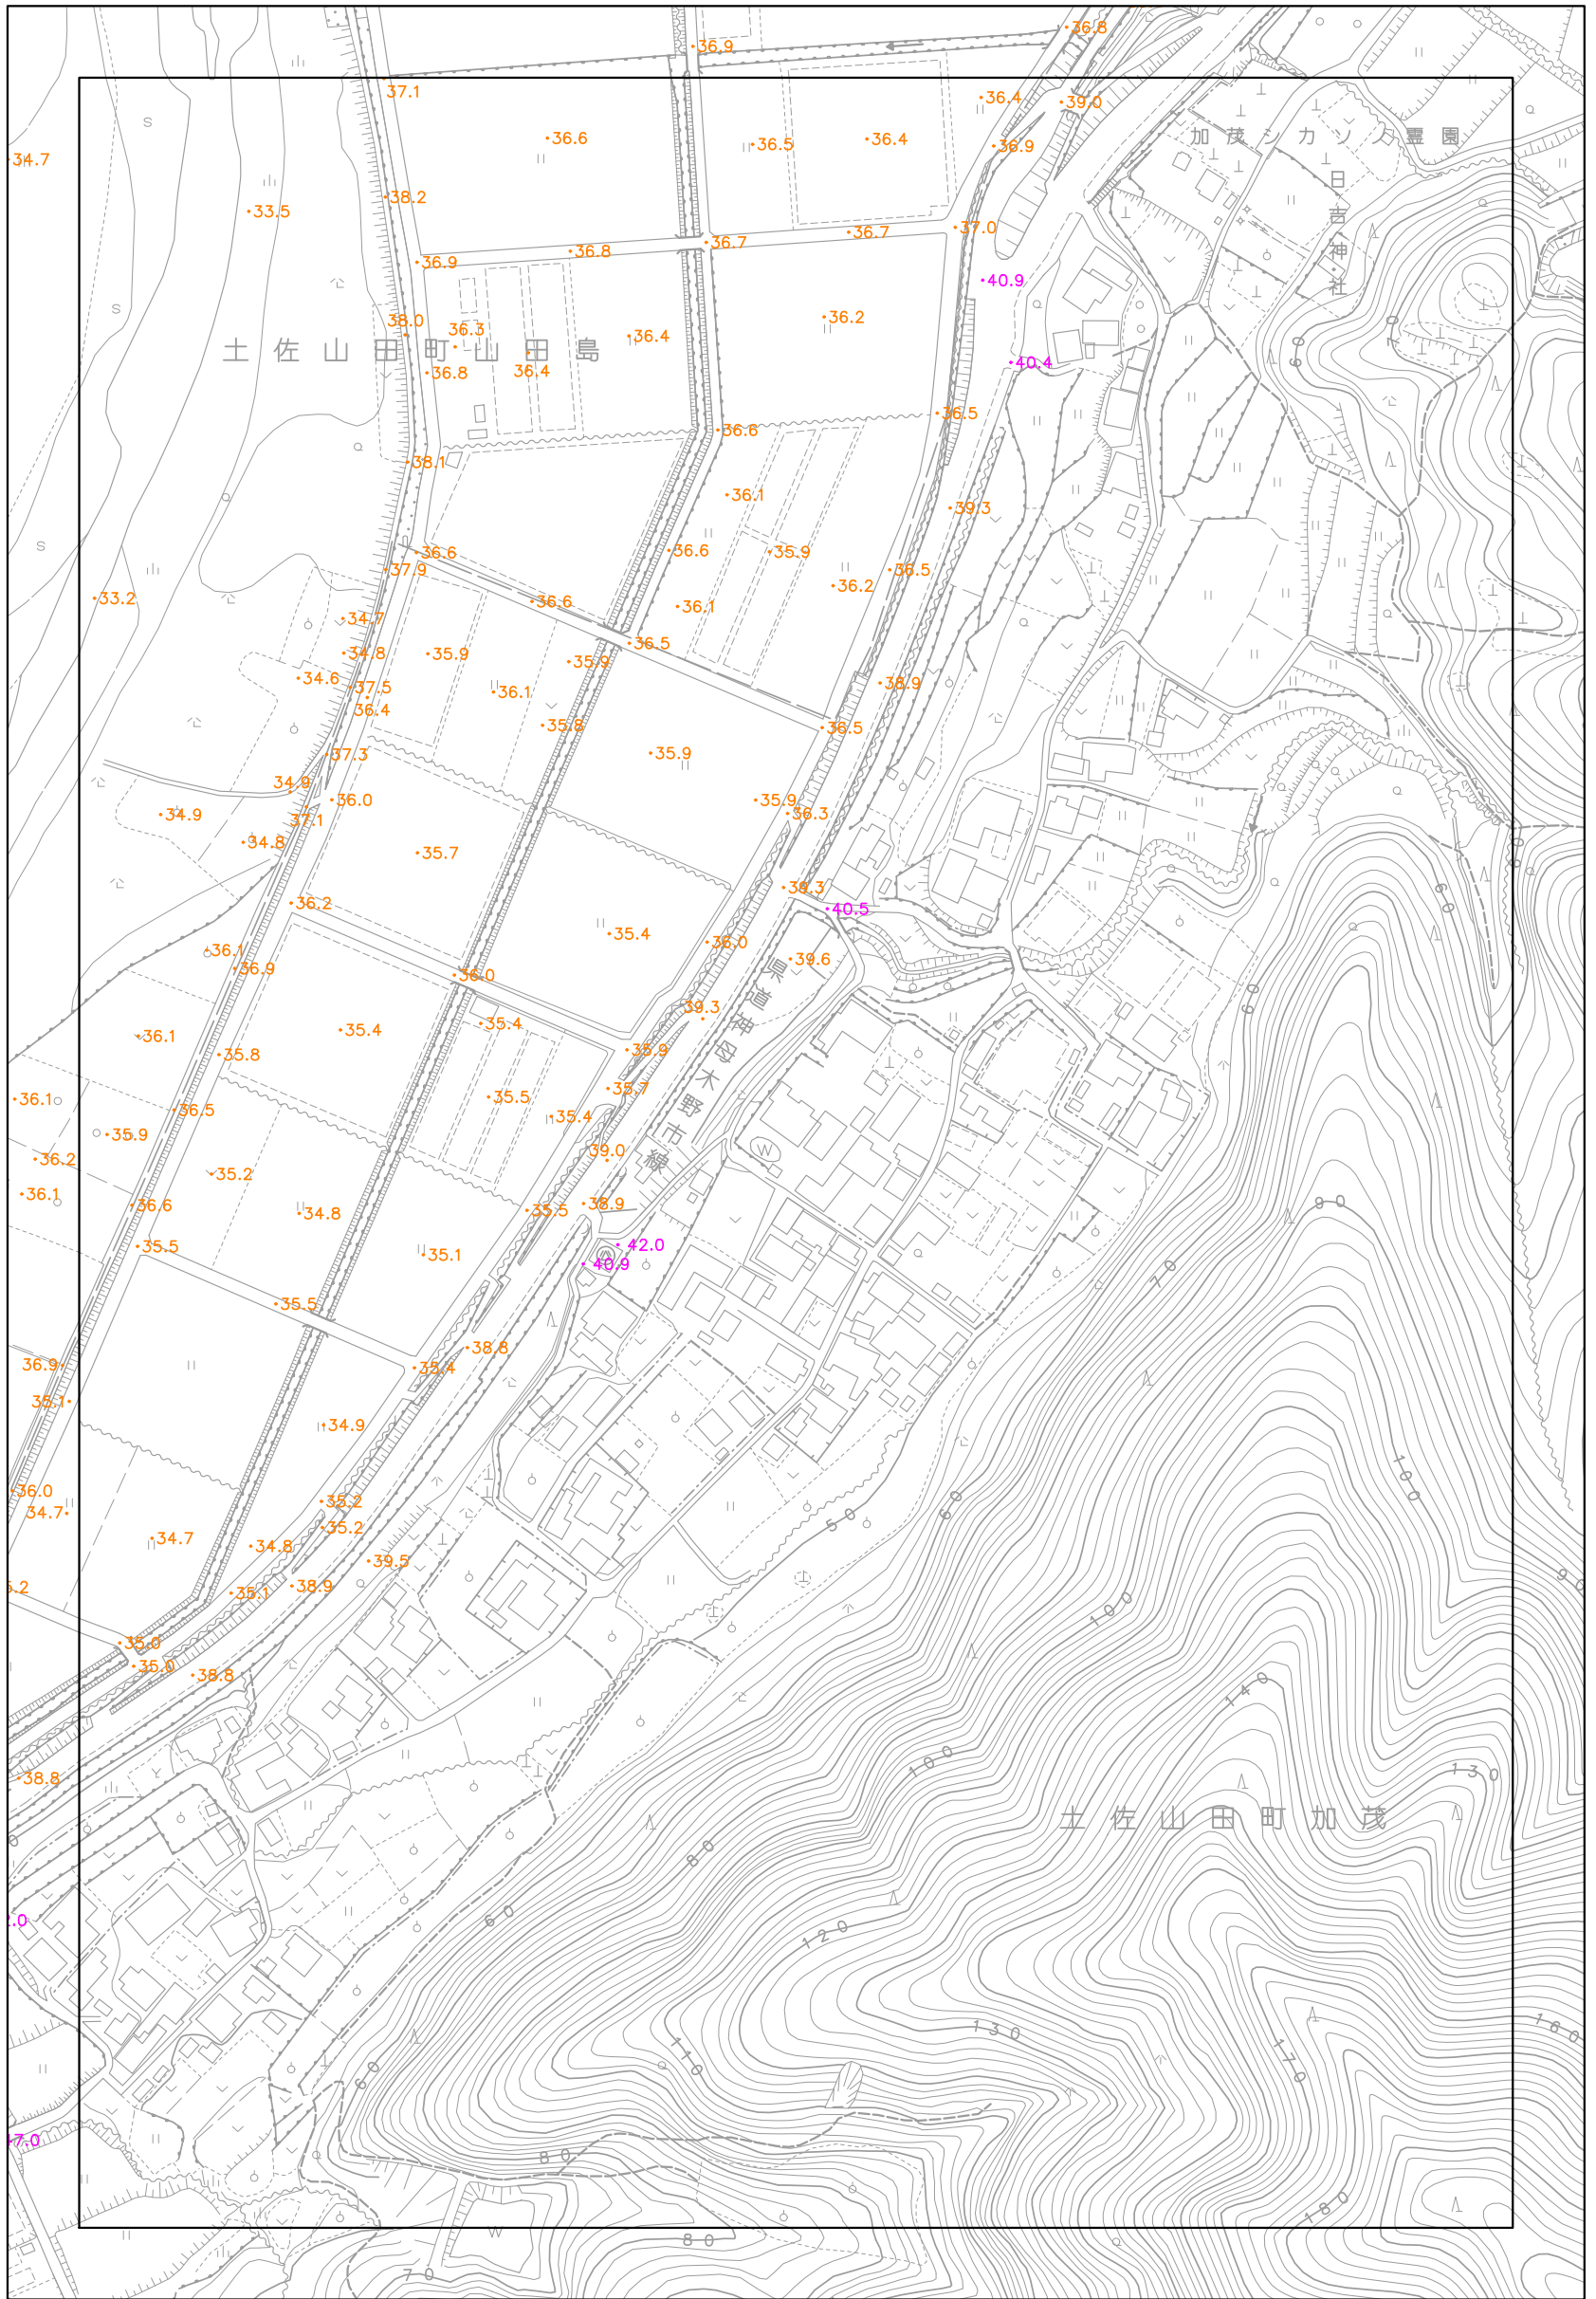

香美市標高マップ

凡例

■	20m未満
■	20m以上~30m未満
■	30m以上~40m未満
■	40m以上~50m未満
■	50m以上

「平面直角座標値は、世界測地系に対応する」