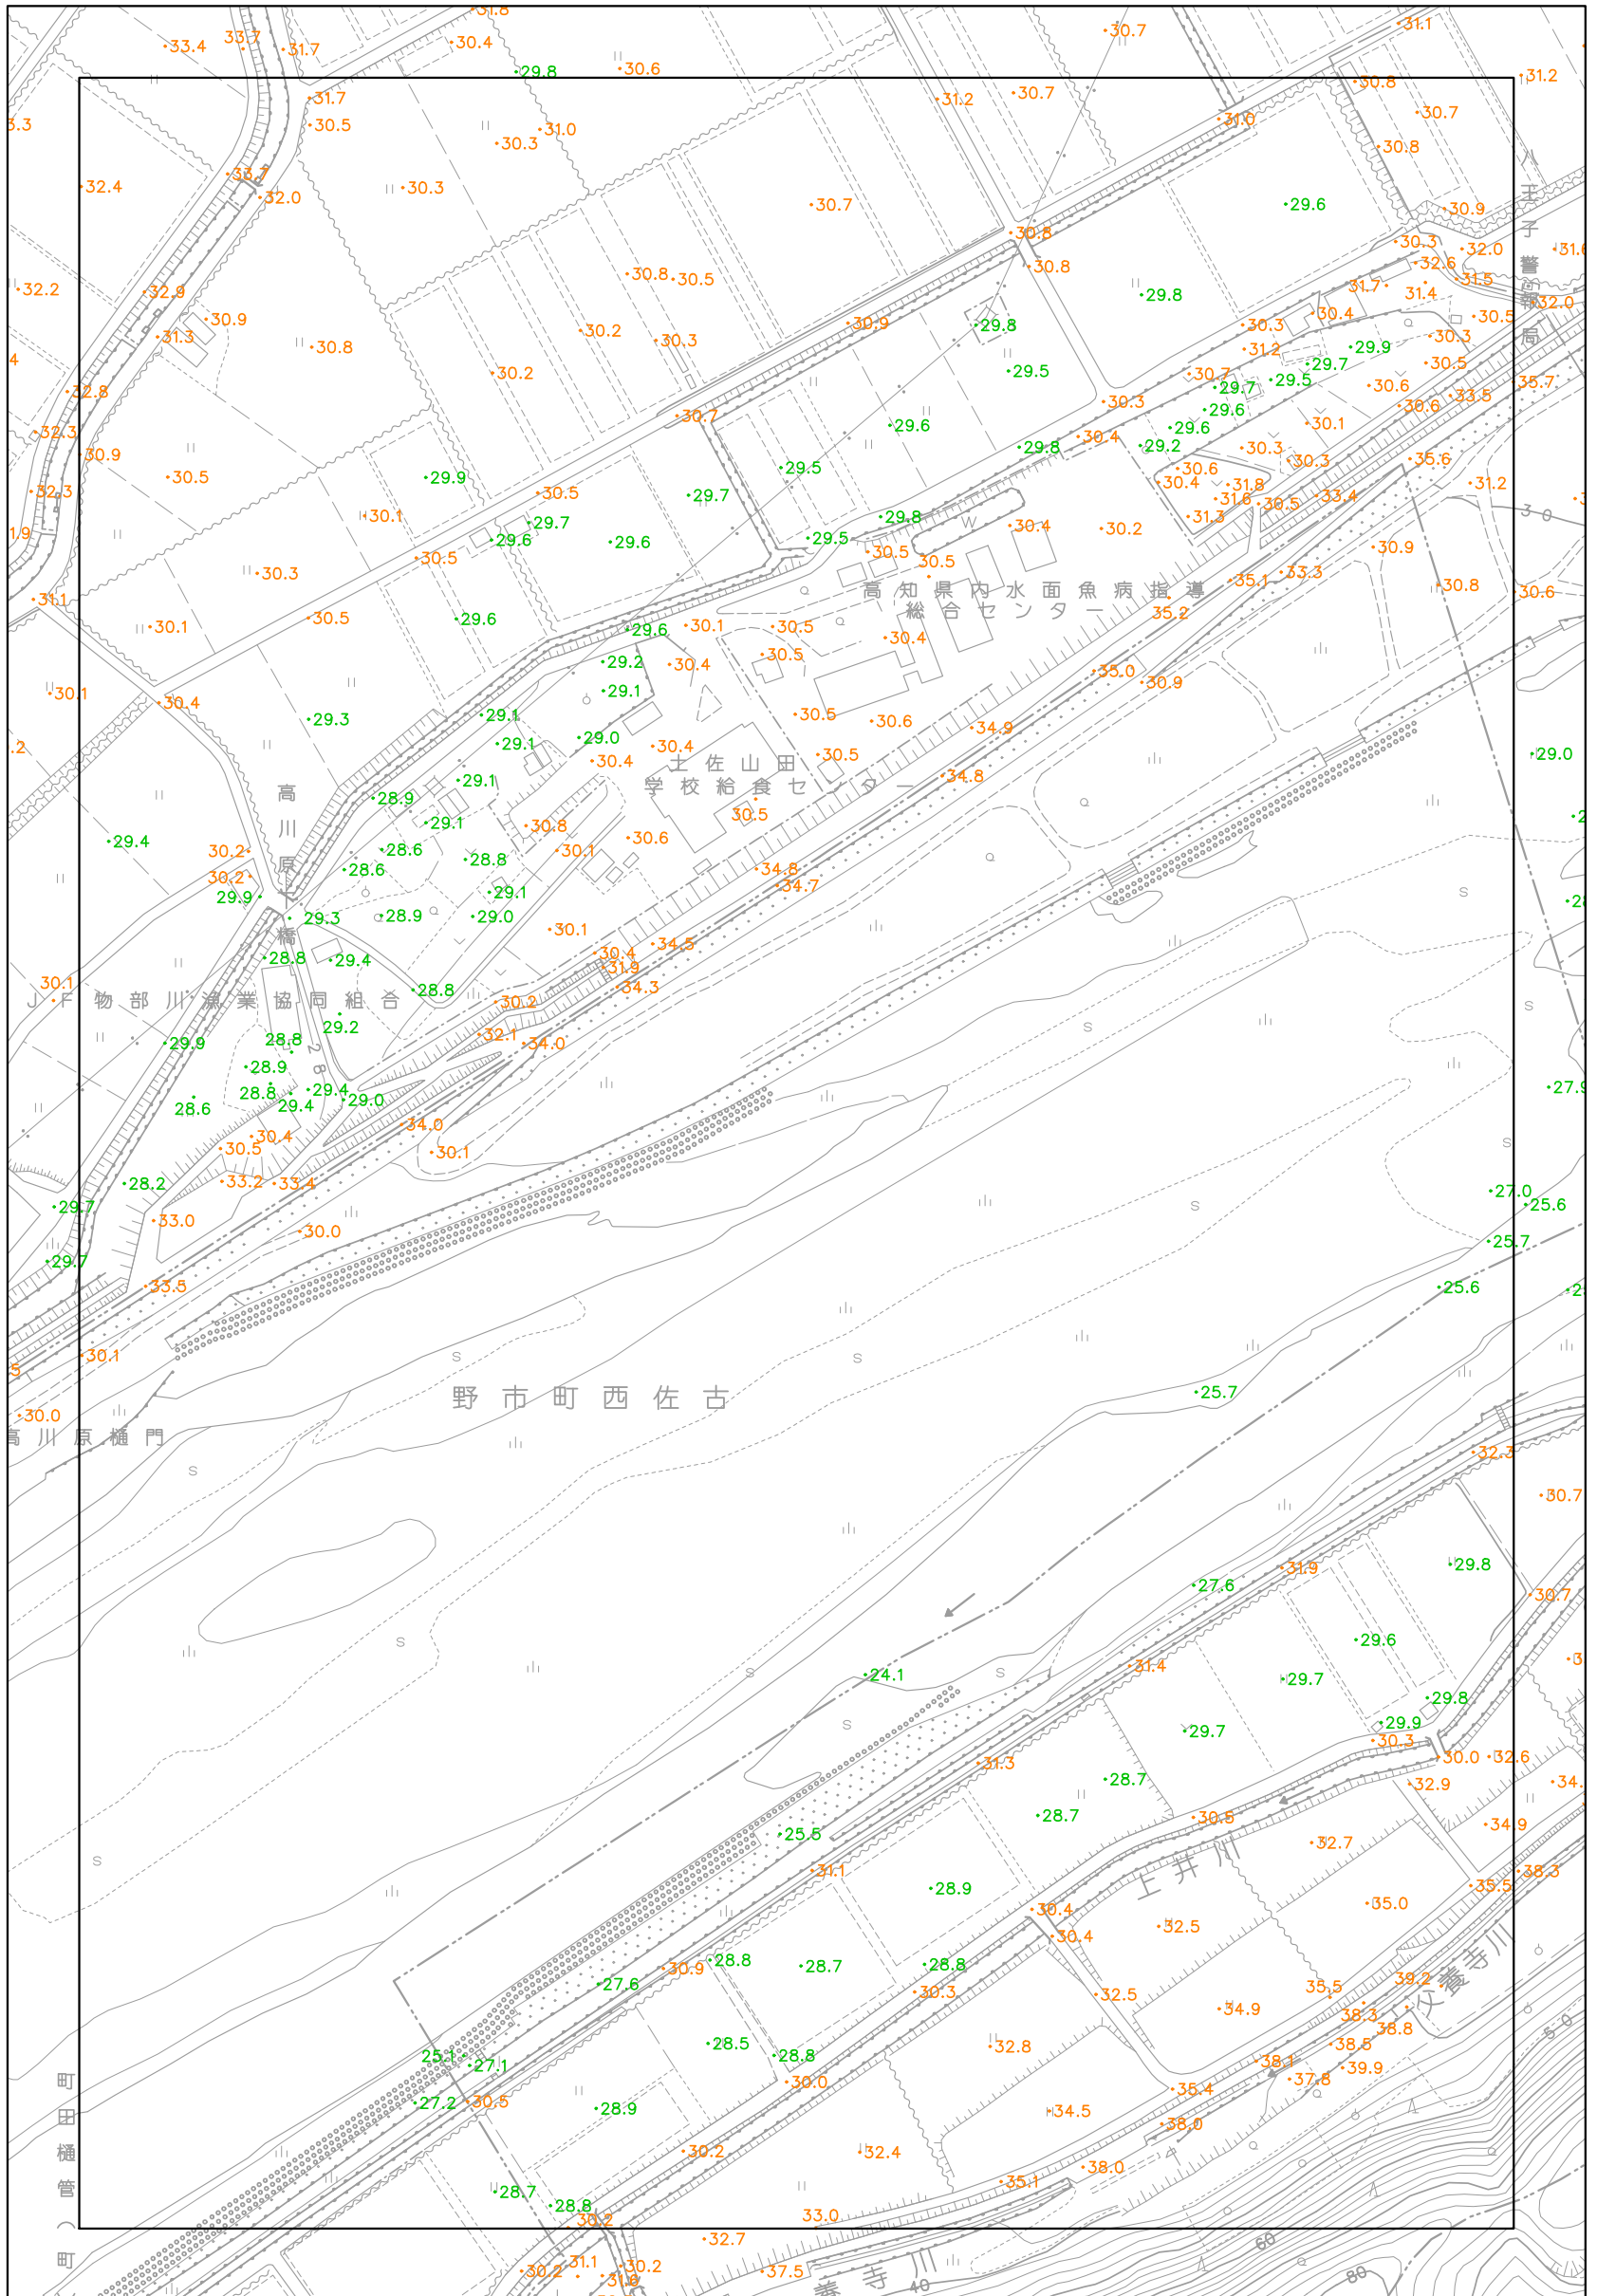

香美市標高マップ

凡例

■	20m未満
■	20m以上~30m未満
■	30m以上~40m未満
■	40m以上~50m未満
■	50m以上

「平面直角座標値は、世界測地系に対応する」