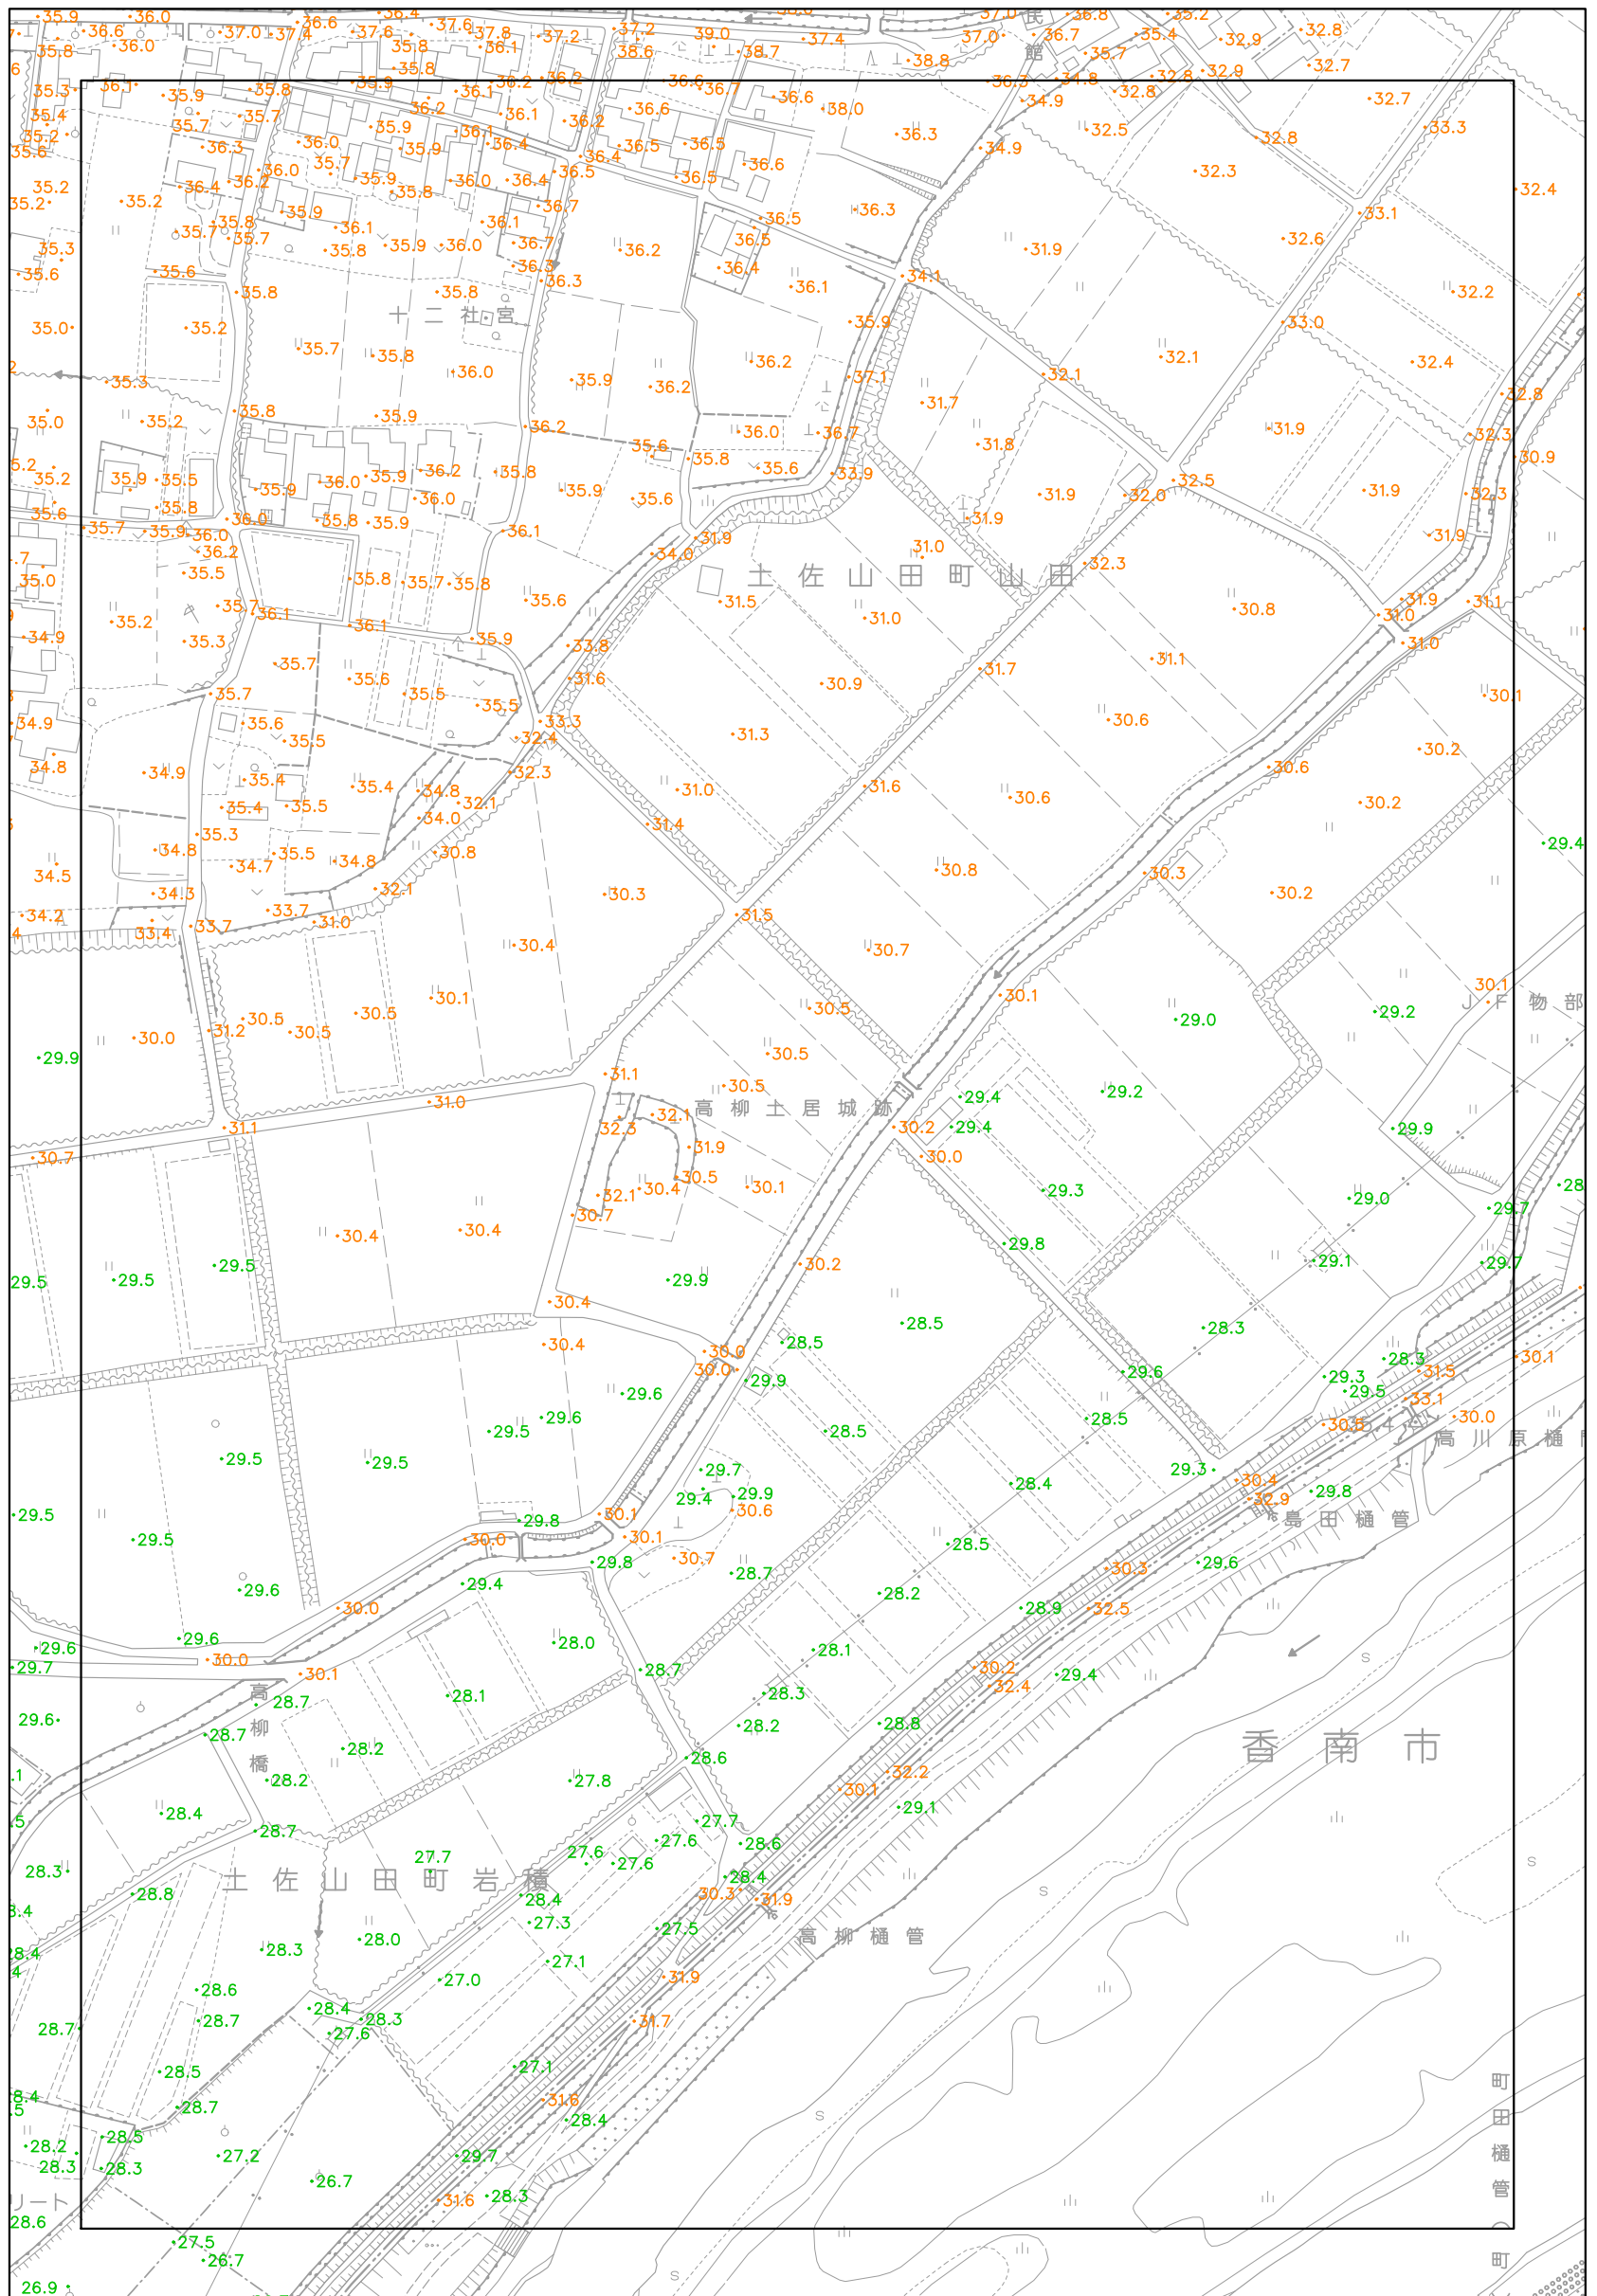

香美市標高マップ

凡例

■	20m未満
■	20m以上~30m未満
■	30m以上~40m未満
■	40m以上~50m未満
■	50m以上

「平面直角座標値は、世界測地系に対応する」