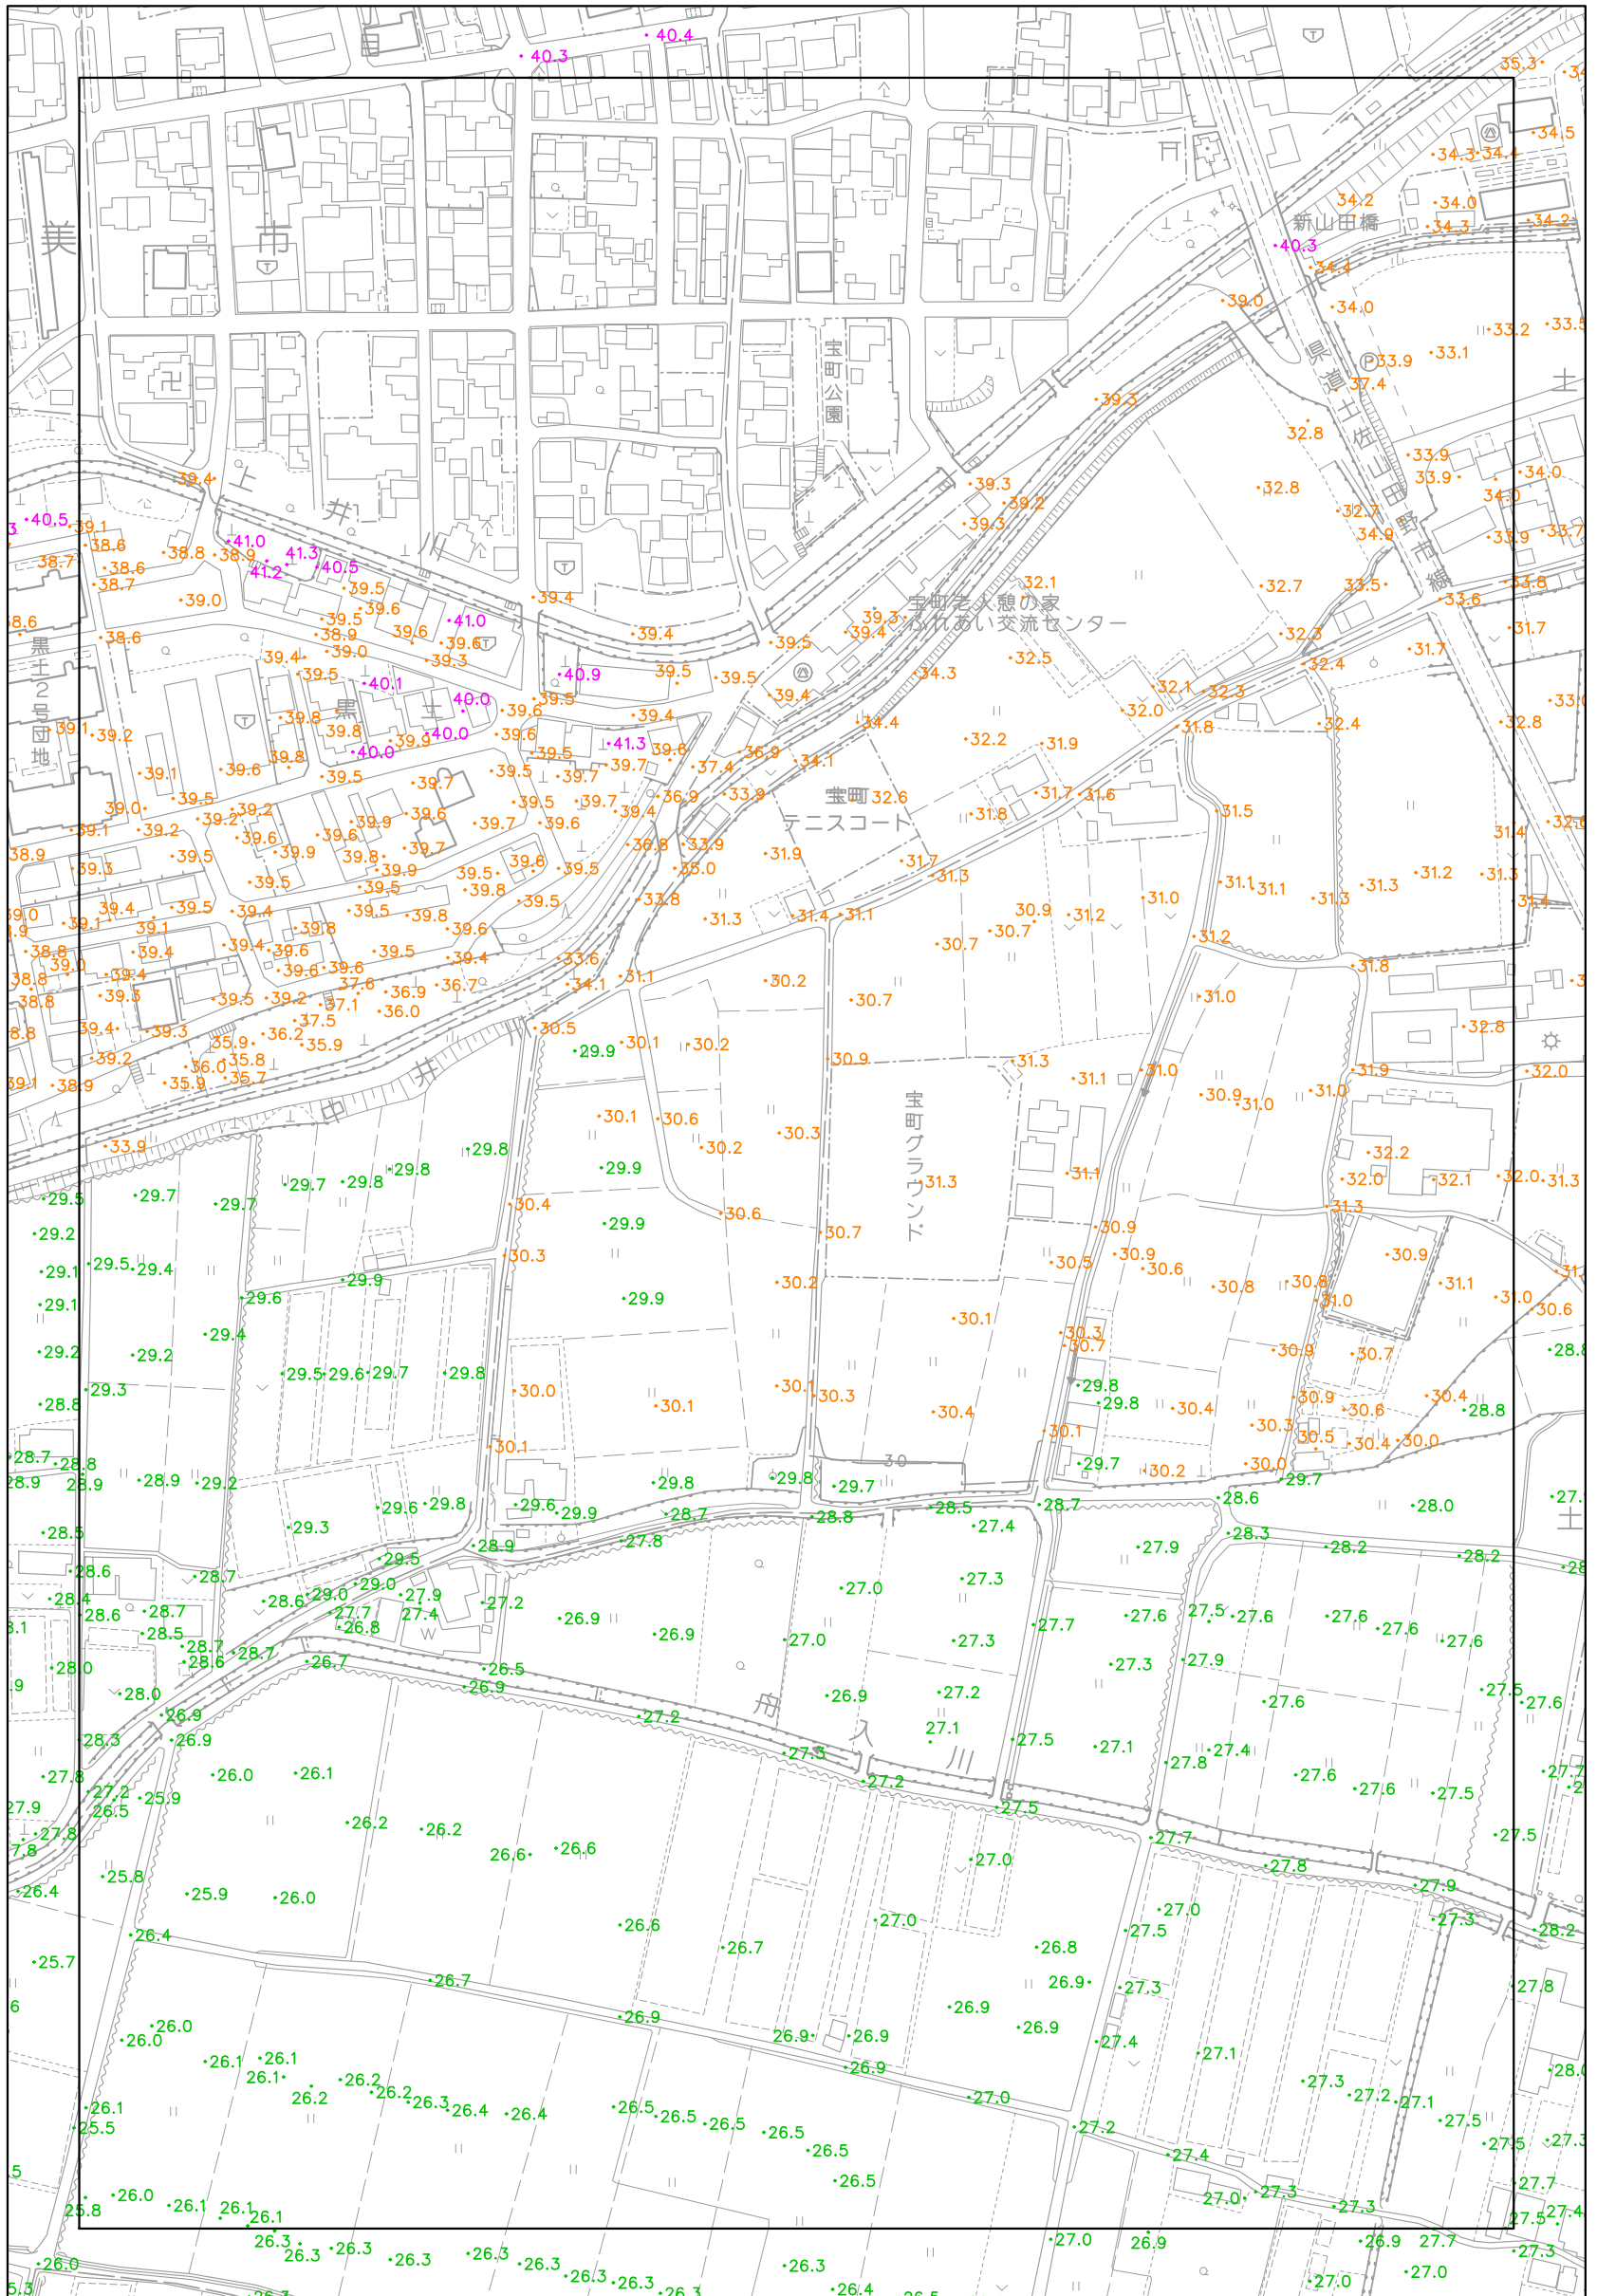

香美市標高マップ

凡例

■	20m未満
■	20m以上~30m未満
■	30m以上~40m未満
■	40m以上~50m未満
■	50m以上

「平面直角座標値は、世界測地系に対応する」