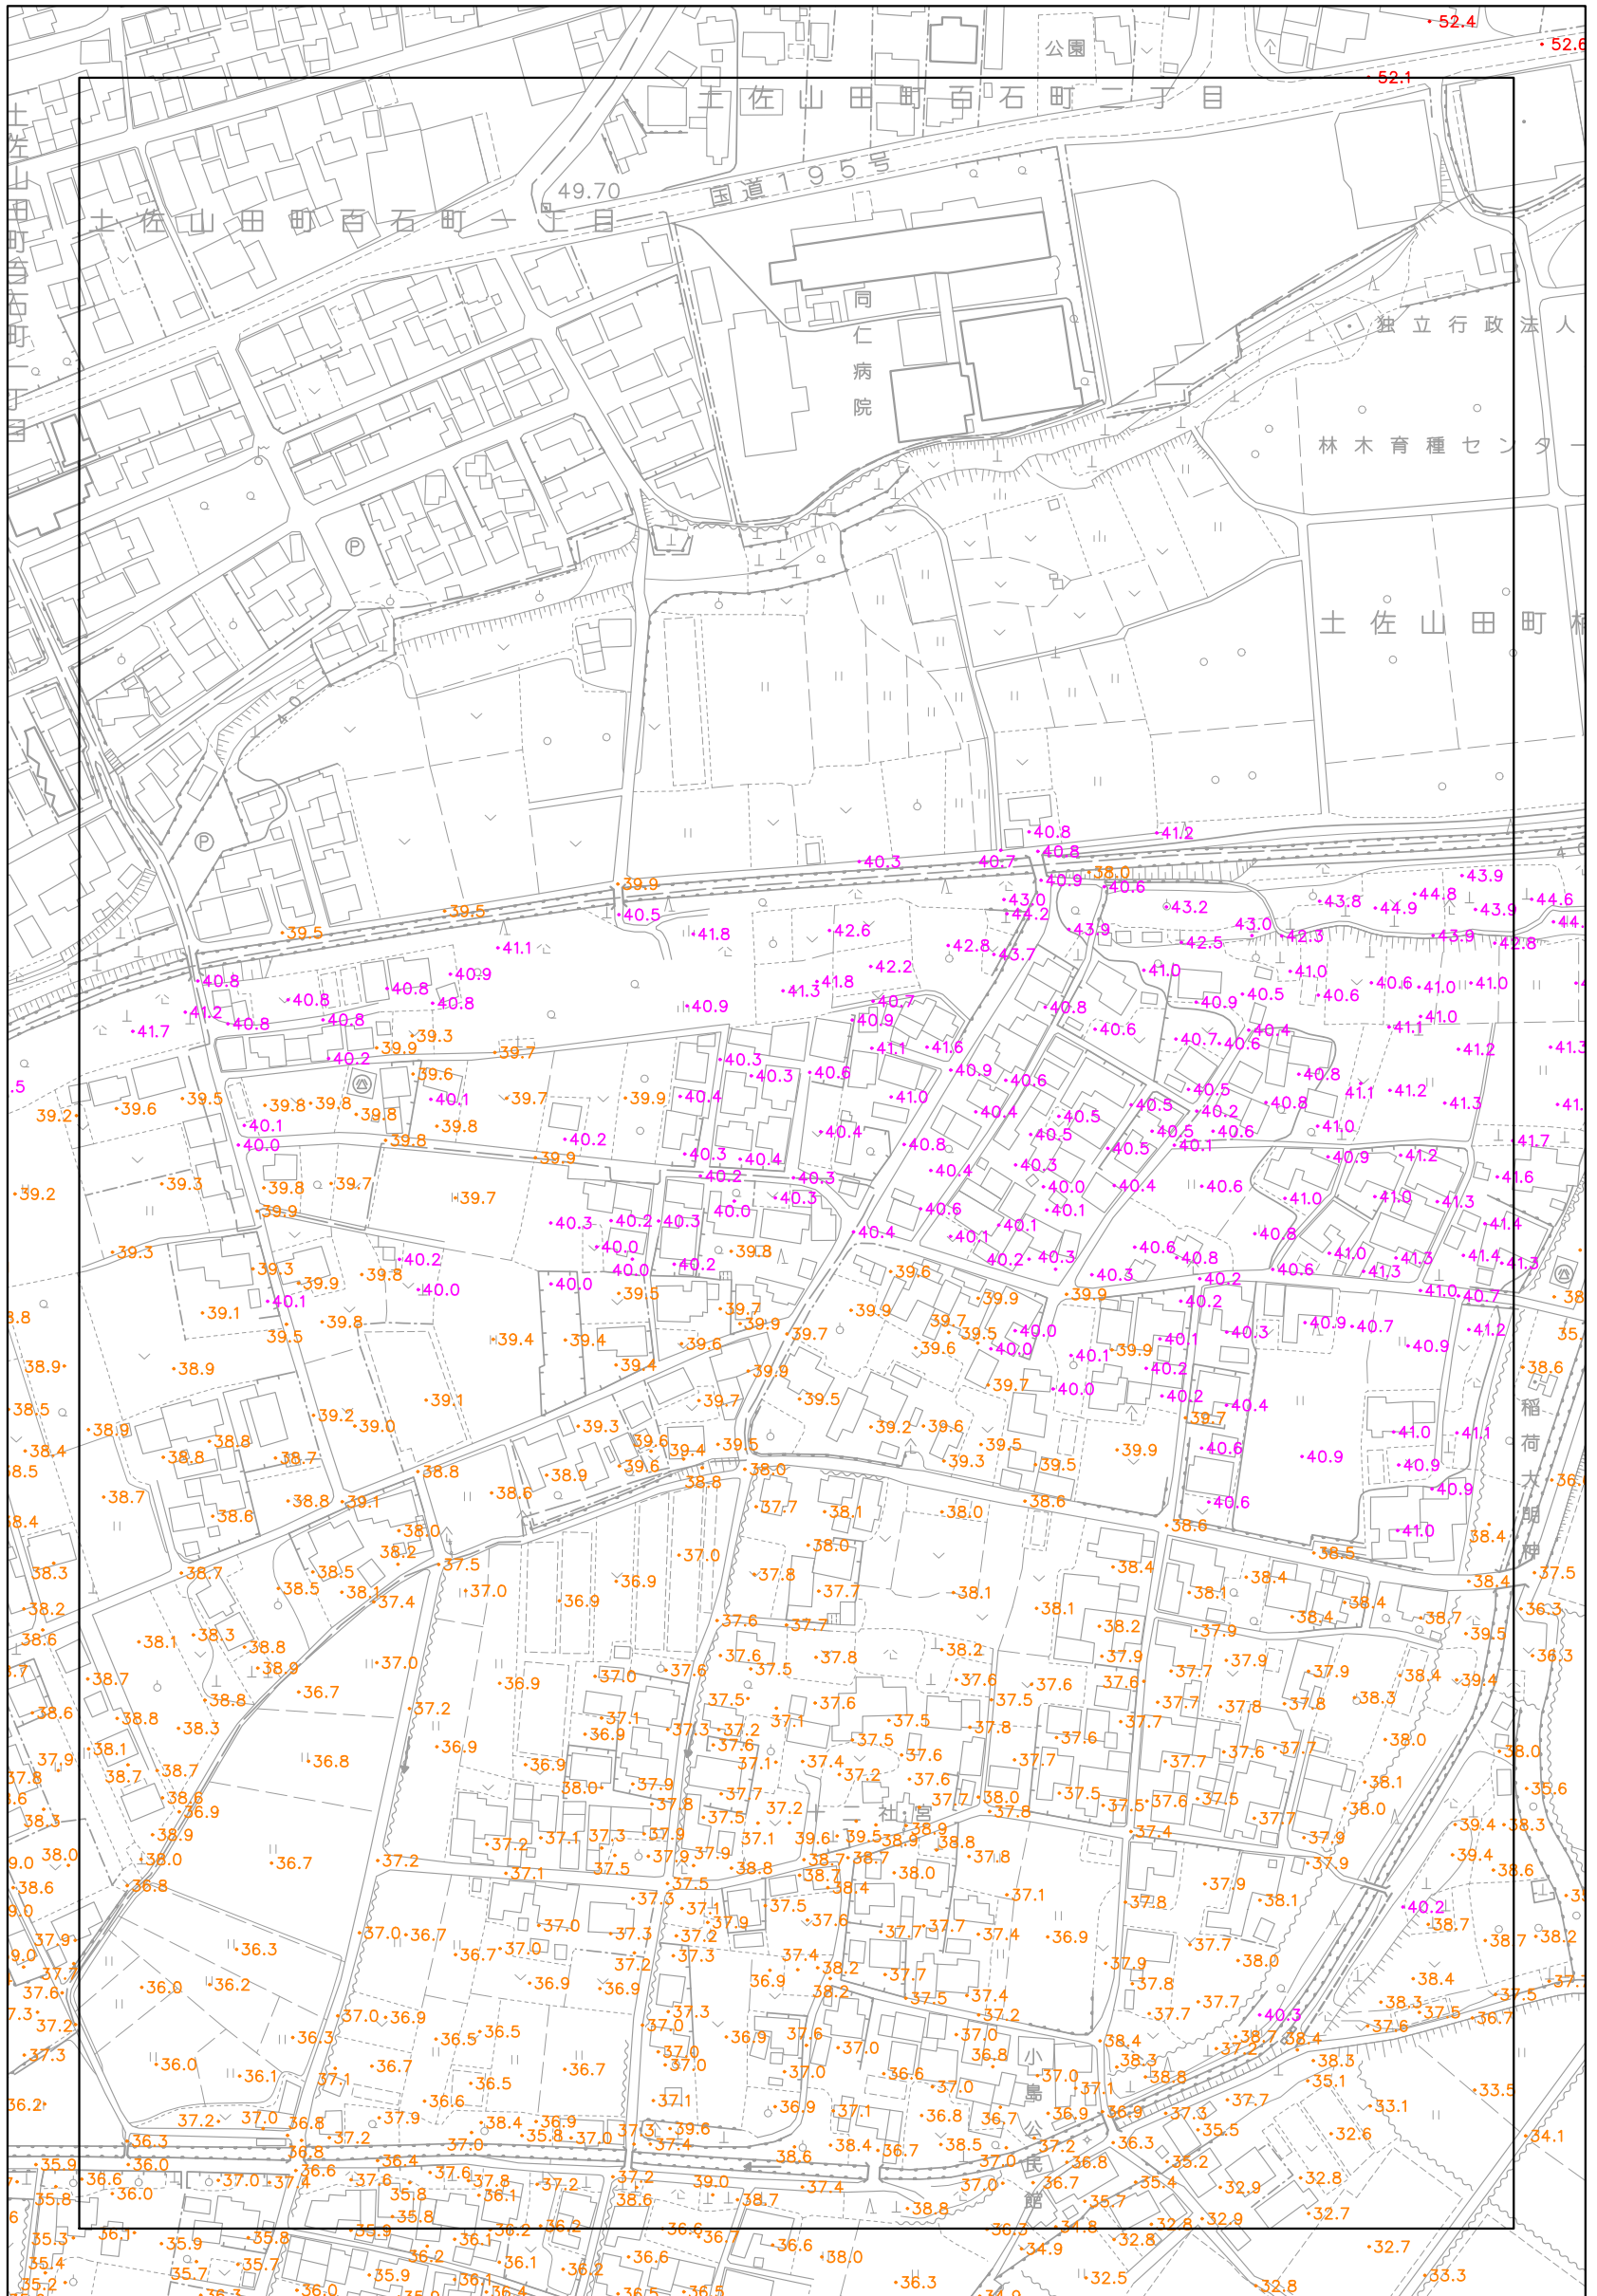

香美市標高マップ

凡例

■	20m未満
■	20m以上~30m未満
■	30m以上~40m未満
■	40m以上~50m未満
■	50m以上

「平面直角座標値は、世界測地系に対応する」