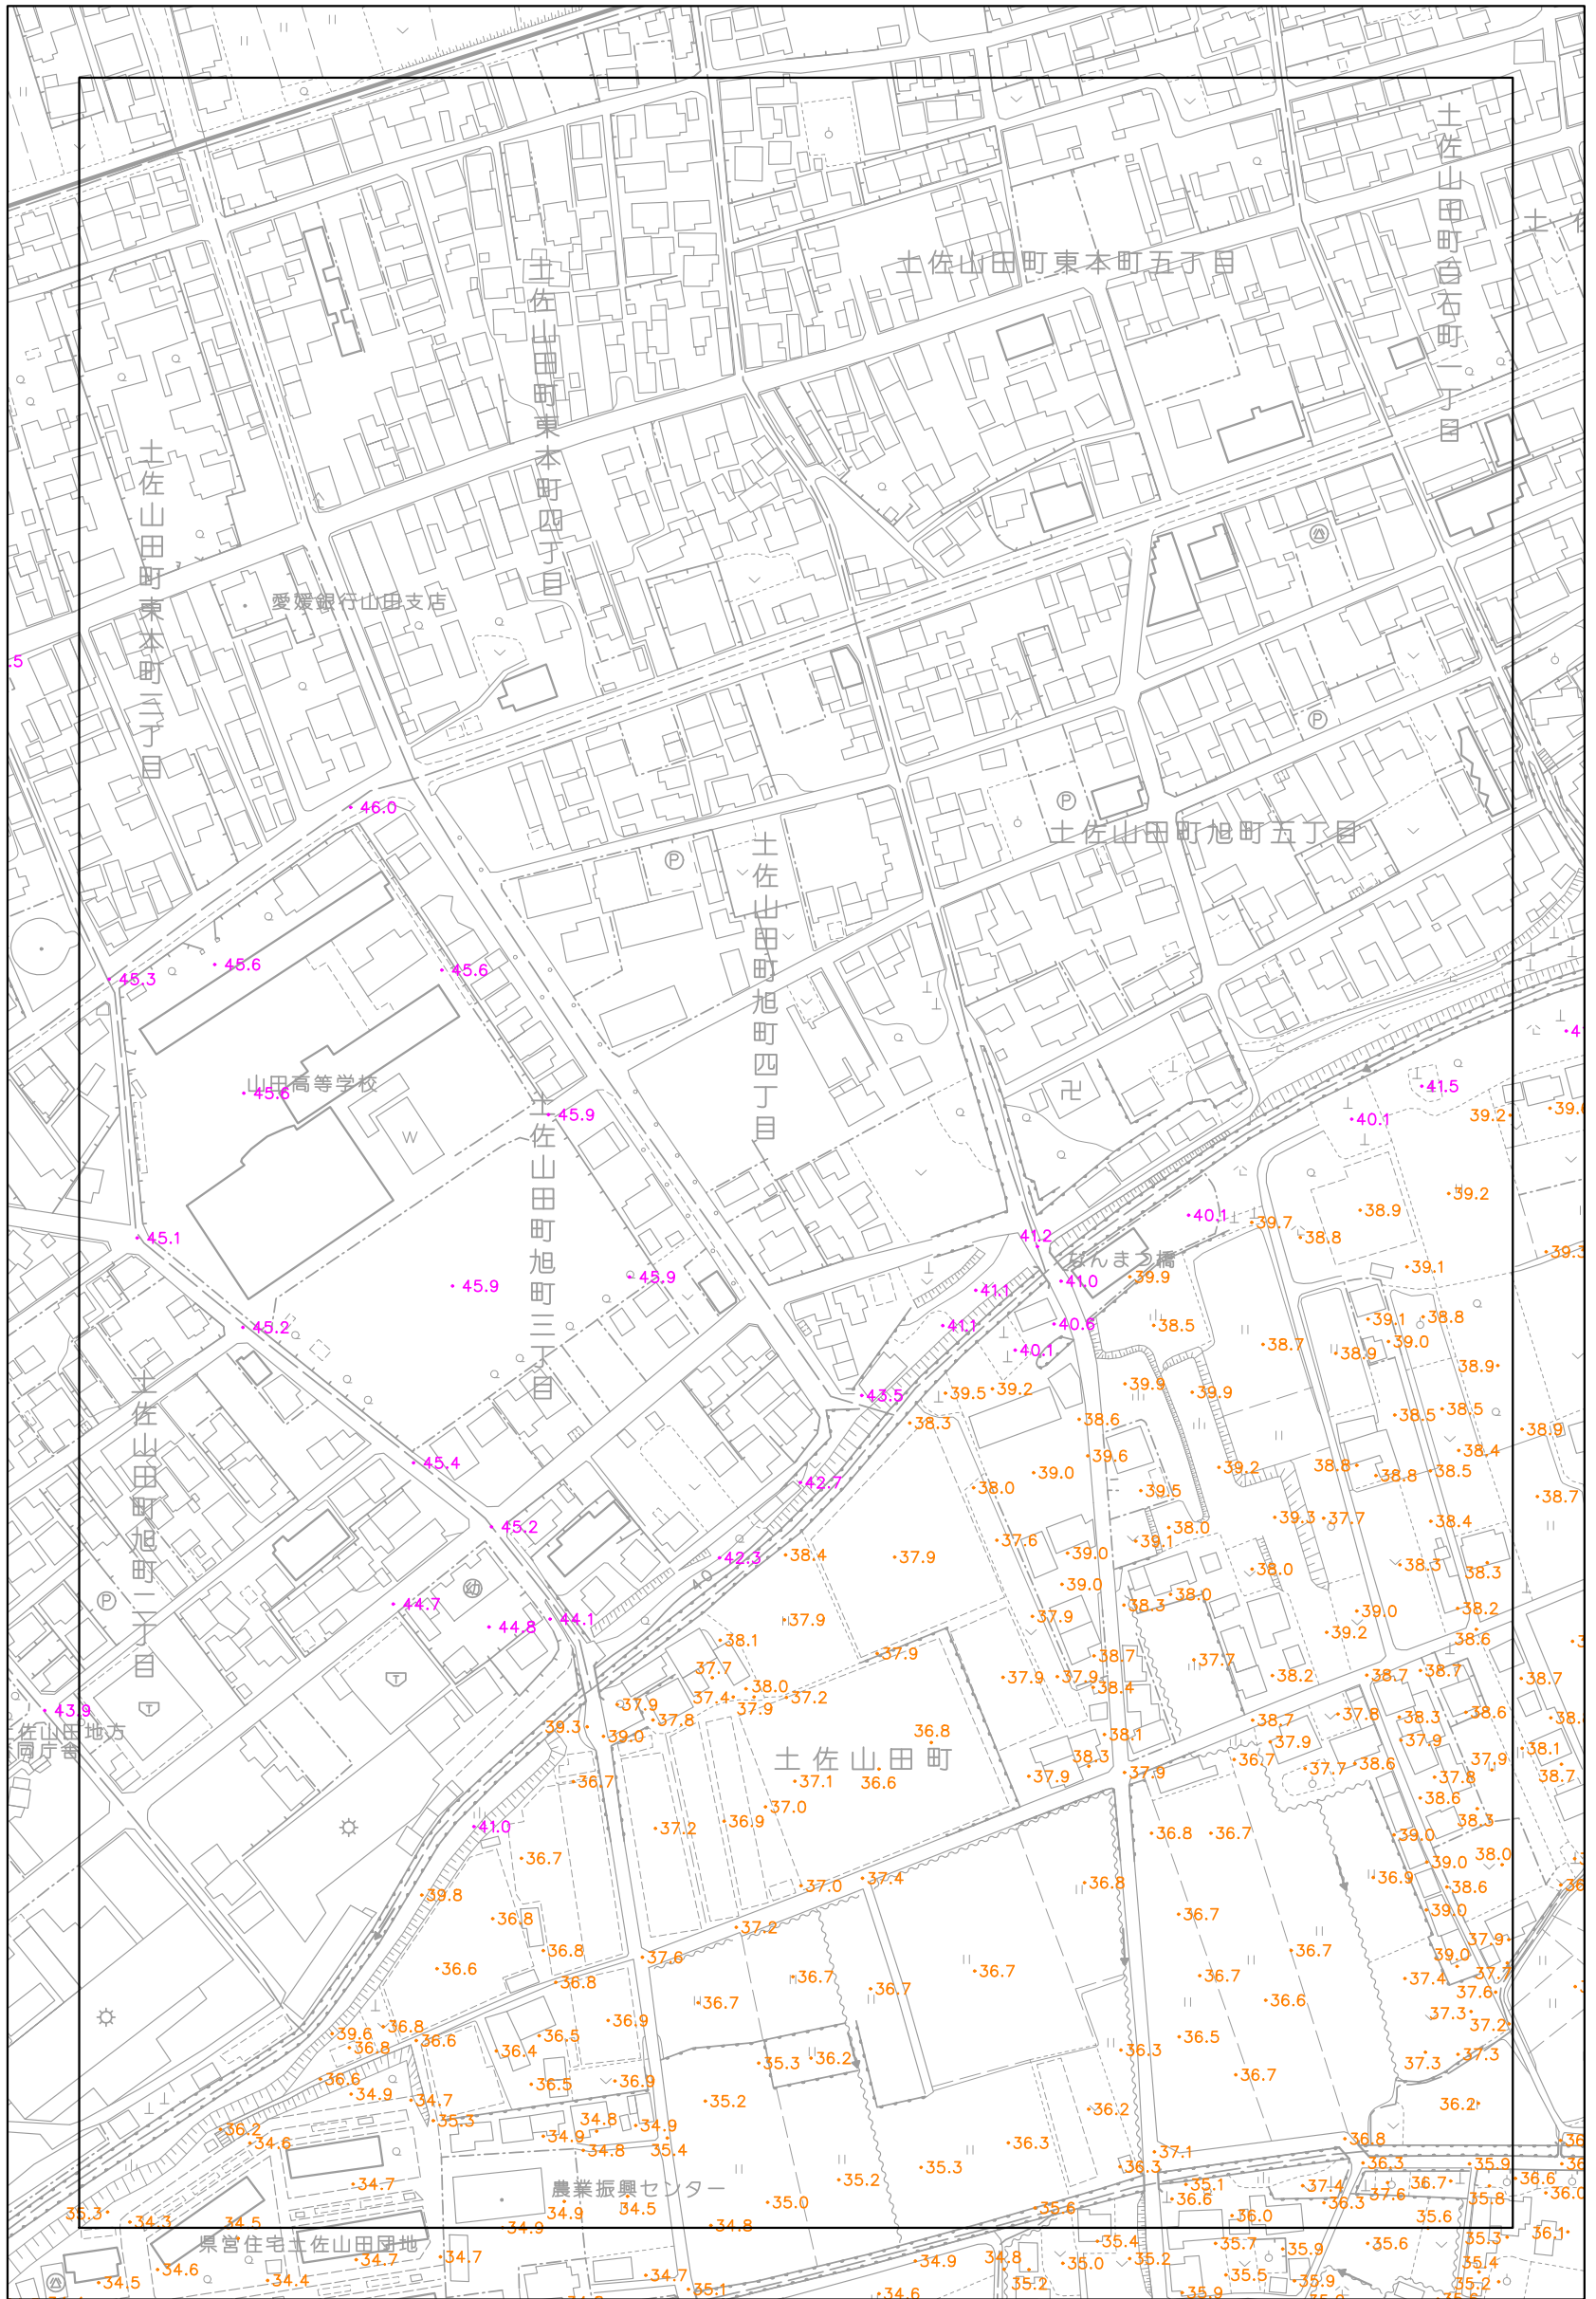

# 香美市標高マップ

凡例

■	20m未満
■	20m以上～30m未満
■	30m以上～40m未満
■	40m以上～50m未満
■	50m以上

「平面直角座標値は、世界測地系に対応する」