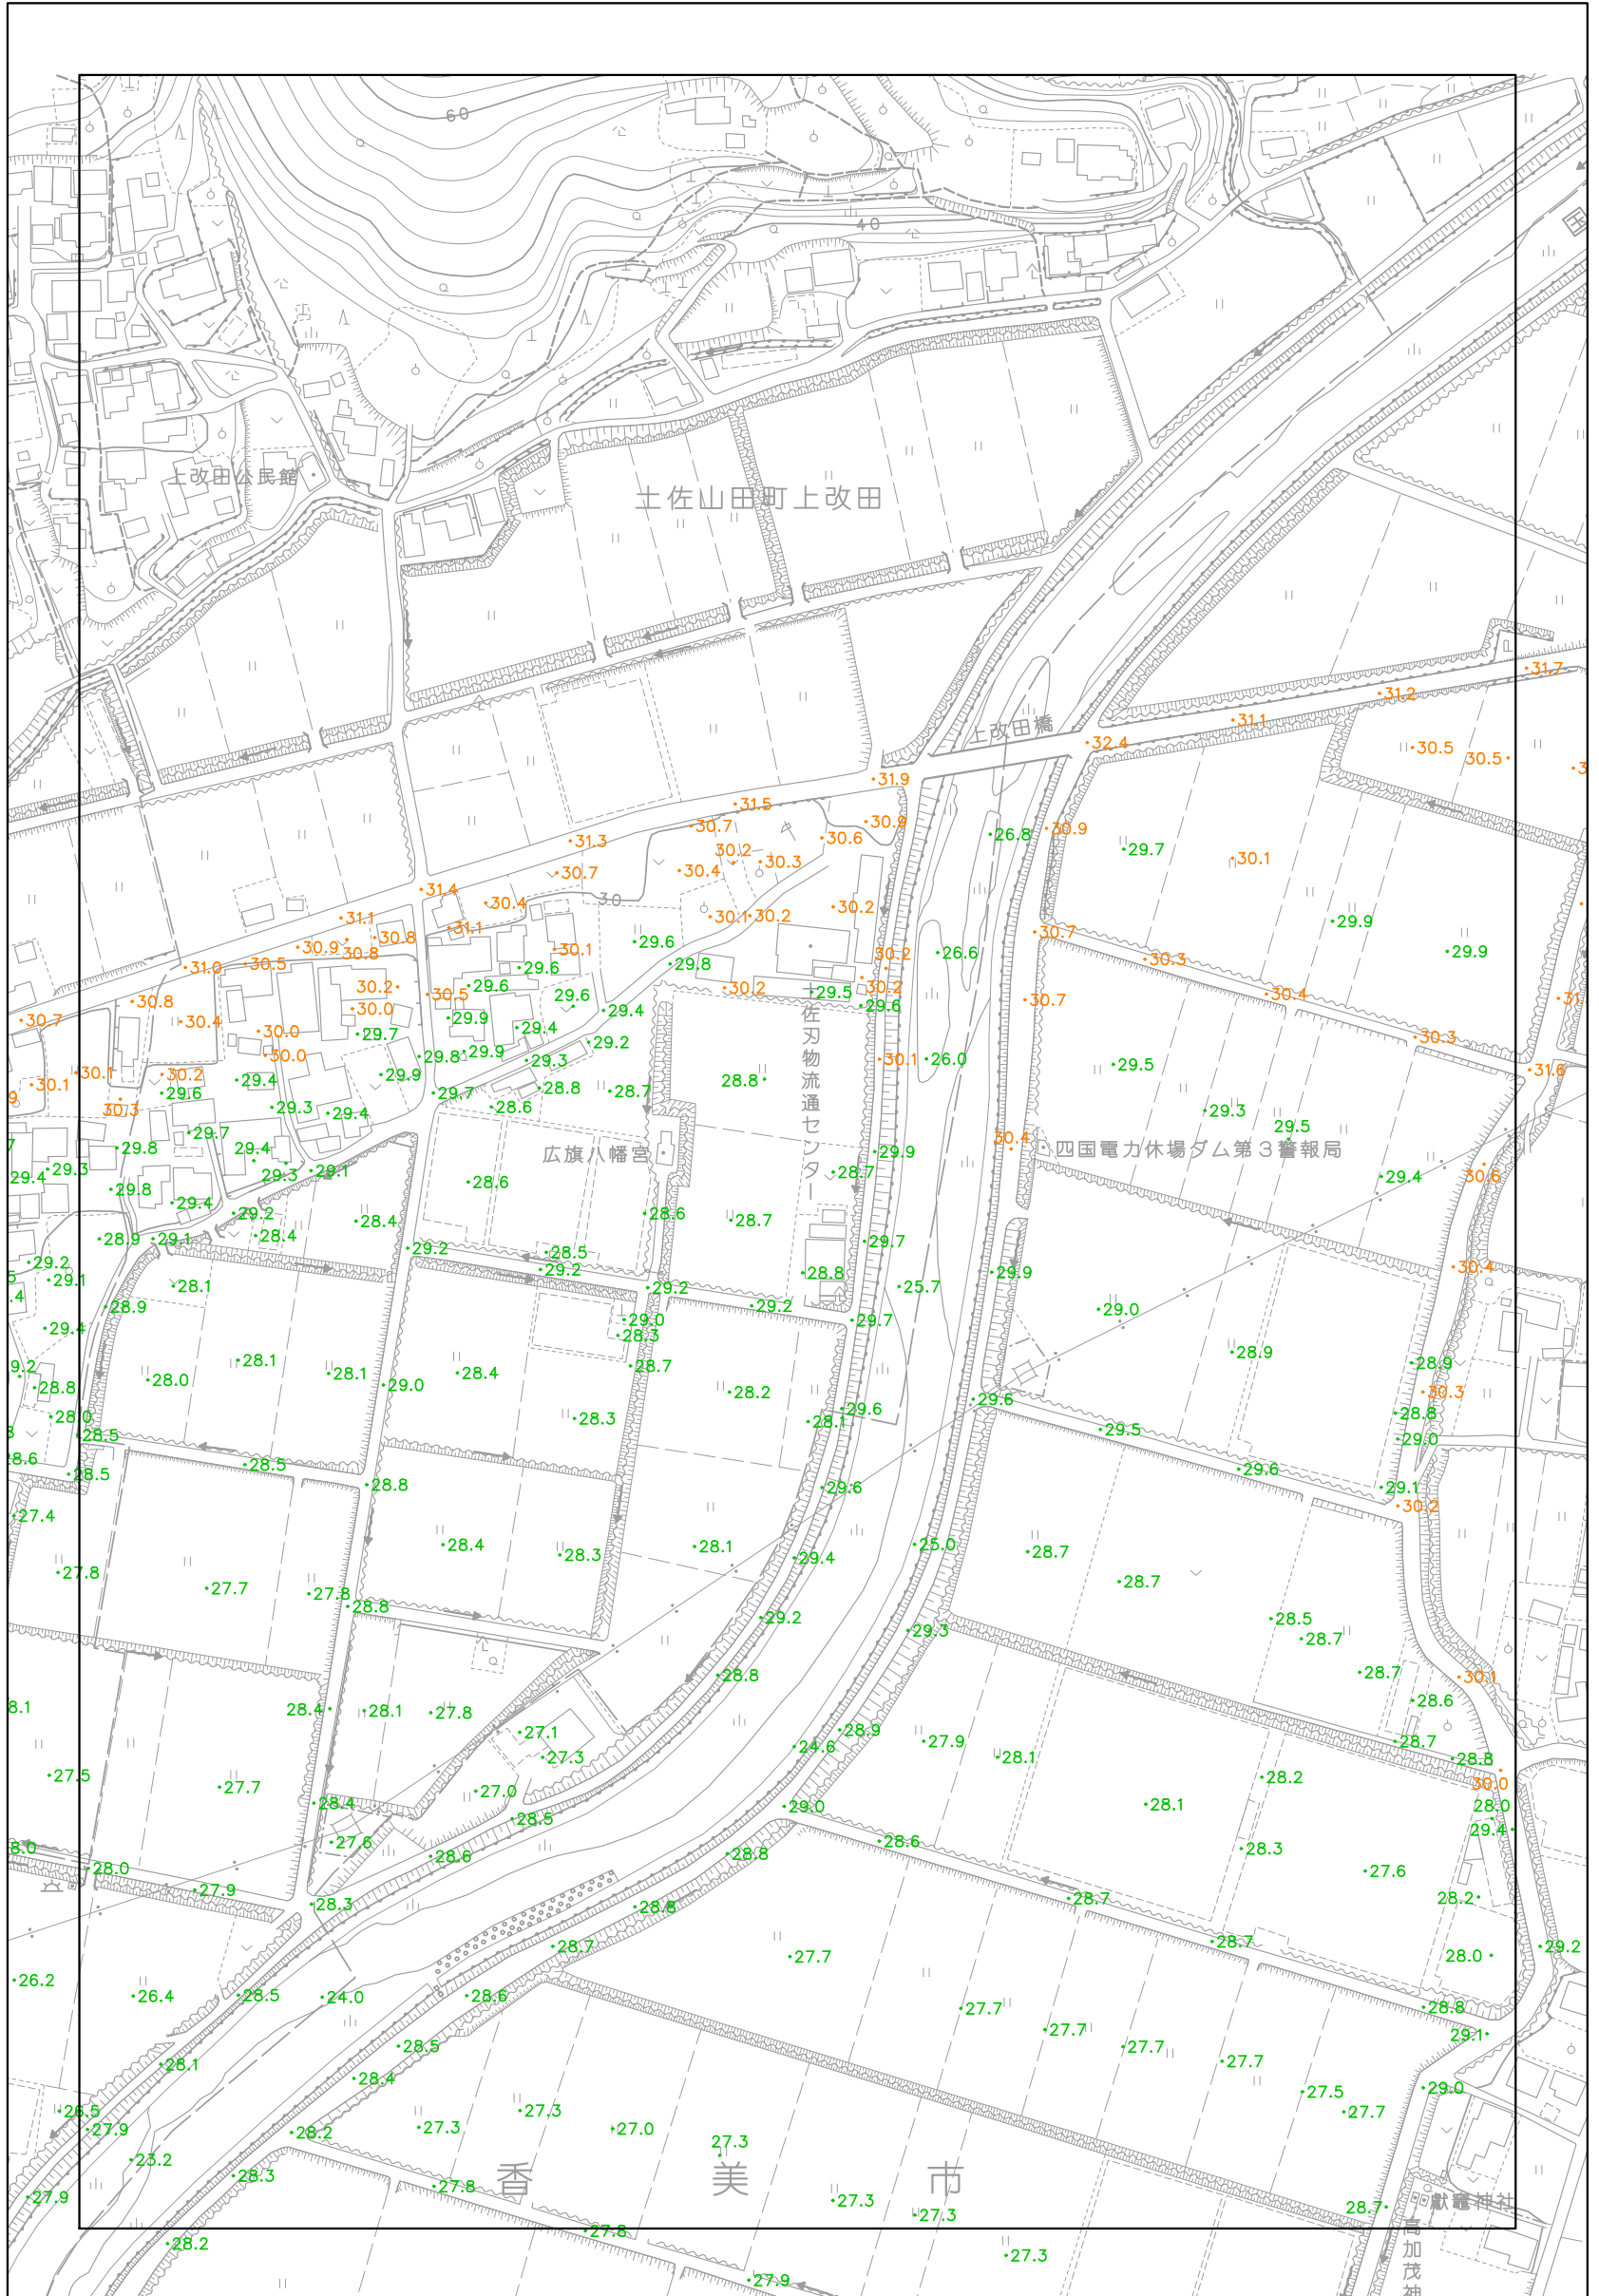

# 香美市標高マップ

凡例

■	20m未満
■	20m以上~30m未満
■	30m以上~40m未満
■	40m以上~50m未満
■	50m以上

「平面直角座標値は、世界測地系に対応する」