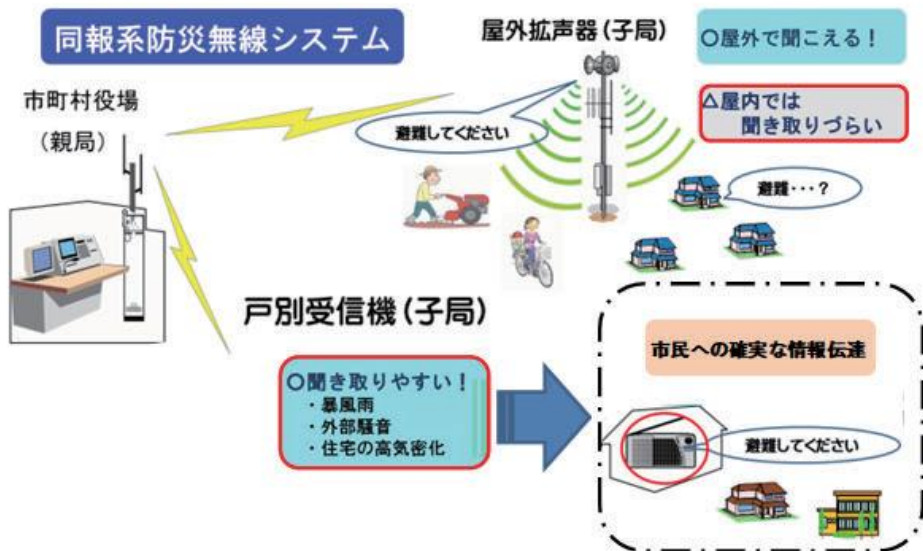

# 防災無線システムを用いた配信サービス

香美市では、災害時の災害情報（避難情報・避難所開設情報など）や緊急でお伝えしたい情報などを「屋外拡声器（子局）」で放送しています。

「屋外拡声器（子局）」は、屋外にいる方に対して情報を伝えるためのものですが、風向きや天候、スピーカーからの距離などにより、聞こえ方が異なるため、漏れなく地域へ聞こえるようにすることができないという欠点があります。また、屋内では聞こえないこともあります。

## ● 電話応答サービス(防災無線で放送した内容の聞き直し)

過去24時間に防災無線で放送した内容を電話確認することができる『電話応答サービス』を行っています。屋外拡声器（子局）の放送が聞き取りにくい場合や、放送を聞き逃した場合などには、このサービスをご利用ください。

【電話応答サービス番号】 ☎ 0887-57-2141（24時間）

※ 通話料は、利用者の負担となります。 ※ 回線が混雑している場合は、再度おかけ直してください。

## ● 戸別受信機(子局)の貸出【対象地域限定】

土砂災害や洪水災害の危険がある区域（危険がある区域が多い物部町と香北町は全域）にお住まいの方に限りですが、屋内で放送を聞くことのできる「戸別受信機（子局）」を1世帯につき1台、無償で貸し出しています。また、屋外アンテナが必要な場合は、無償で取り付けています。

【問い合わせ先】

- （土佐山田町内）⇒ 防災対策課 ☎ 52-8008
- （香北町内）⇒ 香北支所市民生活班 ☎ 52-9285
- （物部町内）⇒ 物部支所市民生活班 ☎ 52-9288