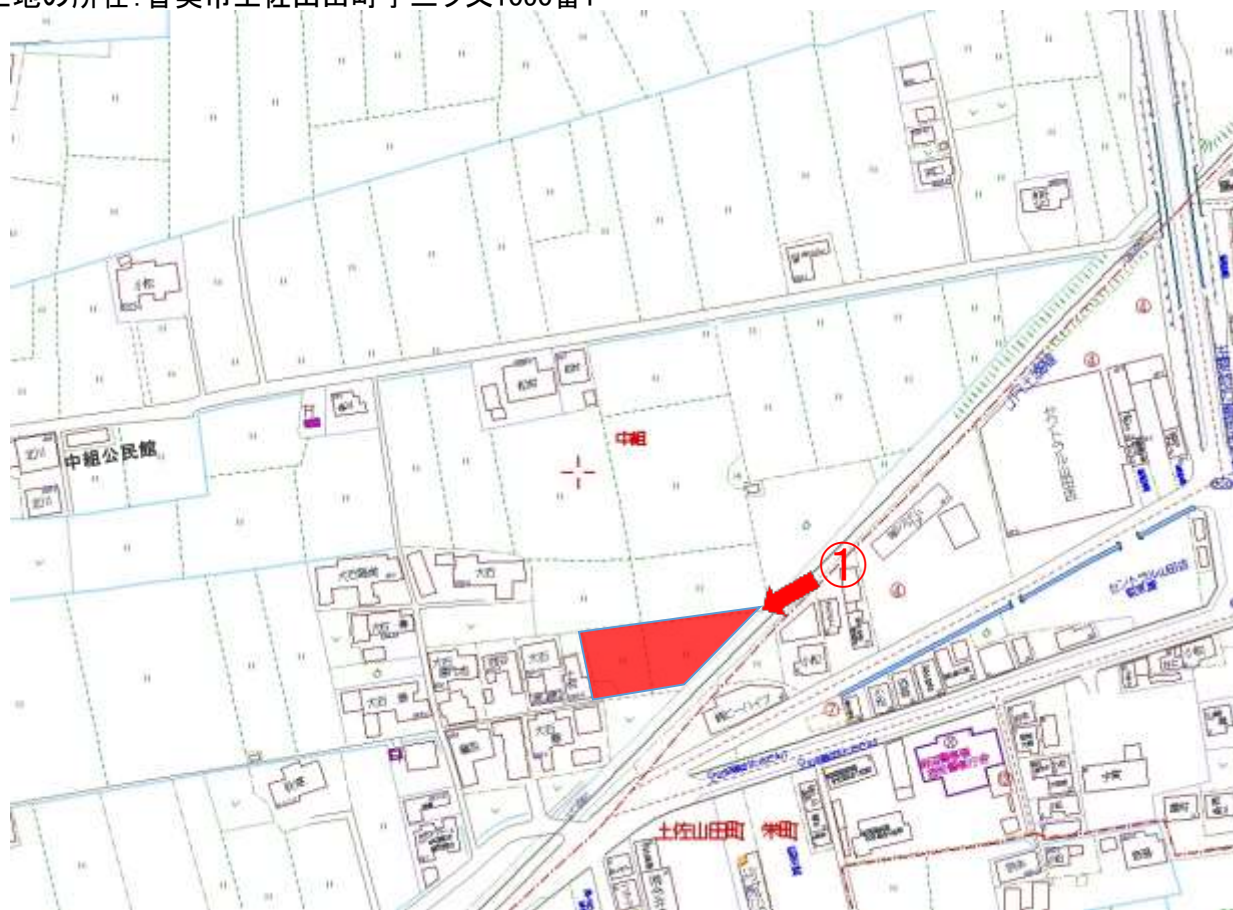

土地の所在: 香美市土佐山田町字三ツ又1050番1

撮影日：令和6年4月9日

土地の所在：香美市土佐山田町字三ツ又1050番1