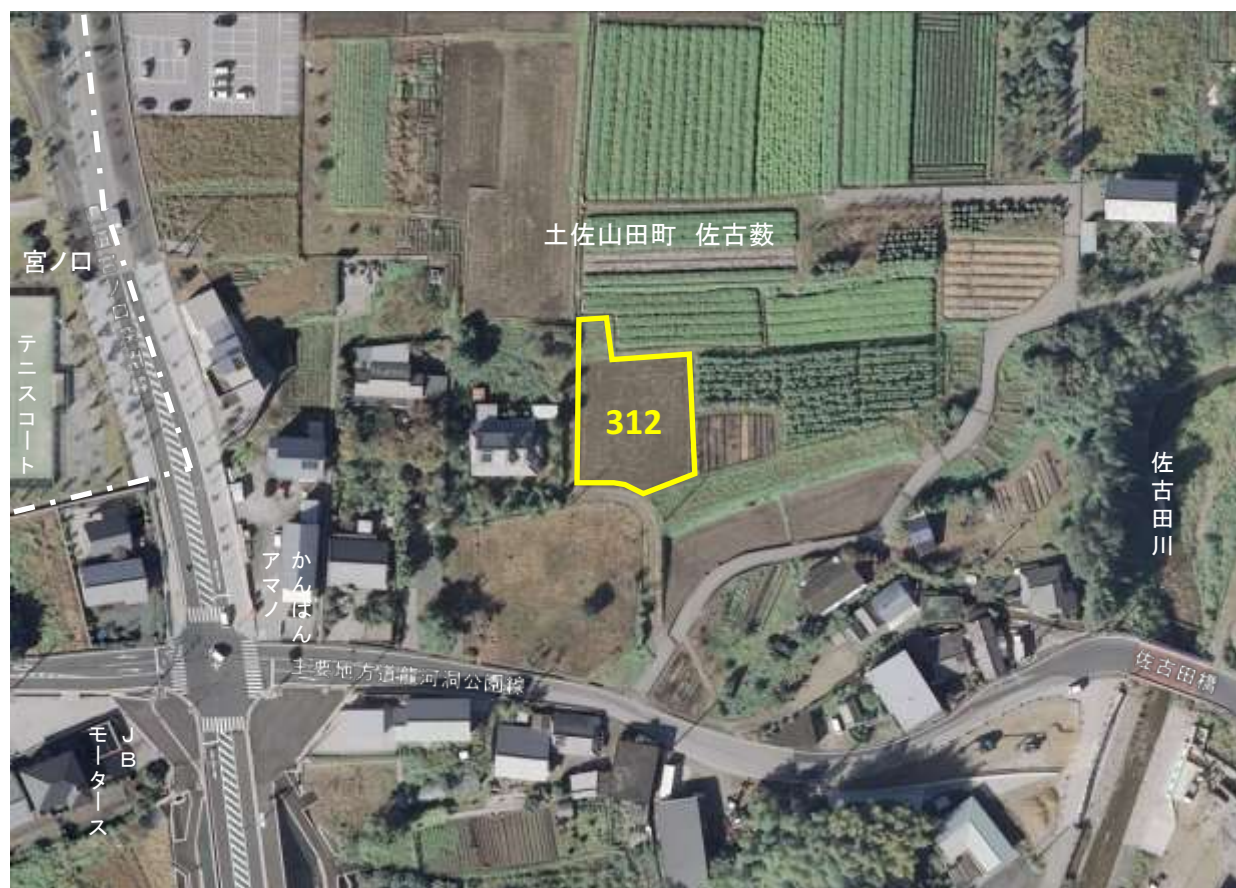

土地の所在: 香美市土佐山田町佐古藪字東ヨシモト312番

公立大学法人
高知工科大学

撮影日：令和6年2月2日

土地の所在：香美市土佐山田町佐古藪字東ヨシモト312番

撮影日：令和6年2月2日

土地の所在：香美市土佐山田町佐古藪字東ヨシモト312番