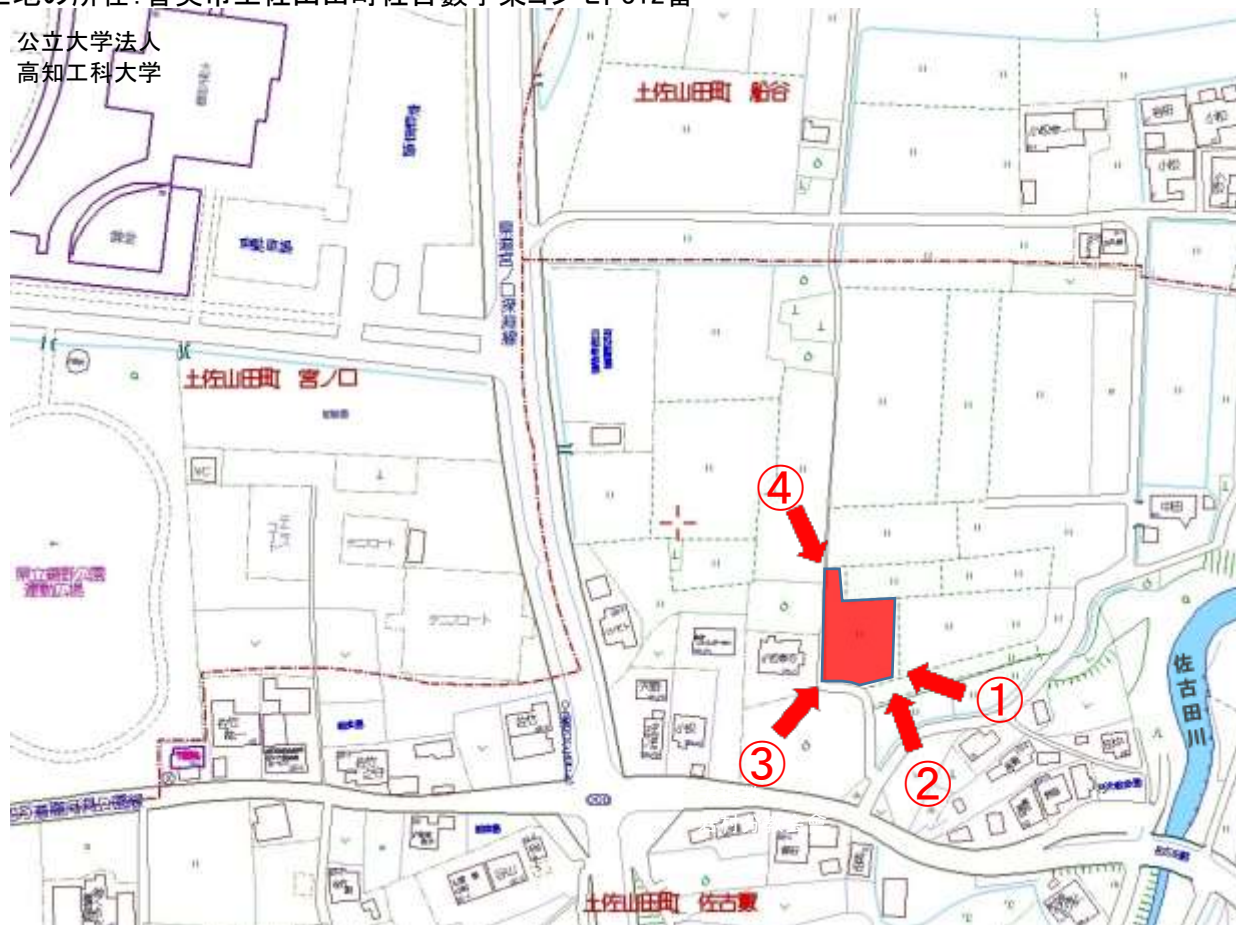

土地の所在: 香美市土佐山田町佐古藪字東ヨシモト312番

公立大学法人
高知工科大学

撮影日：令和6年2月2日

土地の所在：香美市土佐山田町佐古藪字東ヨシモト312番

撮影日：令和6年2月2日

土地の所在：香美市土佐山田町佐古藪字東ヨシモト312番