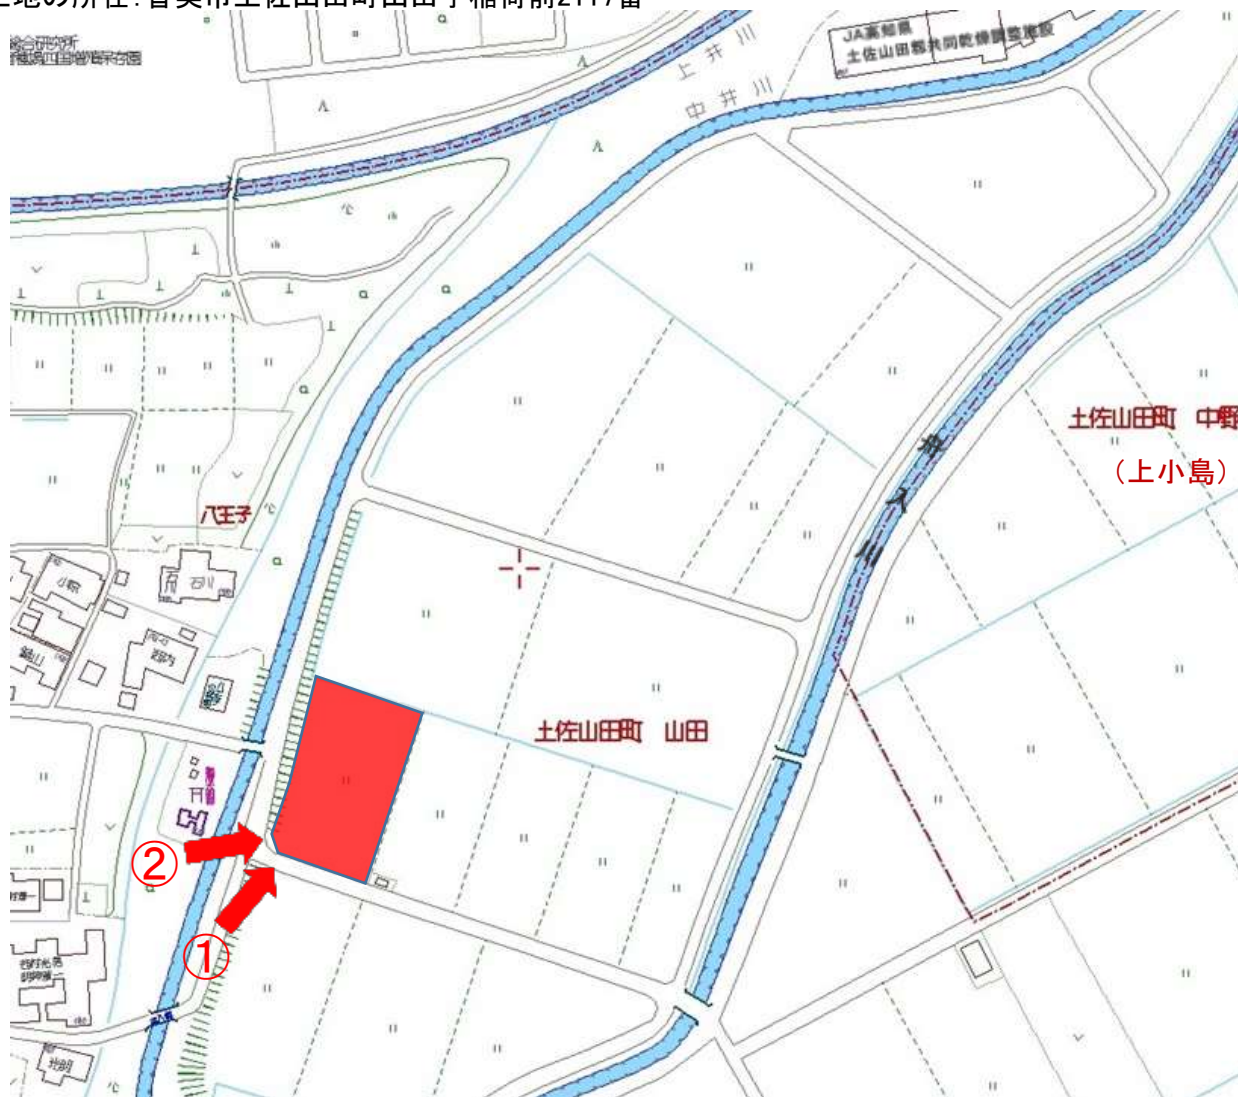

土地の所在: 香美市土佐山田町山田字稲荷前2117番

撮影日: 令和5年12月21日

土地の所在: 香美市土佐山田町山田字稲荷前2117番