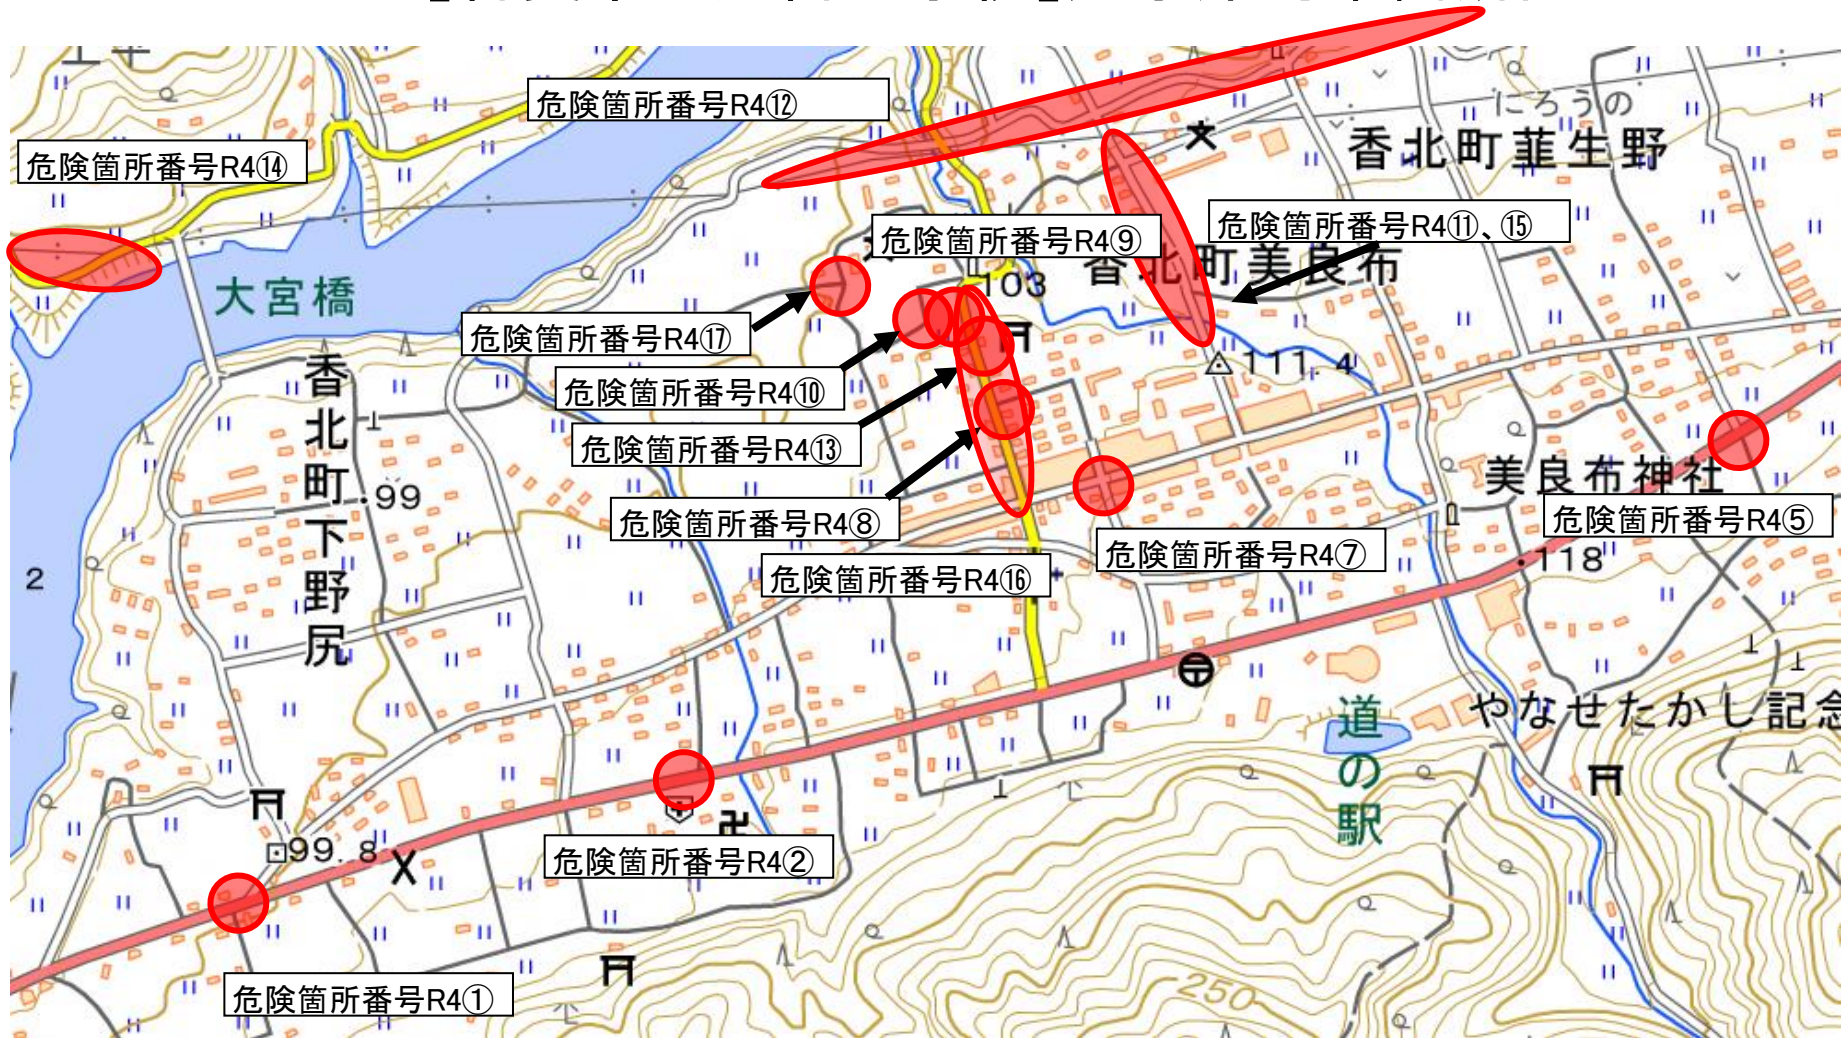

# 【香美市立大宮小学校】通学路対策箇所図

この背景地図等データは、国土地理院の電子国土Webシステムから配信されたものである。

# 【香美市立大宮小学校】通学路対策箇所図

危険箇所番号R4①

危険箇所番号R4②

危険箇所番号R4⑤

危険箇所番号R4⑦

危険箇所番号R4⑧

危険箇所番号R4⑨

危険箇所番号R4⑩

危険箇所番号R4⑪、⑮

危険箇所番号R4⑫

危険箇所番号R4⑬

危険箇所番号R4⑭

危険箇所番号R4⑯

危険箇所番号R4⑰