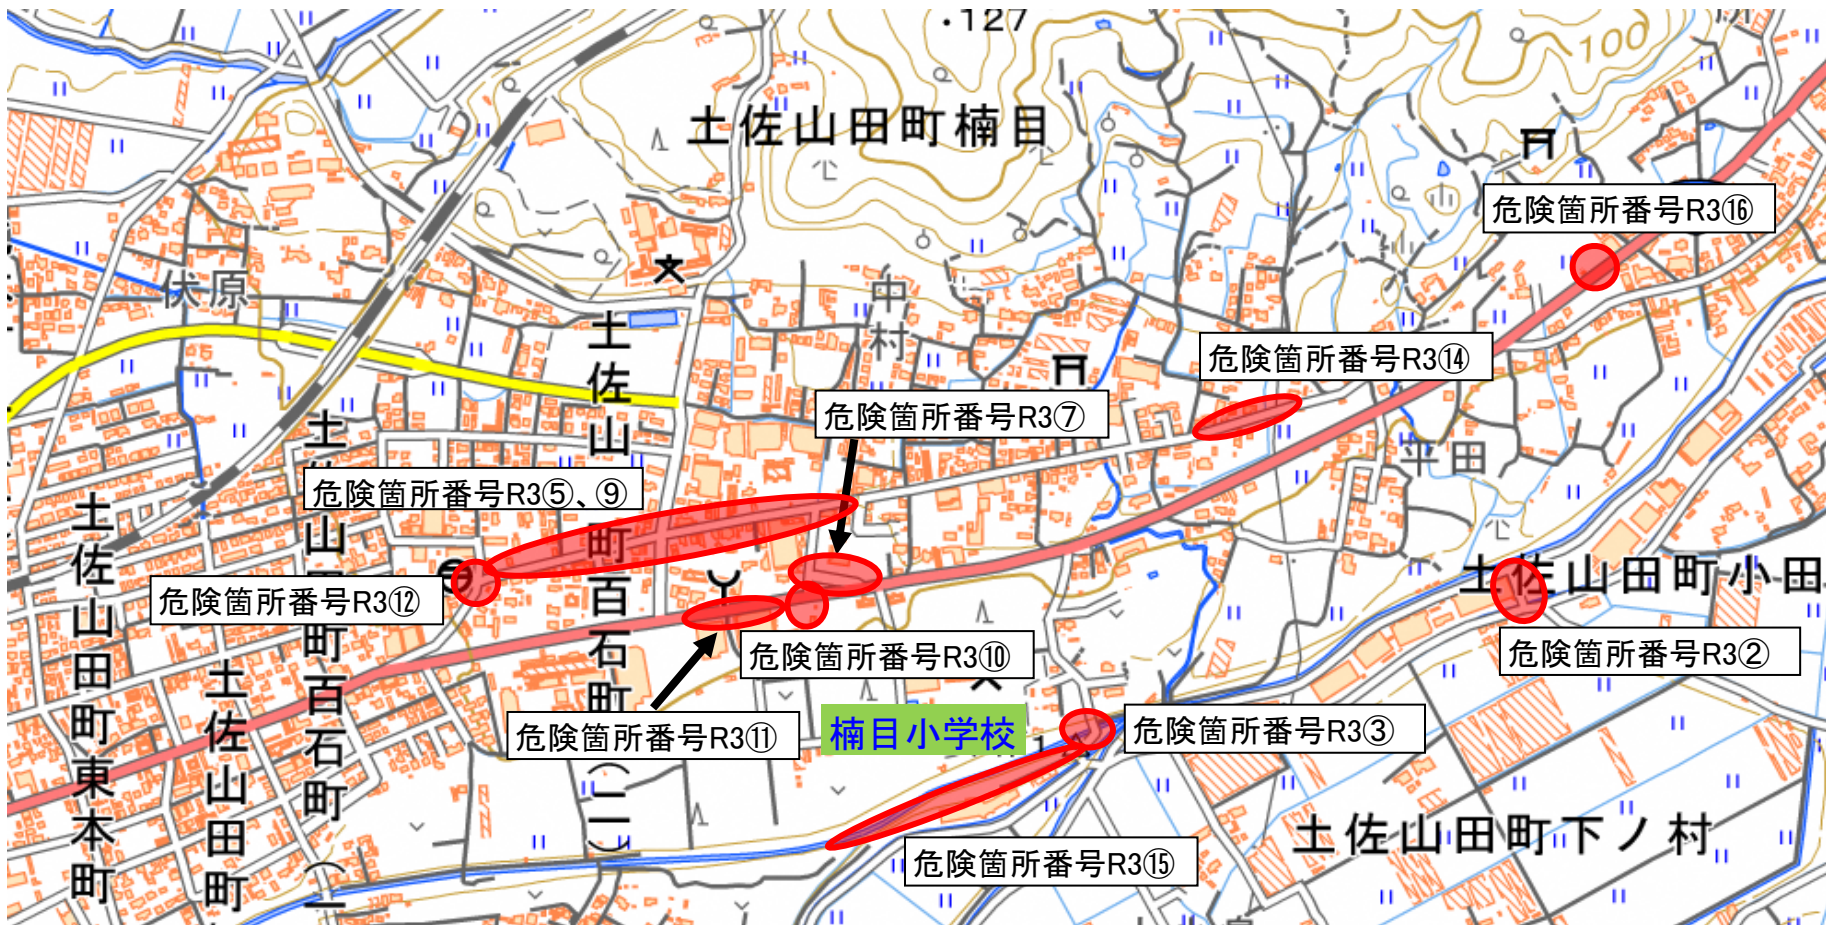

【香美市立楠目小学校】通学路対策箇所図

この背景地図等データは、国土地理院の電子国土Webシステムから配信されたものである。

【香美市立楠目小学校】通学路対策箇所図

この背景地図等データは、国土地理院の電子国土Webシステムから配信されたものである。

【香美市立楠目小学校】通学路対策箇所図

【香美市立楠目小学校】通学路対策箇所図

この背景地図等データは、国土地理院の電子国土Webシステムから配信されたものである。

【香美市立楠目小学校】通学路対策箇所図

危険箇所番号R4①

危険箇所番号R4③

危険箇所番号R4④

危険箇所番号R4⑤

危険箇所番号R4⑥

危険箇所番号R4⑦

危険箇所番号R4⑧

危険箇所番号R4⑨

危険箇所番号R4⑩

危険箇所番号R4⑪

危険箇所番号R4⑫

危険箇所番号R4⑬

危険箇所番号R4⑭