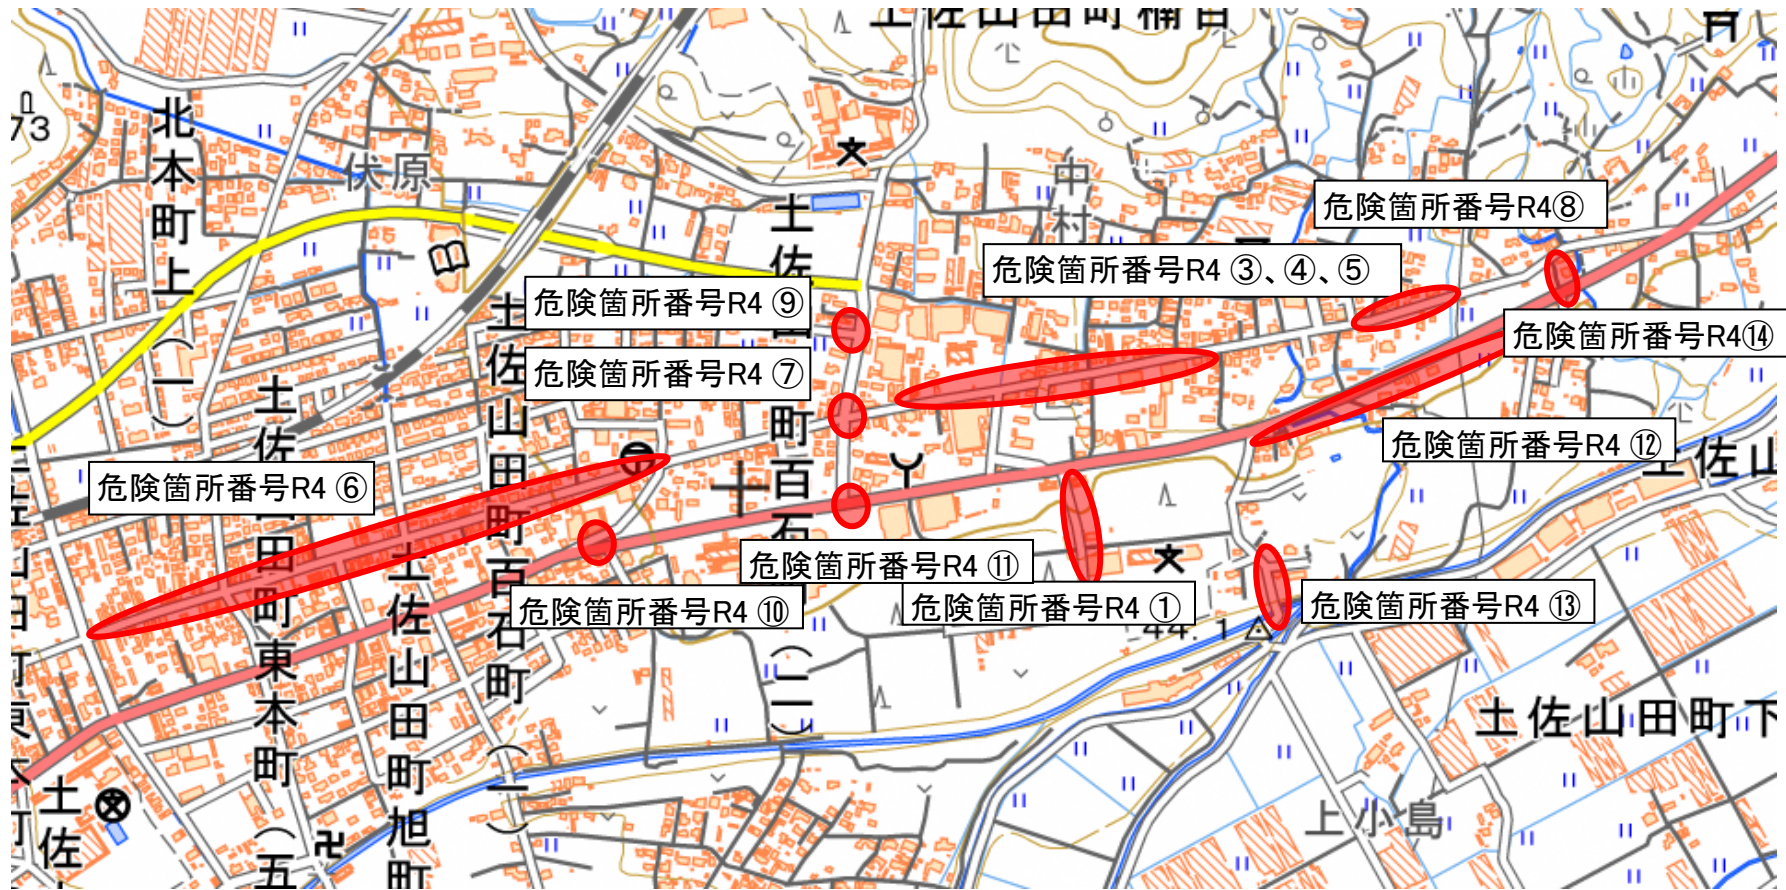

【香美市立楠目小学校】通学路対策箇所図

この背景地図等データは、国土地理院の電子国土Webシステムから配信されたものである。

【香美市立楠目小学校】通学路対策箇所図

この背景地図等データは、国土地理院の電子国土Webシステムから配信されたものである。

【香美市立楠目小学校】通学路対策箇所図

【香美市立楠目小学校】通学路対策箇所図

この背景地図等データは、国土地理院の電子国土Webシステムから配信されたものである。

【香美市立楠目小学校】通学路対策箇所図

危険箇所番号R4①

危険箇所番号R4③

危険箇所番号R4④

危険箇所番号R4⑤

危険箇所番号R4⑥

危険箇所番号R4⑦

危険箇所番号R4⑧

危険箇所番号R4⑨

危険箇所番号R4⑩

危険箇所番号R4⑪

危険箇所番号R4⑫

危険箇所番号R4⑬

危険箇所番号R4⑭