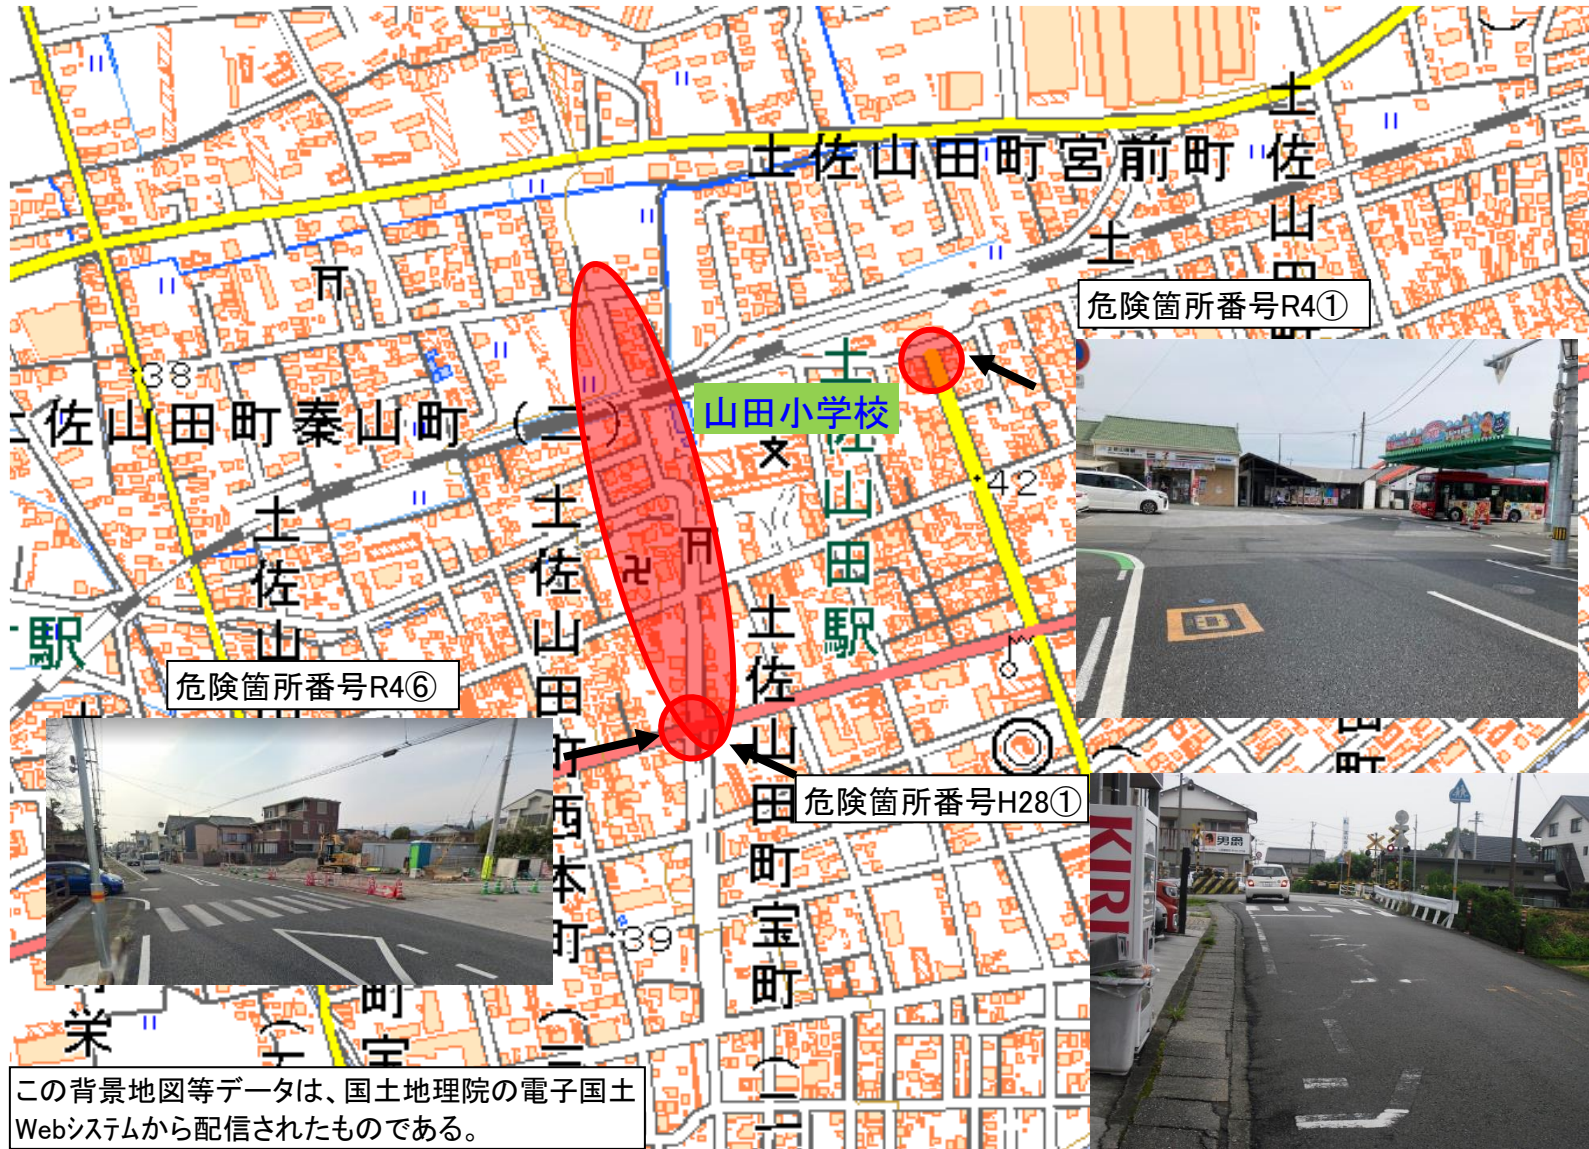

【香美市立山田小学校】通学路対策箇所図

【香美市立山田小学校】通学路対策箇所図

この背景地図等データは、国土地理院の電子国土Webシステムから配信されたものである。