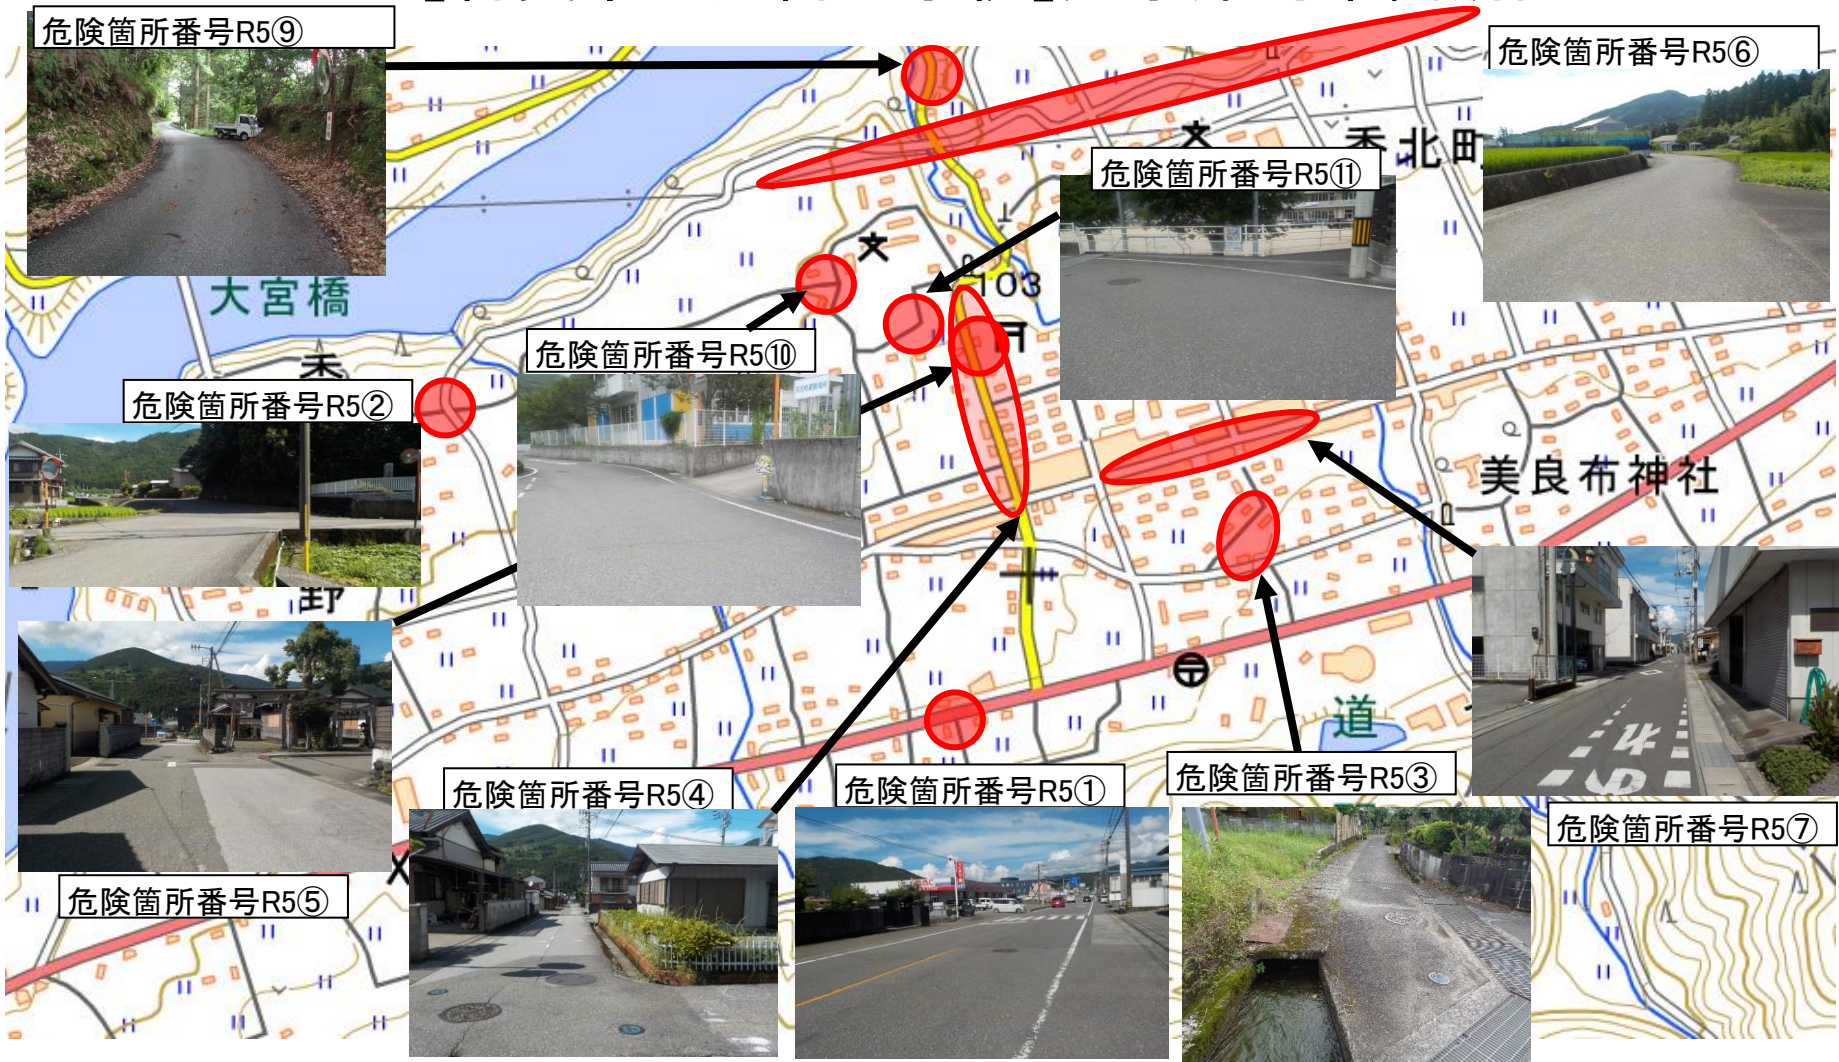

【香美市立大宮小学校】通学路対策箇所図

この背景地図等データは、国土地理院の電子国土Webシステムから配信されたものである。