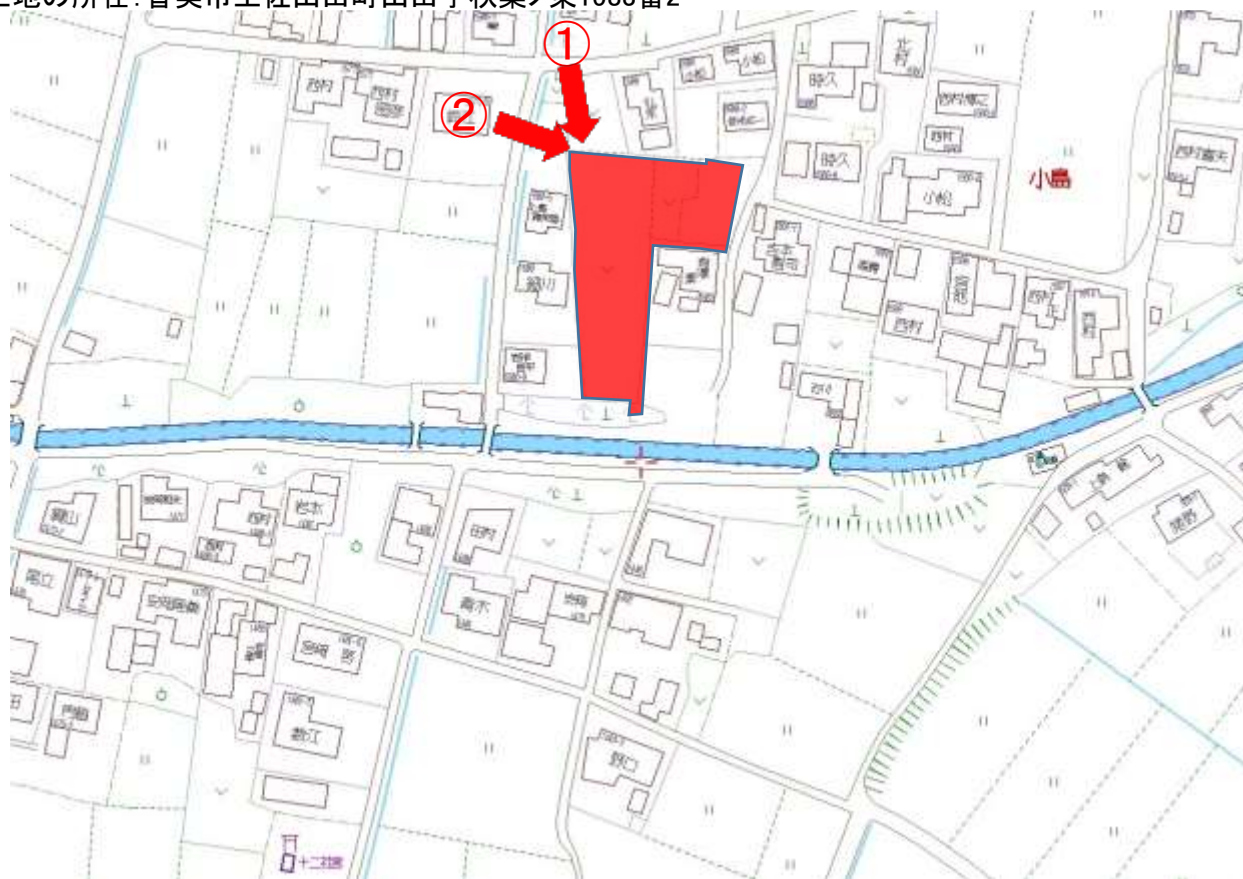

土地の所在: 香美市土佐山田町山田字秋葉ノ東1583番2

撮影日：令和5年10月24日

土地の所在：香美市土佐山田町山田字秋葉ノ東1583番2