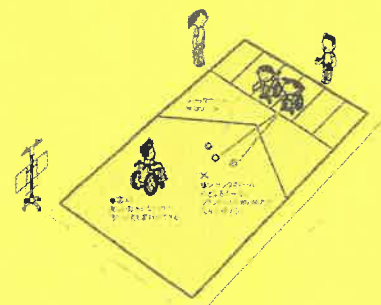

令和5年度 **ボッチャ開催日**

簡単なルールで覚えやすく、誰にでもできるスポーツです。昨年参加して頂いた方には、大変好評で、年齢問わず楽しく楽しめますし椅子に座ってもできます。
悩んでいる方は一回でいいので体験に来てみてください！！

場所：奥物部ふれあいプラザ 2F 大ホール

時間：14：00～15：00

開催日

6月7日・21日
7月5日・19日
8月2日・23日
9月6日・20日
10月18日 (一回のみ)

9月26日(火)

時間検討中

香北・物部圏域で大会します！

場所：奥物部ふれあいプラザ 2F
大ホールにて

各水曜日

開催

* 施設利用の関係で急な中止もあります。

その際は LINE でお知らせ、または電話連絡いたします。ご理解ご了承ください。