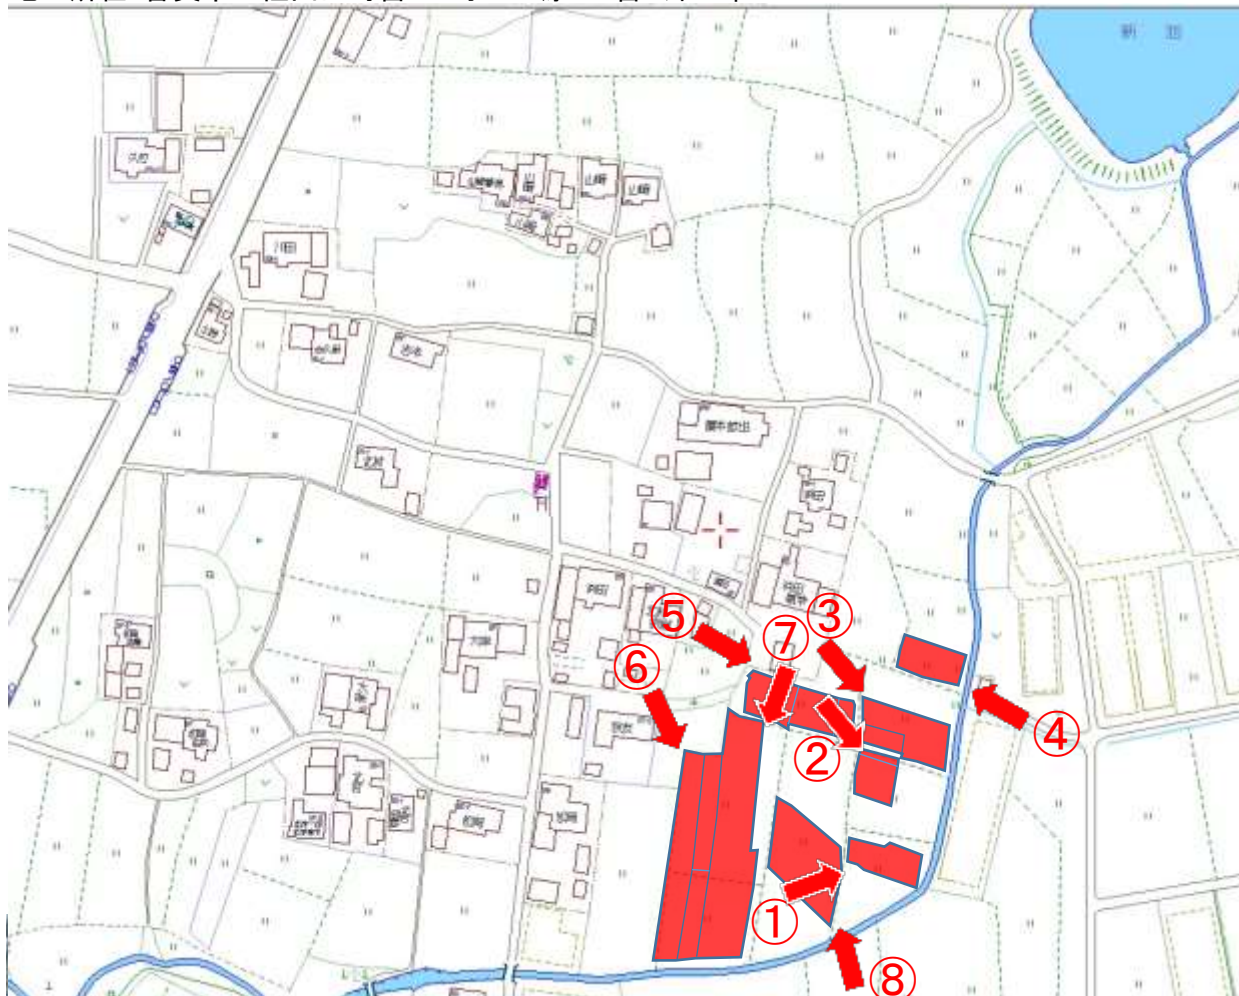

土地の所在: 香美市土佐山田町宮ノ口字スス原489番 外13筆

撮影日: 令和4年2月17日

土地の所在: 香美市土佐山田町宮ノ口字スス原489番 外13筆

撮影日: 令和4年2月17日

土地の所在: 香美市土佐山田町宮ノ口字スス原489番 外13筆

撮影日:令和4年2月17日

土地の所在:香美市土佐山田町宮ノ口字スス原489番 外13筆

撮影日: 令和4年2月17日

土地の所在: 香美市土佐山田町宮ノ口字スス原489番 外13筆