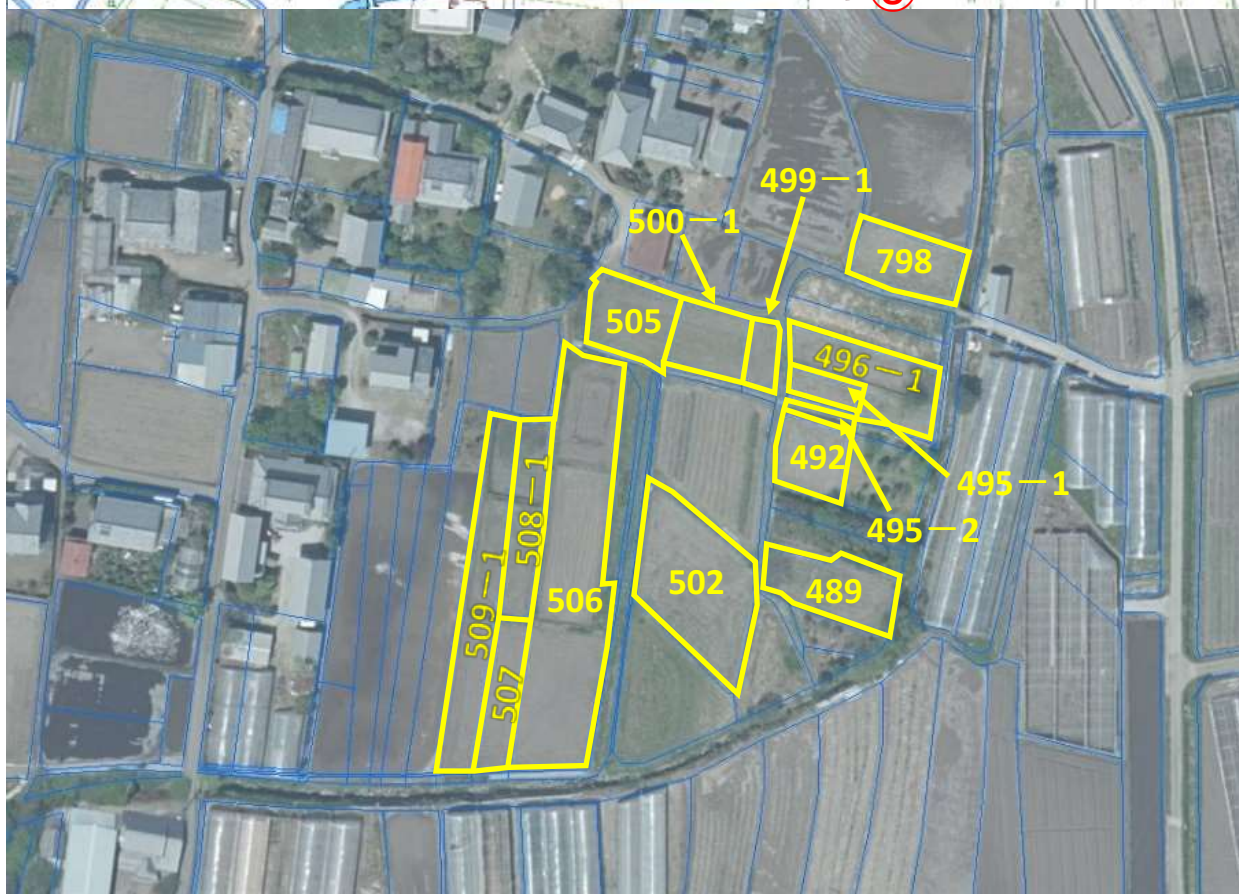

土地の所在: 香美市土佐山田町宮ノ口字スス原489番 外13筆

撮影日: 令和4年2月17日

土地の所在: 香美市土佐山田町宮ノ口字スス原489番 外13筆

撮影日: 令和4年2月17日

土地の所在: 香美市土佐山田町宮ノ口字スス原489番 外13筆

撮影日:令和4年2月17日

土地の所在:香美市土佐山田町宮ノ口字スス原489番 外13筆

撮影日: 令和4年2月17日

土地の所在: 香美市土佐山田町宮ノ口字スス原489番 外13筆