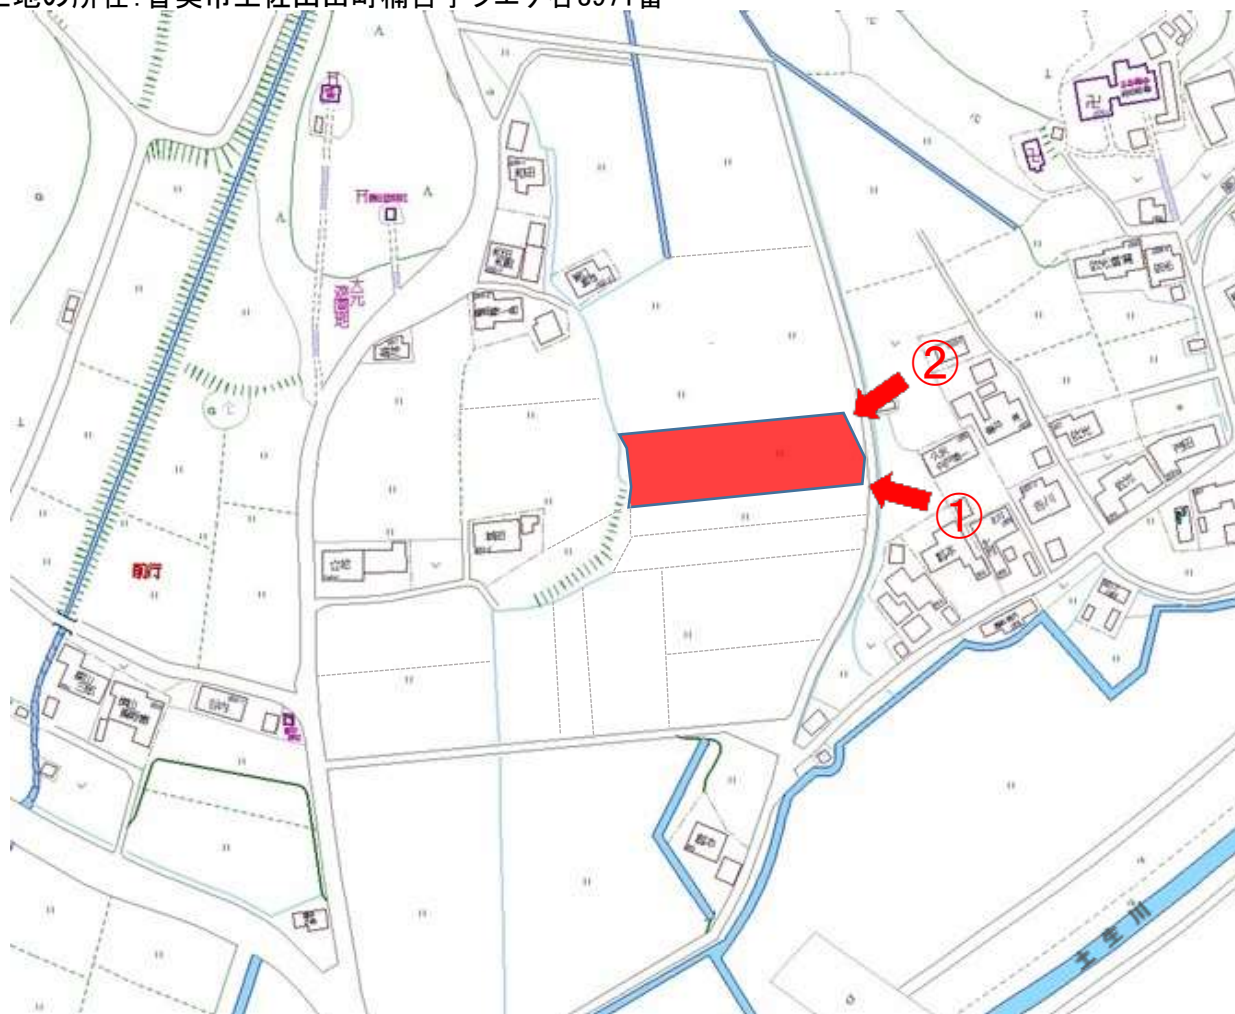

土地の所在: 香美市土佐山田町楠目字ツエケ谷3971番

撮影日：令和5年3月10日

土地の所在：香美市土佐山田町楠目字ツエケ谷3971番