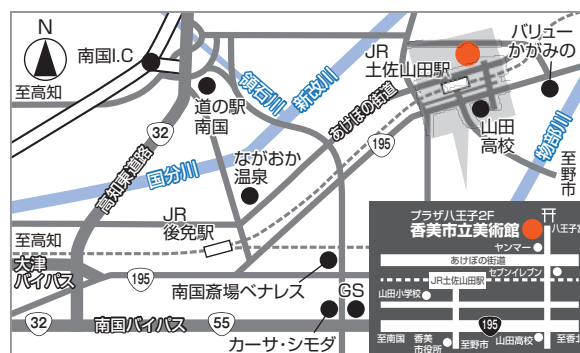

*高校生以下の方は無料です。

*障害者手帳をお持ちの方は無料です。手帳をご提示ください。

*長寿手帳をお持ちの方は半額です。手帳をご提示ください。

*年間パスポート1,520円(購入日から1年間有効)

■交通案内

*JR土佐山田駅下車 徒歩7分【距離0.8km】

*高知自動車道南国ICからあけぼの街道経由15分【距離6.9km】

*国道195号線沿い、県立山田高校東側信号を北進

八王子宮境内西隣

*高知龍馬空港より車で約15分

KAMI 香美市立美術館
KAMI MUSEUM OF ART

〒782-0041 高知県香美市土佐山田町262番地1

プラザ八王子2F

TEL : 0887-53-5110

FAX : 0887-53-5498

<http://www.city.kami.lg.jp>