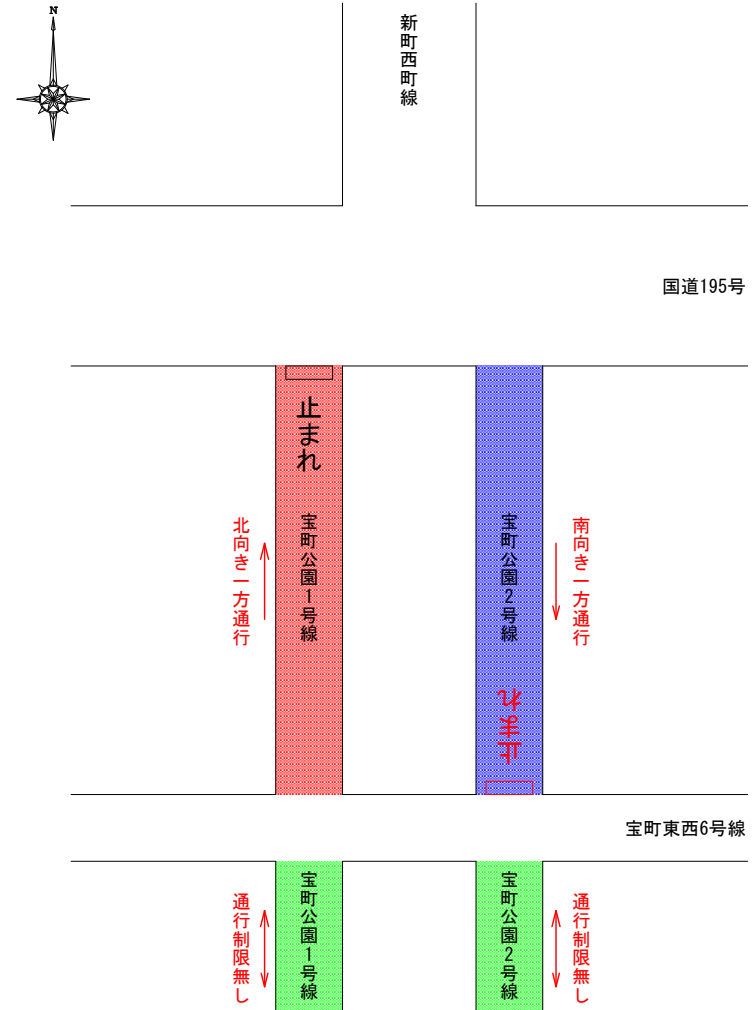

資料③  
交差点②

S=1:200

現 状 況

宝町公園1号線：通行方向の規制無し

宝町公園2号線：通行方向の規制無し

変 更 後

宝町公園1号線：北方向への一方通行

宝町公園2号線：南方向への一方通行

※緑部は現状と変わらず通行方向の規制無し