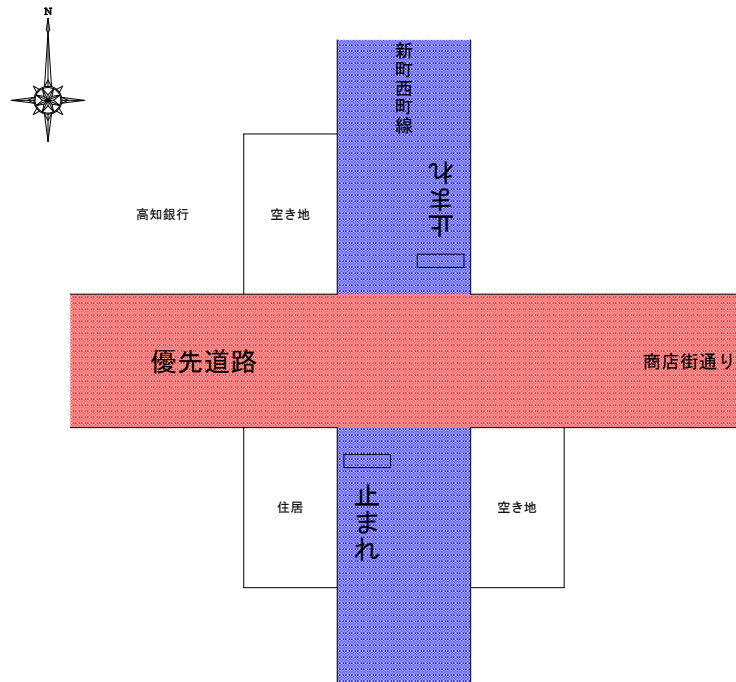

資料②
交差点① S=1:200

現 状 況

優先道路：商店街通り(東西道路)
一時停止の規制：新町西町線(南北道路)

変 更 後

優先道路：新町西町線(南北道路)
一時停止の規制：商店街通り(東西道路)

資料③
交差点②

S=1:200

現 状 況

宝町公園1号線：通行方向の規制無し

宝町公園2号線：通行方向の規制無し

変 更 後

宝町公園1号線：北方向への一方通行

宝町公園2号線：南方向への一方通行

※緑部は現状と変わらず通行方向の規制無し