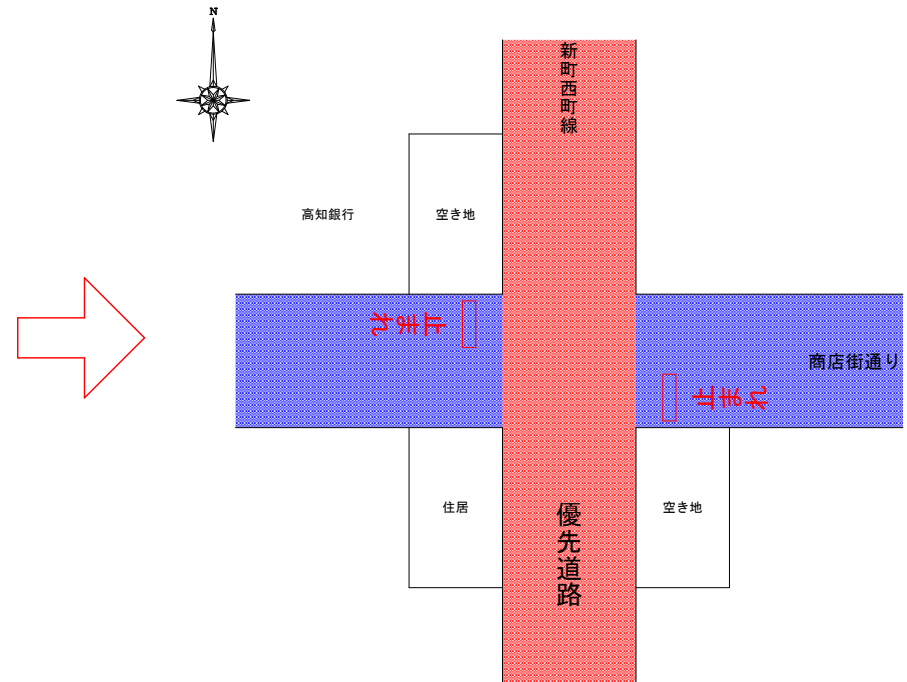

資料②
交差点① S=1:200

現 状 況

優先道路：商店街通り(東西道路)
一時停止の規制：新町西町線(南北道路)

変 更 後

優先道路：新町西町線(南北道路)
一時停止の規制：商店街通り(東西道路)

資料③
交差点②

S=1:200

現 状 況

宝町公園1号線：通行方向の規制無し

宝町公園2号線：通行方向の規制無し

変 更 後

宝町公園1号線：北方向への一方通行

宝町公園2号線：南方向への一方通行

※緑部は現状と変わらず通行方向の規制無し